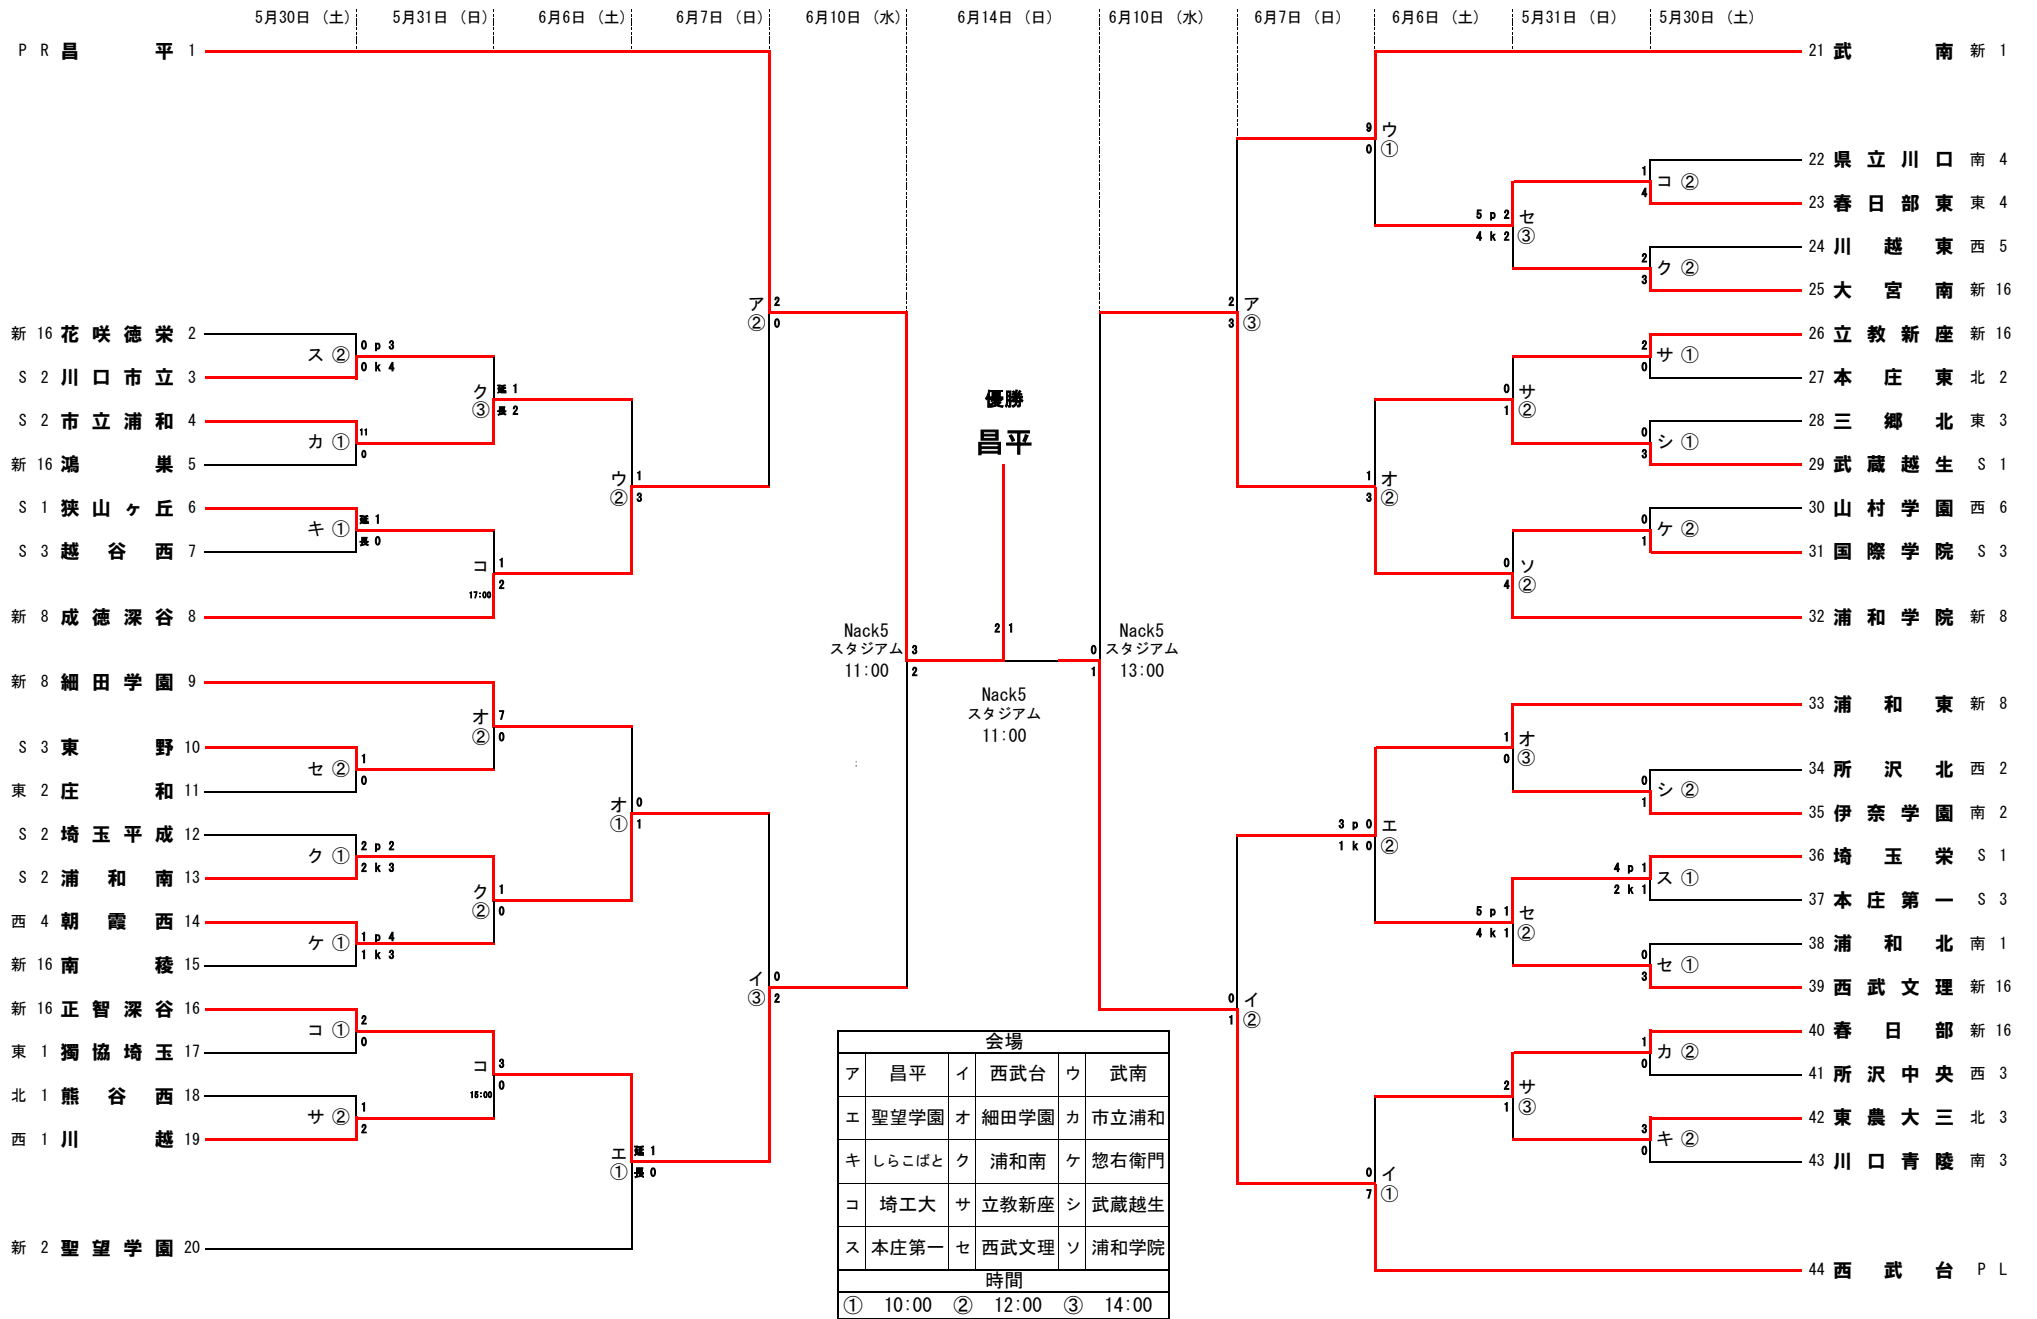

令和8年度 学校総合体育大会 兼 全国高校総体サッカー大会 埼玉県予選

会場					
ア	昌平	イ	西武台	ウ	武南
エ	聖望学園	オ	細田学園	カ	市立浦和
キ	しらこぼと	ク	浦和南	ケ	惣右衛門
コ	埼玉大	サ	立教新座	シ	武蔵越生
ス	本庄第一	セ	西武文理	ソ	浦和学院
時間					
①	10:00	②	12:00	③	14:00