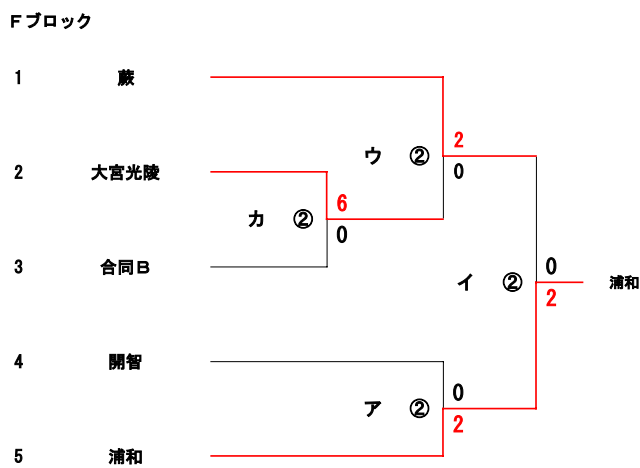

## 令和6年度 高校サッカー 学校総合体育大会兼高校総体埼玉県南部支部予選会

- 1 試合日程 4/28(日)・5/3(金)・5/5(日)
- 2 開始時間 ①10:00 ②12:00 ③14:00
- 3 試合時間 80分 同点の場合20分の延長戦 なお決しない場合はPK戦
- 4 参加校 39校/35チーム(県大会出場枠7)
- 5 会場  
 ア 浦和西 イ 大宮東 ウ 川口青陵 エ 惣右衛門 オ 上尾平塚 カ 岩槻  
 キ 大宮工業 ク 川口東 ケ 伊奈学園

Dブロック