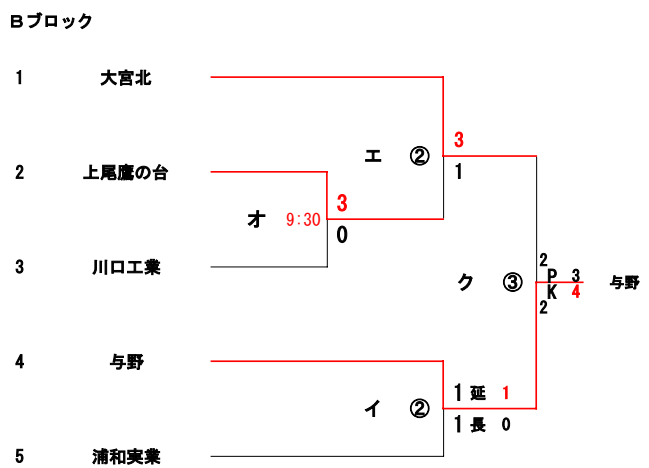

## 令和6年度 高校サッカー 学校総合体育大会兼高校総体埼玉県南部支部予選会

- 1 試合日程 4/28(日)・5/3(金)・5/5(日)
- 2 開始時間 ①10:00 ②12:00 ③14:00
- 3 試合時間 80分 同点の場合20分の延長戦 なお決しない場合はPK戦
- 4 参加校 39校/35チーム(県大会出場枠7)
- 5 会場  
 ア 浦和西 イ 大宮東 ウ 川口青陵 エ 惣右衛門 オ 上尾平塚 カ 岩槻  
 キ 大宮工業 ク 川口東 ケ 伊奈学園

Dブロック