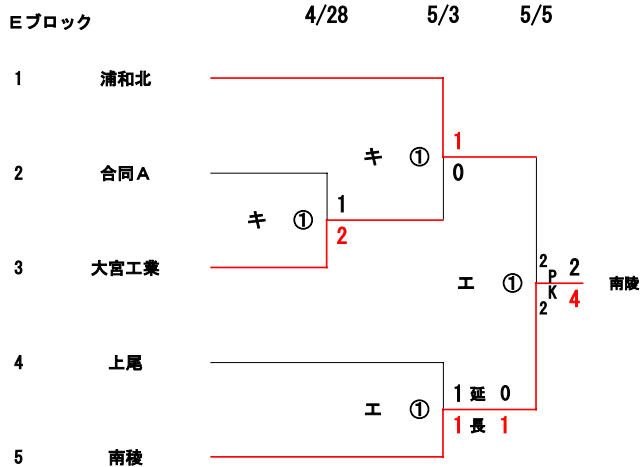

## 令和6年度 高校サッカー 学校総合体育大会兼高校総体埼玉県南部支部予選会

- 1 試合日程 4/28(日)・5/3(金)・5/5(日)
- 2 開始時間 ①10:00 ②12:00 ③14:00
- 3 試合時間 80分 同点の場合20分の延長戦 なお決しない場合はPK戦
- 4 参加校 39校/35チーム(県大会出場枠7)
- 5 会場  
 ア 浦和西 イ 大宮東 ウ 川口青陵 エ 惣右衛門 オ 上尾平塚 カ 岩槻  
 キ 大宮工業 ク 川口東 ケ 伊奈学園

Dブロック