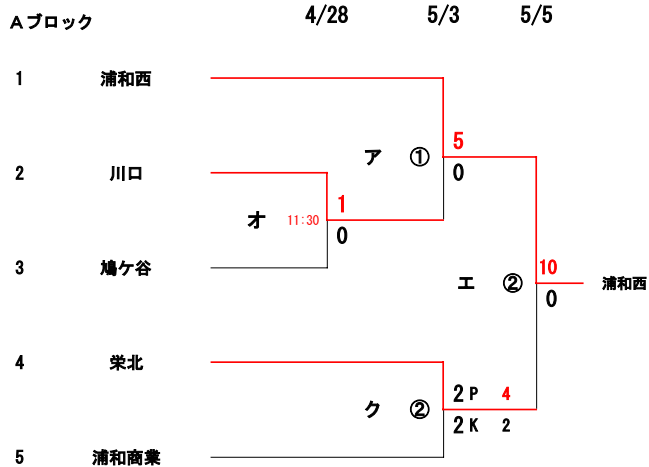

## 令和6年度 高校サッカー 学校総合体育大会兼高校総体埼玉県南部支部予選会

- 1 試合日程 4/28(日)・5/3(金)・5/5(日)
- 2 開始時間 ①10:00 ②12:00 ③14:00
- 3 試合時間 80分 同点の場合20分の延長戦 なお決しない場合はPK戦
- 4 参加校 39校/35チーム(県大会出場枠7)
- 5 会場  
 ア 浦和西 イ 大宮東 ウ 川口青陵 エ 惣右衛門 オ 上尾平塚 カ 岩槻  
 キ 大宮工業 ク 川口東 ケ 伊奈学園

Dブロック