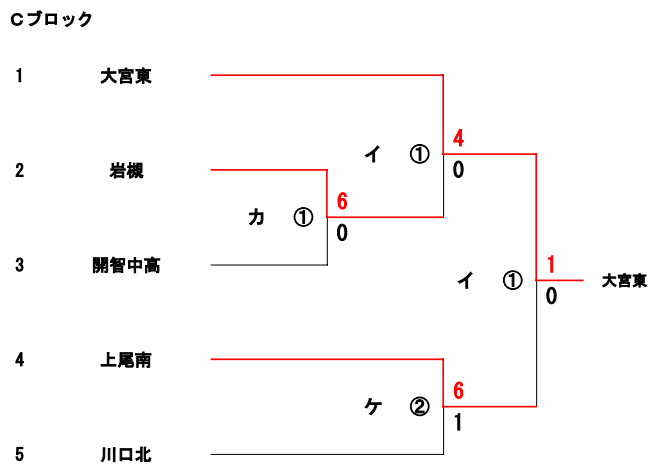

## 令和6年度 高校サッカー 学校総合体育大会兼高校総体埼玉県南部支部予選会

- 1 試合日程 4/28(日)・5/3(金)・5/5(日)
- 2 開始時間 ①10:00 ②12:00 ③14:00
- 3 試合時間 80分 同点の場合20分の延長戦 なお決しない場合はPK戦
- 4 参加校 39校/35チーム(県大会出場枠7)
- 5 会場  
 ア 浦和西 イ 大宮東 ウ 川口青陵 エ 惣右衛門 オ 上尾平塚 カ 岩槻  
 キ 大宮工業 ク 川口東 ケ 伊奈学園

Dブロック