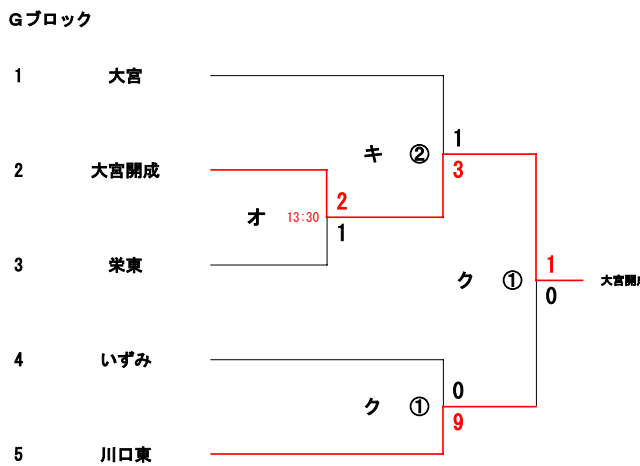

## 令和6年度 高校サッカー 学校総合体育大会兼高校総体埼玉県南部支部予選会

- 1 試合日程 4/28(日)・5/3(金)・5/5(日)
- 2 開始時間 ①10:00 ②12:00 ③14:00
- 3 試合時間 80分 同点の場合20分の延長戦 なお決しない場合はPK戦
- 4 参加校 39校/35チーム(県大会出場枠7)
- 5 会場  
 ア 浦和西 イ 大宮東 ウ 川口青陵 エ 惣右衛門 オ 上尾平塚 カ 岩槻  
 キ 大宮工業 ク 川口東 ケ 伊奈学園

Dブロック