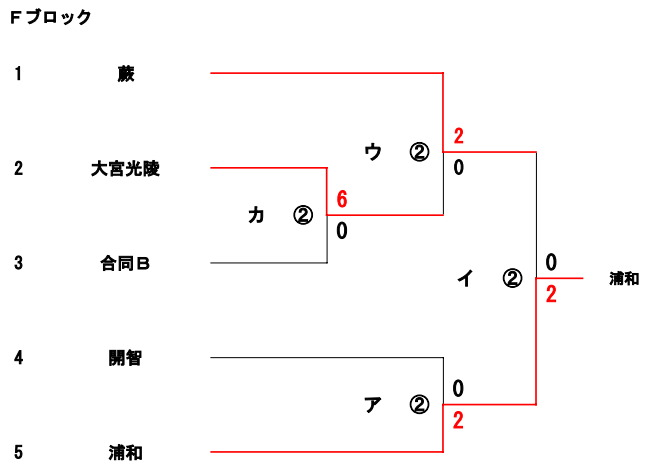

令和6年度 高校サッカー 学校総合体育大会兼高校総体埼玉県南部支部予選会

- 1 試合日程 4/28(日)・5/3(金)・5/5(日)
- 2 開始時間 ①10:00 ②12:00 ③14:00
- 3 試合時間 80分 同点の場合20分の延長戦 なお決しない場合はPK戦
- 4 参加校 39校/35チーム(県大会出場枠7)
- 5 会場
 ア 浦和西 イ 大宮東 ウ 川口青陵 エ 惣右衛門 オ 上尾平塚 カ 岩槻
 キ 大宮工業 ク 川口東 ケ 伊奈学園

Dブロック

			チーム				チーム
1	A	1	浦和西	21	E	1	浦和北
2		2	川口	22		2	合同A
3		3	鳩ヶ谷	23		3	大宮工業
4		4	栄北	24		4	上尾
5		5	浦和商业	25		5	南稜
6	B	1	大宮北	26	F	1	蕨
7		2	上尾鷹の台	27		2	大宮光陵
8		3	川口工業	28		3	合同B
9		4	与野	29		4	開智
10		5	浦和実業	30		5	浦和
11	C	1	大宮東	31	G	1	大宮
12		2	岩槻	32		2	大宮開成
13		3	開智中高	33		3	栄東
14		4	上尾南	34		4	いずみ
15		5	川口北	35		5	川口東
16	D	1	川口青陵				
17		2	浦和麗明				
18		3	大宮国際				
19		4	秀明英光				
20		5	伊奈学園				