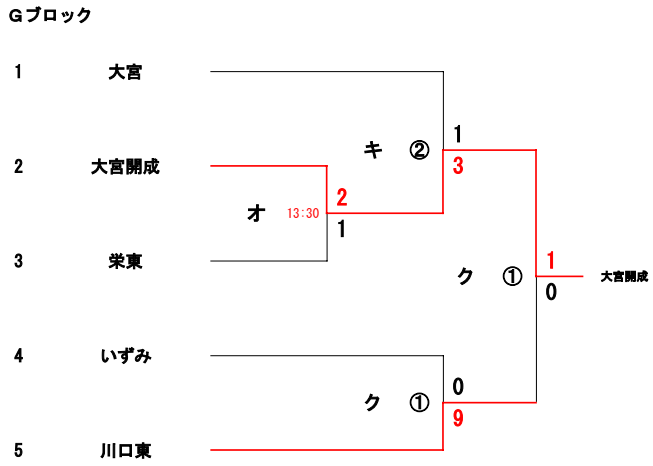

令和6年度 高校サッカー 学校総合体育大会兼高校総体埼玉県南部支部予選会

- 1 試合日程 4/28(日)・5/3(金)・5/5(日)
- 2 開始時間 ①10:00 ②12:00 ③14:00
- 3 試合時間 80分 同点の場合20分の延長戦 なお決しない場合はPK戦
- 4 参加校 39校/35チーム(県大会出場枠7)
- 5 会場
 ア 浦和西 イ 大宮東 ウ 川口青陵 エ 惣右衛門 オ 上尾平塚 カ 岩槻
 キ 大宮工業 ク 川口東 ケ 伊奈学園