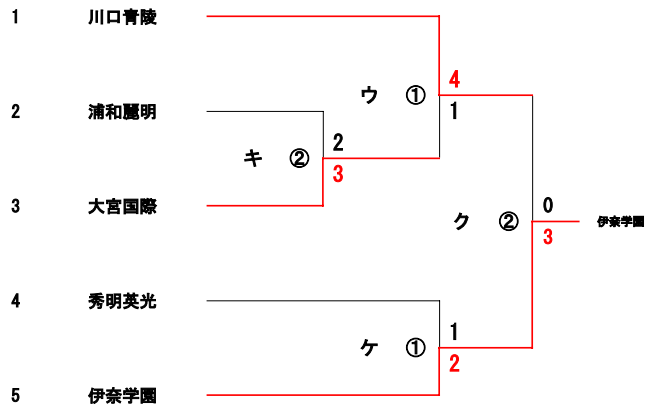

Dブロック

			チーム				チーム
1	A	1	浦和西	21	E	1	浦和北
2		2	川口	22		2	合同A
3		3	鳩ヶ谷	23		3	大宮工業
4		4	栄北	24		4	上尾
5		5	浦和商业	25		5	南稜
6	B	1	大宮北	26	F	1	蕨
7		2	上尾鷹の台	27		2	大宮光陵
8		3	川口工業	28		3	合同B
9		4	与野	29		4	開智
10		5	浦和実業	30		5	浦和
11	C	1	大宮東	31	G	1	大宮
12		2	岩槻	32		2	大宮開成
13		3	開智中高	33		3	栄東
14		4	上尾南	34		4	いずみ
15		5	川口北	35		5	川口東
16	D	1	川口青陵				
17		2	浦和麗明				
18		3	大宮国際				
19		4	秀明英光				
20		5	伊奈学園