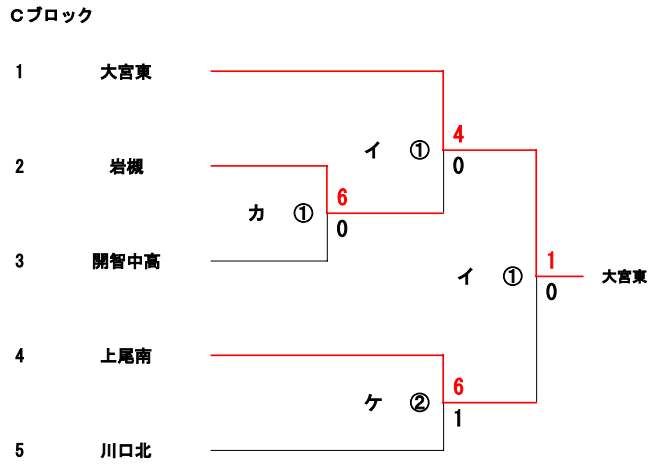

令和6年度 高校サッカー 学校総合体育大会兼高校総体埼玉県南部支部予選会

- 1 試合日程 4/28(日)・5/3(金)・5/5(日)
- 2 開始時間 ①10:00 ②12:00 ③14:00
- 3 試合時間 80分 同点の場合20分の延長戦 なお決しない場合はPK戦
- 4 参加校 39校/35チーム(県大会出場枠7)
- 5 会場
 ア 浦和西 イ 大宮東 ウ 川口青陵 エ 惣右衛門 オ 上尾平塚 カ 岩槻
 キ 大宮工業 ク 川口東 ケ 伊奈学園