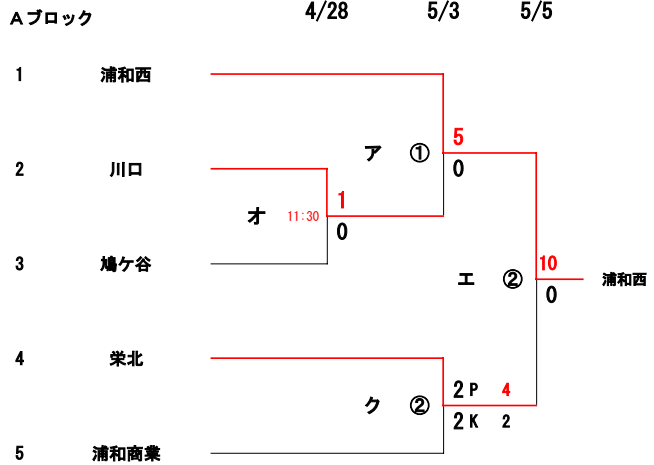

令和6年度 高校サッカー 学校総合体育大会兼高校総体埼玉県南部支部予選会

- 1 試合日程 4/28(日)・5/3(金)・5/5(日)
- 2 開始時間 ①10:00 ②12:00 ③14:00
- 3 試合時間 80分 同点の場合20分の延長戦 なお決しない場合はPK戦
- 4 参加校 39校/35チーム(県大会出場枠7)
- 5 会場
 ア 浦和西 イ 大宮東 ウ 川口青陵 エ 惣右衛門 オ 上尾平塚 カ 岩槻
 キ 大宮工業 ク 川口東 ケ 伊奈学園

Dブロック

			チーム				チーム
1	A	1	浦和西	21	E	1	浦和北
2		2	川口	22		2	合同A
3		3	鳩ヶ谷	23		3	大宮工業
4		4	栄北	24		4	上尾
5		5	浦和商业	25		5	南稜
6	B	1	大宮北	26	F	1	蕨
7		2	上尾鷹の台	27		2	大宮光陵
8		3	川口工業	28		3	合同B
9		4	与野	29		4	開智
10		5	浦和実業	30		5	浦和
11	C	1	大宮東	31	G	1	大宮
12		2	岩槻	32		2	大宮開成
13		3	開智中高	33		3	栄東
14		4	上尾南	34		4	いずみ
15		5	川口北	35		5	川口東
16	D	1	川口青陵				
17		2	浦和麗明				
18		3	大宮国際				
19		4	秀明英光				
20		5	伊奈学園				