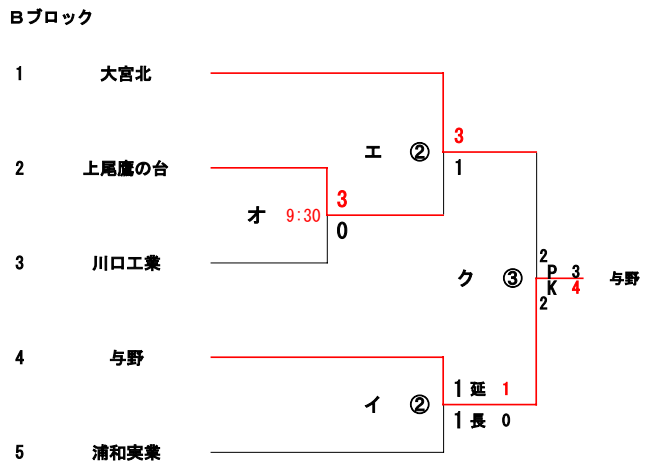

令和6年度 高校サッカー 学校総合体育大会兼高校総体埼玉県南部支部予選会

- 1 試合日程 4/28(日)・5/3(金)・5/5(日)
- 2 開始時間 ①10:00 ②12:00 ③14:00
- 3 試合時間 80分 同点の場合20分の延長戦 なお決しない場合はPK戦
- 4 参加校 39校/35チーム(県大会出場枠7)
- 5 会場
 ア 浦和西 イ 大宮東 ウ 川口青陵 エ 惣右衛門 オ 上尾平塚 カ 岩槻
 キ 大宮工業 ク 川口東 ケ 伊奈学園

Dブロック

			チーム				チーム
1	A	1	浦和西	21	E	1	浦和北
2		2	川口	22		2	合同A
3		3	鳩ヶ谷	23		3	大宮工業
4		4	栄北	24		4	上尾
5		5	浦和商业	25		5	南稜
6	B	1	大宮北	26	F	1	蕨
7		2	上尾鷹の台	27		2	大宮光陵
8		3	川口工業	28		3	合同B
9		4	与野	29		4	開智
10		5	浦和実業	30		5	浦和
11	C	1	大宮東	31	G	1	大宮
12		2	岩槻	32		2	大宮開成
13		3	開智中高	33		3	栄東
14		4	上尾南	34		4	いずみ
15		5	川口北	35		5	川口東
16	D	1	川口青陵				
17		2	浦和麗明				
18		3	大宮国際				
19		4	秀明英光				
20		5	伊奈学園				