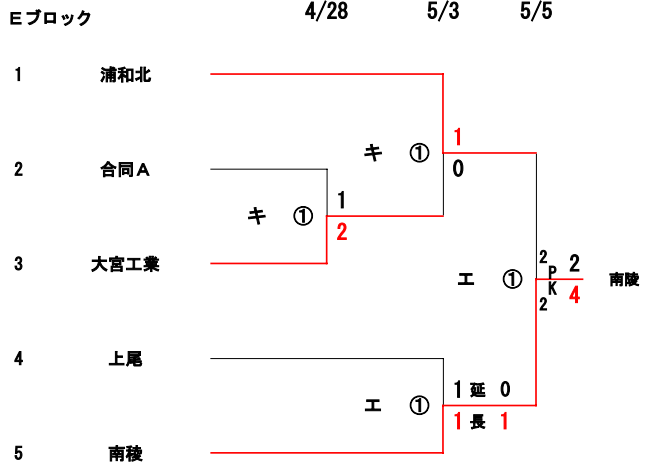

令和6年度 高校サッカー 学校総合体育大会兼高校総体埼玉県南部支部予選会

- 1 試合日程 4/28(日)・5/3(金)・5/5(日)
- 2 開始時間 ①10:00 ②12:00 ③14:00
- 3 試合時間 80分 同点の場合20分の延長戦 なお決しない場合はPK戦
- 4 参加校 39校/35チーム(県大会出場枠7)
- 5 会場
 ア 浦和西 イ 大宮東 ウ 川口青陵 エ 惣右衛門 オ 上尾平塚 カ 岩槻
 キ 大宮工業 ク 川口東 ケ 伊奈学園

Dブロック

			チーム				チーム
1	A	1	浦和西	21	E	1	浦和北
2		2	川口	22		2	合同A
3		3	鳩ヶ谷	23		3	大宮工業
4		4	栄北	24		4	上尾
5		5	浦和商业	25		5	南稜
6	B	1	大宮北	26	F	1	蕨
7		2	上尾鷹の台	27		2	大宮光陵
8		3	川口工業	28		3	合同B
9		4	与野	29		4	開智
10		5	浦和実業	30		5	浦和
11	C	1	大宮東	31	G	1	大宮
12		2	岩槻	32		2	大宮開成
13		3	開智中高	33		3	栄東
14		4	上尾南	34		4	いずみ
15		5	川口北	35		5	川口東
16	D	1	川口青陵				
17		2	浦和麗明				
18		3	大宮国際				
19		4	秀明英光				
20		5	伊奈学園				