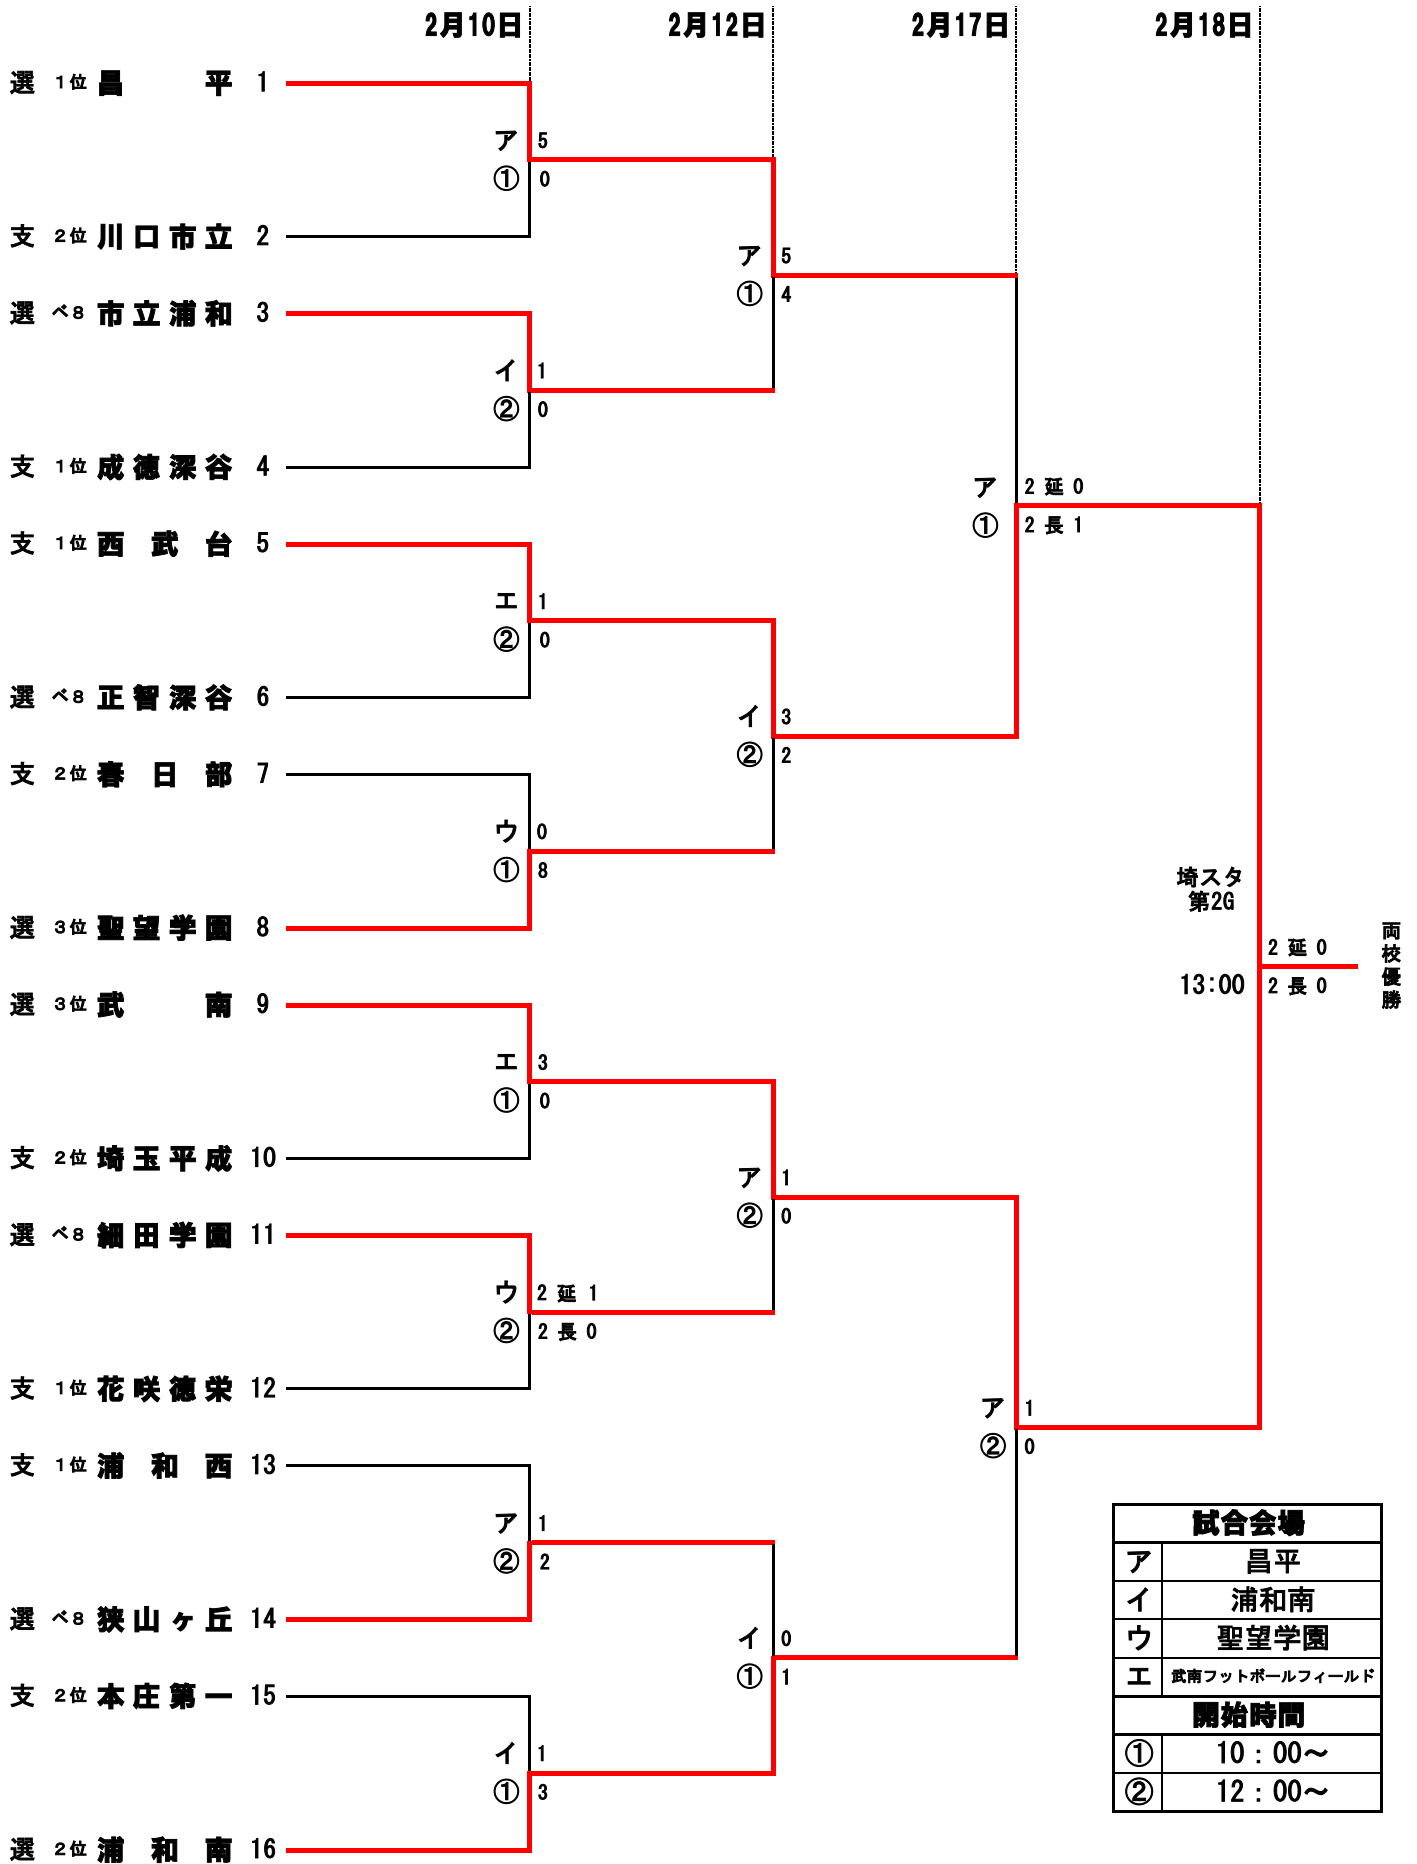

令和5年度 県民総合スポーツ大会兼埼玉県高校サッカー新人大会

試合会場	
ア	昌平
イ	浦和南
ウ	聖望学園
エ	武南フットボールフィールド
開始時間	
①	10:00~
②	12:00~