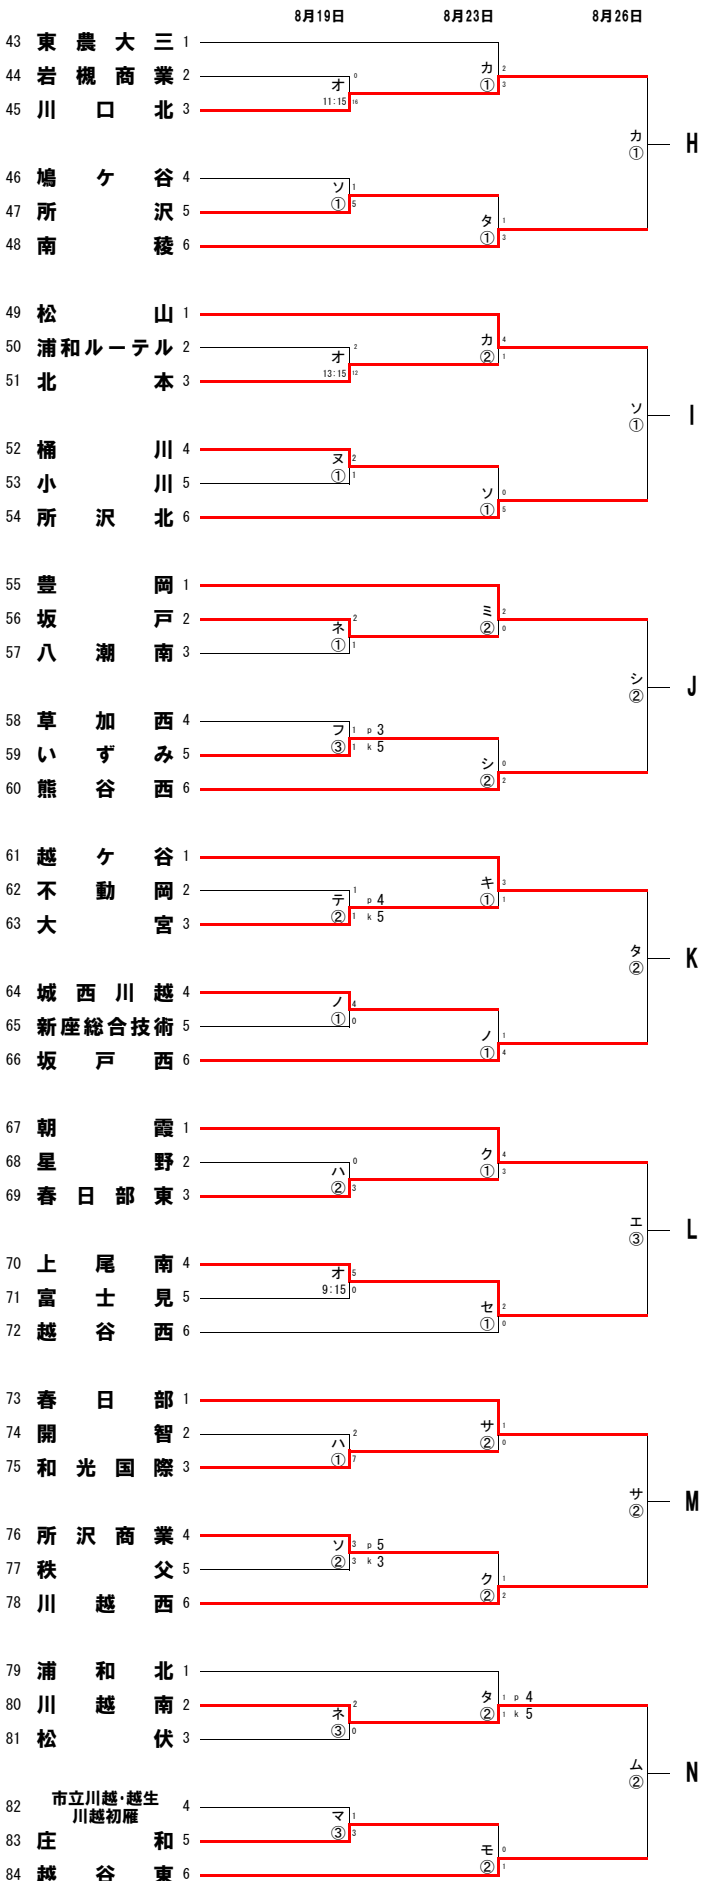

令和5年度 第102回全国高等学校サッカー選手権大会 埼玉県一次予選会

試合時間：①10:00～

②12:00～

③14:00～

試合会場：ア)草加南 イ)川口市立 ウ)深谷第一 エ)本庄東 オ)上尾平塚 カ)岩鼻 キ)越ヶ谷 ク)朝霞 ケ)上尾鷹の台 コ)川口東
 サ)栗橋北彩 シ)蓮修館 ス)伊奈学園 セ)SFA ソ)航空公園 タ)惣右衛門 チ)越谷南 ツ)ふじみ野 テ)宮代 ト)久喜工業
 ナ)滑川総合 ニ)大宮光陵 ヌ)桶川 ネ)坂戸 ノ)新座総合 ハ)和光国際 ヒ)吉川美南 フ)大宮工業 ヘ)新座 ホ)岩槻北陵
 マ)所沢西 ミ)和光スポーツアイランド ム)川口青陵 メ)熊谷 モ)草加

令和5年度 第102回全国高等学校サッカー選手権大会 埼玉県一次予選会

試合時間：①10:00～

②12:00～

③14:00～

試合会場：ア)草加南 イ)川口市立 ウ)深谷第一 エ)本庄東 オ)上尾平塚 カ)岩鼻 キ)越ヶ谷 ク)朝霞 ケ)上尾鷹の台 コ)川口東
 サ)栗橋北彩 シ)進修館 ス)伊奈学園 セ)SFA ソ)航空公園 タ)惣右衛門 チ)越谷南 ツ)ふじみ野 テ)宮代 ト)久喜工業
 ナ)滑川総合 ニ)大宮光陵 ヌ)桶川 ネ)坂戸 ノ)新座総合 ハ)和光国際 ヒ)吉川美南 フ)大宮工業 ヘ)新座 ホ)若槻北陵
 マ)所沢西 ミ)和光スポーツアイランド ム)川口青陵 メ)熊谷 モ)草加