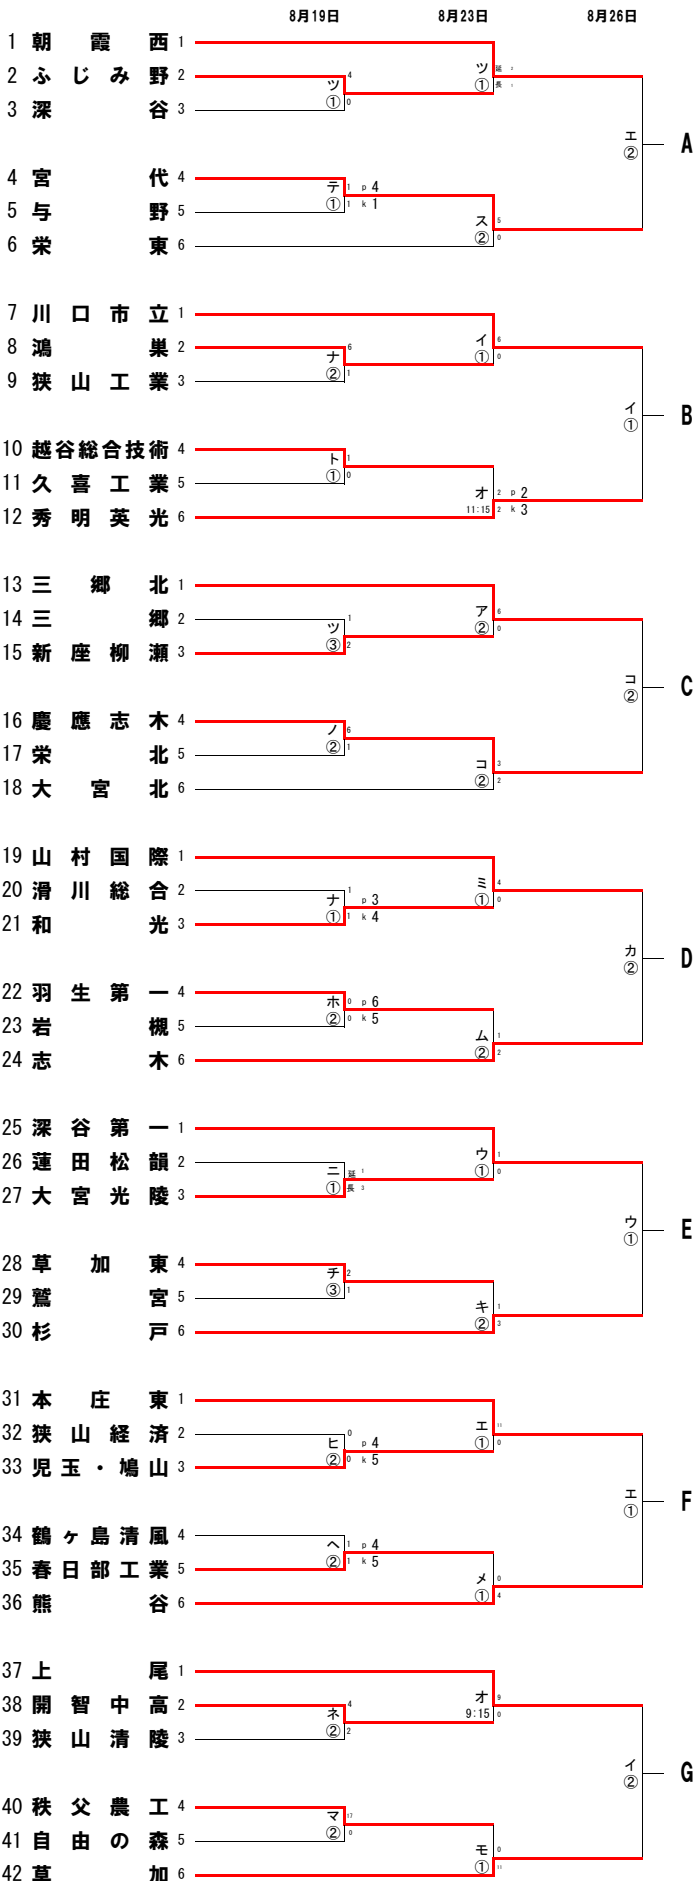

令和5年度 第102回全国高等学校サッカー選手権大会 埼玉県一次予選会

試合時間：①10:00～

②12:00～

③14:00～

試合会場：ア)草加南 イ)川口市立 ウ)深谷第一 エ)本庄東 オ)上尾平塚 カ)岩鼻 キ)越ヶ谷 ク)朝霞 ケ)上尾鷹の台 コ)川口東
 サ)栗橋北彩 シ)蓮修館 ス)伊奈学園 セ)SFA ソ)航空公園 タ)惣右衛門 チ)越谷南 ツ)ふじみ野 テ)宮代 ト)久喜工業
 ナ)滑川総合 ニ)大宮光陵 ヌ)桶川 ネ)坂戸 ノ)新座総合 ハ)和光国際 ヒ)吉川美南 フ)大宮工業 ヘ)新座 ホ)岩槻北陵
 マ)所沢西 ミ)和光スポーツアイランド ム)川口青陵 メ)熊谷 モ)草加

令和5年度 第102回全国高等学校サッカー選手権大会 埼玉県一次予選会

試合時間：①10:00～

②12:00～

③14:00～

試合会場：ア)草加南 イ)川口市立 ウ)深谷第一 エ)本庄東 オ)上尾平塚 カ)岩鼻 キ)越ヶ谷 ク)朝霞 ケ)上尾鷹の台 コ)川口東
 サ)栗橋北彩 シ)進修館 ス)伊奈学園 セ)SFA ソ)航空公園 タ)惣右衛門 チ)越谷南 ツ)ふじみ野 テ)宮代 ト)久喜工業
 ナ)滑川総合 ニ)大宮光陵 ヌ)桶川 ネ)坂戸 ノ)新座総合 ハ)和光国際 ヒ)吉川美南 フ)大宮工業 ヘ)新座 ホ)若槻北陵
 マ)所沢西 ミ)和光スポーツアイランド ム)川口青陵 メ)熊谷 モ)草加