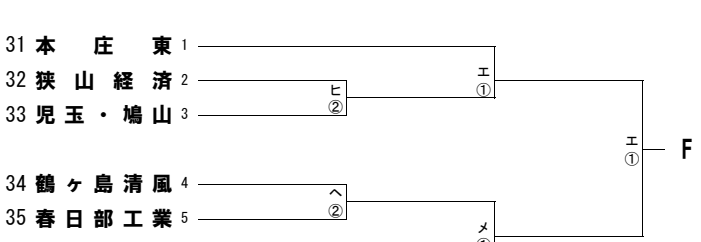

令和5年度 第102回全国高等学校サッカー選手権大会 埼玉県一次予選会

試合時間：①10:00～

②12:00～

③14:00～

試合会場：

- ア) 草加南 イ) 川口市立 ウ) 深谷第一 エ) 本庄東 オ) 上尾平塚 カ) 岩 鼻 キ) 越ヶ谷 ク) 朝 霞 ケ) 上尾鷹の台 コ) 川口東
 サ) 栗橋北彩 シ) 蓮修館 ス) 伊奈学園 セ) SFA ソ) 航空公園 タ) 惣右衛門 チ) 越谷南 ツ) ふじみ野 テ) 宮 代 ト) 久喜工業
 ナ) 清川総合 ニ) 大宮光陵 ヌ) 桶 川 ネ) 坂 戸 ノ) 新座総合 ハ) 和光国際 ヒ) 吉川美南 フ) 大宮工業 ヘ) 新 座 ホ) 岩槻北陵
 マ) 所沢西 ミ) 和光スポーツアイランド ム) 川口青陵 メ) 熊 谷 モ) 草 加