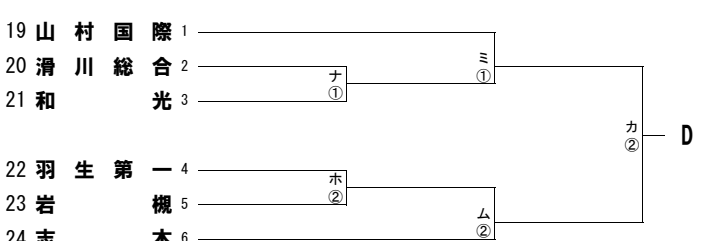

令和5年度 第102回全国高等学校サッカー選手権大会 埼玉県一次予選会

試合時間：①10:00～

②12:00～

③14:00～

試合会場：

- ア) 草加南 イ) 川口市立 ウ) 深谷第一 エ) 本庄東 オ) 上尾平塚 カ) 岩 鼻 キ) 越ヶ谷 ク) 朝 霞 ケ) 上尾鷹の台 コ) 川口東
 サ) 栗橋北彩 シ) 蓮修館 ス) 伊奈学園 セ) SFA ソ) 航空公園 タ) 惣右衛門 チ) 越谷南 ツ) ふじみ野 テ) 宮 代 ト) 久喜工業
 ナ) 清川総合 ニ) 大宮光陵 ヌ) 桶 川 ネ) 坂 戸 ノ) 新座総合 ハ) 和光国際 ヒ) 吉川美南 フ) 大宮工業 ヘ) 新 座 ホ) 岩槻北陵
 マ) 所沢西 ミ) 和光スポーツアイランド ム) 川口青陵 メ) 熊 谷 モ) 草 加