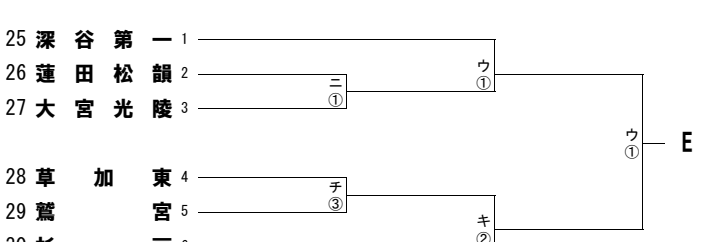

令和5年度 第102回全国高等学校サッカー選手権大会 埼玉県一次予選会

試合時間：①10:00～

②12:00～

③14:00～

試合会場：

- ア) 草加南 イ) 川口市立 ウ) 深谷第一 エ) 本庄東 オ) 上尾平塚 カ) 岩 鼻 キ) 越ヶ谷 ク) 朝 霞 ケ) 上尾鷹の台 コ) 川口東
 サ) 栗橋北彩 シ) 蓮修館 ス) 伊奈学園 セ) SFA ソ) 航空公園 タ) 惣右衛門 チ) 越谷南 ツ) ふじみ野 テ) 宮 代 ト) 久喜工業
 ナ) 清川総合 ニ) 大宮光陵 ヌ) 桶 川 ネ) 坂 戸 ノ) 新座総合 ハ) 和光国際 ヒ) 吉川美南 フ) 大宮工業 ヘ) 新 座 ホ) 岩槻北陵
 マ) 所沢西 ミ) 和光スポーツアイランド ム) 川口青陵 メ) 熊 谷 モ) 草 加