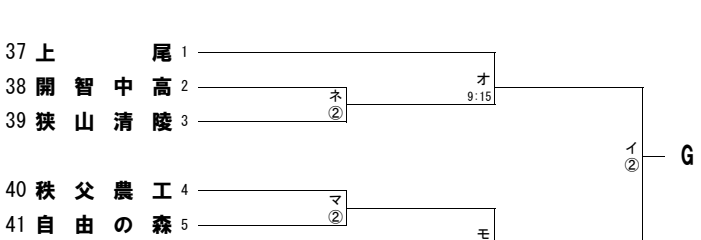

令和5年度 第102回全国高等学校サッカー選手権大会 埼玉県一次予選会

試合時間：①10:00～

②12:00～

③14:00～

試合会場：

- ア) 草加南 イ) 川口市立 ウ) 深谷第一 エ) 本庄東 オ) 上尾平塚 カ) 岩 鼻 キ) 越ヶ谷 ク) 朝 霞 ケ) 上尾鷹の台 コ) 川口東
 サ) 栗橋北彩 シ) 蓮修館 ス) 伊奈学園 セ) SFA ソ) 航空公園 タ) 惣右衛門 チ) 越谷南 ツ) ふじみ野 テ) 宮 代 ト) 久喜工業
 ナ) 清川総合 ニ) 大宮光陵 ヌ) 桶 川 ネ) 坂 戸 ノ) 新座総合 ハ) 和光国際 ヒ) 吉川美南 フ) 大宮工業 ヘ) 新 座 ホ) 岩槻北陵
 マ) 所沢西 ミ) 和光スポーツアイランド ム) 川口青陵 メ) 熊 谷 モ) 草 加