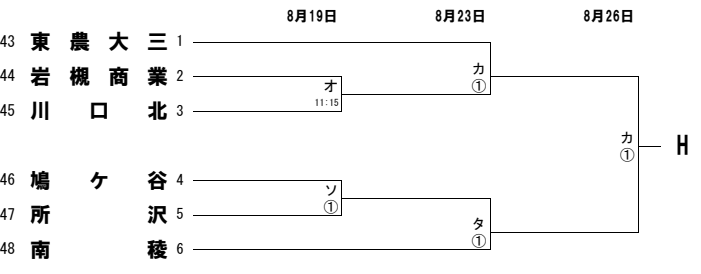

令和5年度 第102回全国高等学校サッカー選手権大会 埼玉県一次予選会

試合時間：①10:00～

②12:00～

③14:00～

試合会場：

- ア) 草加南 イ) 川口市立 ウ) 深谷第一 エ) 本庄東 オ) 上尾平塚 カ) 岩 鼻 キ) 越ヶ谷 ク) 朝 霞 ケ) 上尾鷹の台 コ) 川口東
 サ) 栗橋北彩 シ) 蓮修館 ス) 伊奈学園 セ) SFA ソ) 航空公園 タ) 惣右衛門 チ) 越谷南 ツ) ふじみ野 テ) 宮 代 ト) 久喜工業
 ナ) 清川総合 ニ) 大宮光陵 ヌ) 桶 川 ネ) 坂 戸 ノ) 新座総合 ハ) 和光国際 ヒ) 吉川美南 フ) 大宮工業 ヘ) 新 座 ホ) 岩槻北陵
 マ) 所沢西 ミ) 和光スポーツアイランド ム) 川口青陵 メ) 熊 谷 モ) 草 加