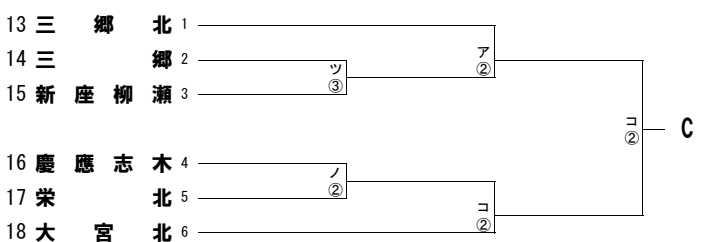

令和5年度 第102回全国高等学校サッカー選手権大会 埼玉県一次予選会

試合時間：①10:00～

②12:00～

③14:00～

試合会場：

- ア) 草加南 イ) 川口市立 ウ) 深谷第一 エ) 本庄東 オ) 上尾平塚 カ) 岩 鼻 キ) 越ヶ谷 ク) 朝 霞 ケ) 上尾鷹の台 コ) 川口東
 サ) 栗橋北彩 シ) 蓮修館 ス) 伊奈学園 セ) SFA ソ) 航空公園 タ) 惣右衛門 チ) 越谷南 ツ) ふじみ野 テ) 宮 代 ト) 久喜工業
 ナ) 清川総合 ニ) 大宮光陵 ヌ) 桶 川 ネ) 坂 戸 ノ) 新座総合 ハ) 和光国際 ヒ) 吉川美南 フ) 大宮工業 ヘ) 新 座 ホ) 岩槻北陵
 マ) 所沢西 ミ) 和光スポーツアイランド ム) 川口青陵 メ) 熊 谷 モ) 草 加