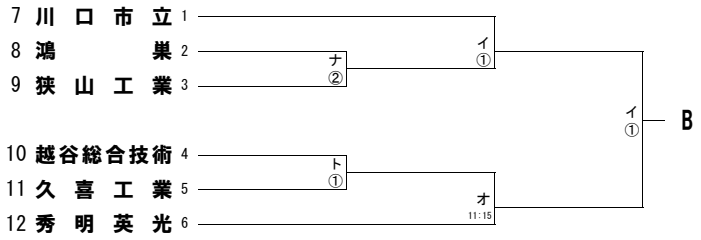

令和5年度 第102回全国高等学校サッカー選手権大会 埼玉県一次予選会

試合時間：①10:00～

②12:00～

③14:00～

試合会場：

- ア) 草加南 イ) 川口市立 ウ) 深谷第一 エ) 本庄東 オ) 上尾平塚 カ) 岩 鼻 キ) 越ヶ谷 ク) 朝 霞 ケ) 上尾鷹の台 コ) 川口東
 サ) 栗橋北彩 シ) 蓮修館 ス) 伊奈学園 セ) SFA ソ) 航空公園 タ) 惣右衛門 チ) 越谷南 ツ) ふじみ野 テ) 宮 代 ト) 久喜工業
 ナ) 清川総合 ニ) 大宮光陵 ヌ) 桶 川 ネ) 坂 戸 ノ) 新座総合 ハ) 和光国際 ヒ) 吉川美南 フ) 大宮工業 ヘ) 新 座 ホ) 岩槻北陵
 マ) 所沢西 ミ) 和光スポーツアイランド ム) 川口青陵 メ) 熊 谷 モ) 草 加