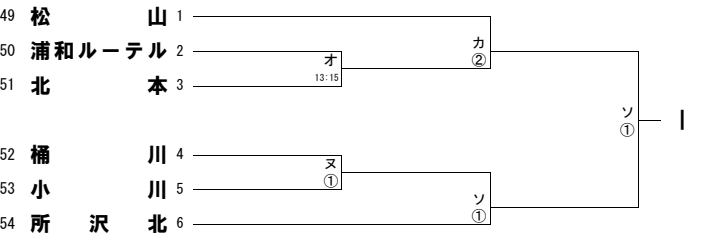

令和5年度 第102回全国高等学校サッカー選手権大会 埼玉県一次予選会

試合時間：①10:00～

②12:00～

③14:00～

試合会場：

- ア) 草加南 イ) 川口市立 ウ) 深谷第一 エ) 本庄東 オ) 上尾平塚 カ) 岩 鼻 キ) 越ヶ谷 ク) 朝 霞 ケ) 上尾鷹の台 コ) 川口東
 サ) 栗橋北彩 シ) 蓮修館 ス) 伊奈学園 セ) SFA ソ) 航空公園 タ) 惣右衛門 チ) 越谷南 ツ) ふじみ野 テ) 宮 代 ト) 久喜工業
 ナ) 清川総合 ニ) 大宮光陵 ヌ) 桶 川 ネ) 坂 戸 ノ) 新座総合 ハ) 和光国際 ヒ) 吉川美南 フ) 大宮工業 ヘ) 新 座 ホ) 岩槻北陵
 マ) 所沢西 ミ) 和光スポーツアイランド ム) 川口青陵 メ) 熊 谷 モ) 草 加