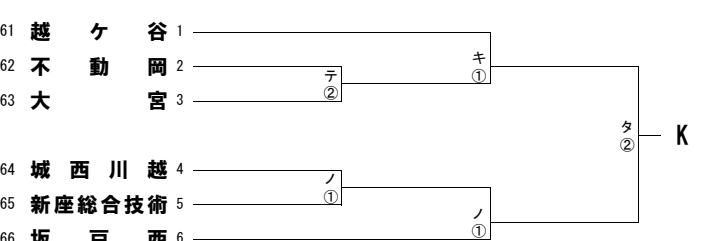

令和5年度 第102回全国高等学校サッカー選手権大会 埼玉県一次予選会

試合時間：①10:00～

②12:00～

③14:00～

試合会場：

- ア) 草加南 イ) 川口市立 ウ) 深谷第一 エ) 本庄東 オ) 上尾平塚 カ) 岩 鼻 キ) 越ヶ谷 ク) 朝 霞 ケ) 上尾鷹の台 コ) 川口東
 サ) 栗橋北彩 シ) 蓮修館 ス) 伊奈学園 セ) SFA ソ) 航空公園 タ) 惣右衛門 チ) 越谷南 ツ) ふじみ野 テ) 宮 代 ト) 久喜工業
 ナ) 清川総合 ニ) 大宮光陵 ヌ) 桶 川 ネ) 坂 戸 ノ) 新座総合 ハ) 和光国際 ヒ) 吉川美南 フ) 大宮工業 ヘ) 新 座 ホ) 岩槻北陵
 マ) 所沢西 ミ) 和光スポーツアイランド ム) 川口青陵 メ) 熊 谷 モ) 草 加