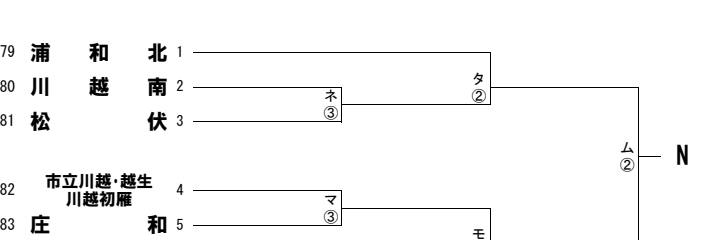

令和5年度 第102回全国高等学校サッカー選手権大会 埼玉県一次予選会

試合時間：①10:00～

②12:00～

③14:00～

試合会場：

- ア) 草加南 イ) 川口市立 ウ) 深谷第一 エ) 本庄東 オ) 上尾平塚 カ) 岩 鼻 キ) 越ヶ谷 ク) 朝 霞 ケ) 上尾鷹の台 コ) 川口東
 サ) 栗橋北彩 シ) 蓮修館 ス) 伊奈学園 セ) SFA ソ) 航空公園 タ) 惣右衛門 チ) 越谷南 ツ) ふじみ野 テ) 宮 代 ト) 久喜工業
 ナ) 清川総合 ニ) 大宮光陵 ヌ) 桶 川 ネ) 坂 戸 ノ) 新座総合 ハ) 和光国際 ヒ) 吉川美南 フ) 大宮工業 ヘ) 新 座 ホ) 岩槻北陵
 マ) 所沢西 ミ) 和光スポーツアイランド ム) 川口青陵 メ) 熊 谷 モ) 草 加