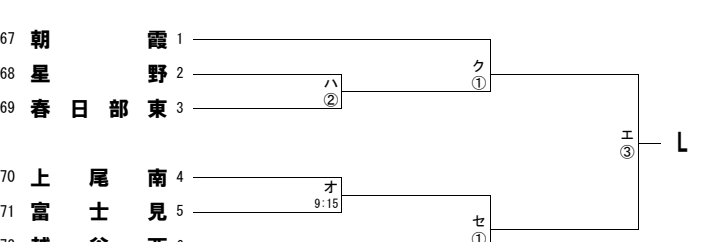

令和5年度 第102回全国高等学校サッカー選手権大会 埼玉県一次予選会

試合時間：①10:00～

②12:00～

③14:00～

試合会場：

- ア) 草加南 イ) 川口市立 ウ) 深谷第一 エ) 本庄東 オ) 上尾平塚 カ) 岩 鼻 キ) 越ヶ谷 ク) 朝 霞 ケ) 上尾鷹の台 コ) 川口東
 サ) 栗橋北彩 シ) 蓮修館 ス) 伊奈学園 セ) SFA ソ) 航空公園 タ) 惣右衛門 チ) 越谷南 ツ) ふじみ野 テ) 宮 代 ト) 久喜工業
 ナ) 清川総合 ニ) 大宮光陵 ヌ) 桶 川 ネ) 坂 戸 ノ) 新座総合 ハ) 和光国際 ヒ) 吉川美南 フ) 大宮工業 ヘ) 新 座 ホ) 岩槻北陵
 マ) 所沢西 ミ) 和光スポーツアイランド ム) 川口青陵 メ) 熊 谷 モ) 草 加