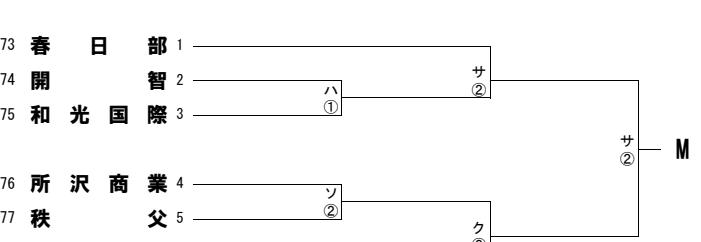

令和5年度 第102回全国高等学校サッカー選手権大会 埼玉県一次予選会

試合時間：①10:00～

②12:00～

③14:00～

試合会場：

- ア) 草加南 イ) 川口市立 ウ) 深谷第一 エ) 本庄東 オ) 上尾平塚 カ) 岩 鼻 キ) 越ヶ谷 ク) 朝 霞 ケ) 上尾鷹の台 コ) 川口東
 サ) 栗橋北彩 シ) 蓮修館 ス) 伊奈学園 セ) SFA ソ) 航空公園 タ) 惣右衛門 チ) 越谷南 ツ) ふじみ野 テ) 宮 代 ト) 久喜工業
 ナ) 清川総合 ニ) 大宮光陵 ヌ) 桶 川 ネ) 坂 戸 ノ) 新座総合 ハ) 和光国際 ヒ) 吉川美南 フ) 大宮工業 ヘ) 新 座 ホ) 岩槻北陵
 マ) 所沢西 ミ) 和光スポーツアイランド ム) 川口青陵 メ) 熊 谷 モ) 草 加