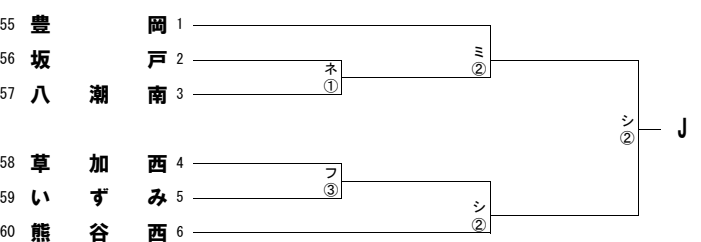

令和5年度 第102回全国高等学校サッカー選手権大会 埼玉県一次予選会

試合時間：①10:00～

②12:00～

③14:00～

試合会場：

- ア) 草加南 イ) 川口市立 ウ) 深谷第一 エ) 本庄東 オ) 上尾平塚 カ) 岩 鼻 キ) 越ヶ谷 ク) 朝 霞 ケ) 上尾鷹の台 コ) 川口東
 サ) 栗橋北彩 シ) 蓮修館 ス) 伊奈学園 セ) SFA ソ) 航空公園 タ) 惣右衛門 チ) 越谷南 ツ) ふじみ野 テ) 宮 代 ト) 久喜工業
 ナ) 清川総合 ニ) 大宮光陵 ヌ) 桶 川 ネ) 坂 戸 ノ) 新座総合 ハ) 和光国際 ヒ) 吉川美南 フ) 大宮工業 ヘ) 新 座 ホ) 岩槻北陵
 マ) 所沢西 ミ) 和光スポーツアイランド ム) 川口青陵 メ) 熊 谷 モ) 草 加