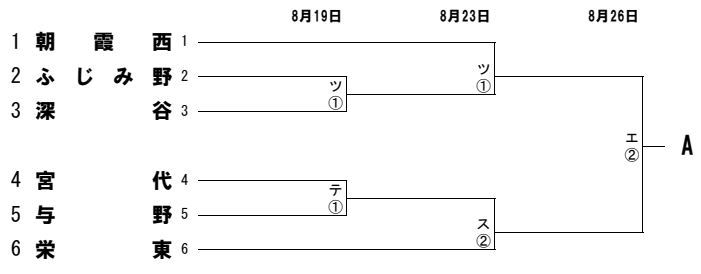

令和5年度 第102回全国高等学校サッカー選手権大会 埼玉県一次予選会

試合時間：①10:00～

②12:00～

③14:00～

試合会場：

- ア) 草加南 イ) 川口市立 ウ) 深谷第一 エ) 本庄東 オ) 上尾平塚 カ) 岩 鼻 キ) 越ヶ谷 ク) 朝 霞 ケ) 上尾鷹の台 コ) 川口東
 サ) 栗橋北彩 シ) 蓮修館 ス) 伊奈学園 セ) SFA ソ) 航空公園 タ) 惣右衛門 チ) 越谷南 ツ) ふじみ野 テ) 宮 代 ト) 久喜工業
 ナ) 清川総合 ニ) 大宮光陵 ヌ) 桶 川 ネ) 坂 戸 ノ) 新座総合 ハ) 和光国際 ヒ) 吉川美南 フ) 大宮工業 ヘ) 新 座 ホ) 岩槻北陵
 マ) 所沢西 ミ) 和光スポーツアイランド ム) 川口青陵 メ) 熊 谷 モ) 草 加