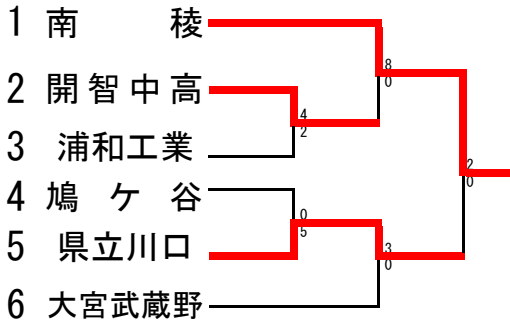

令和3年度 高校サッカー 学校総合体育大会兼高校総体埼玉県南部支部予選会

5/2 5/4 5/8

Aブロック

Bブロック

Cブロック

Dブロック

5/2 5/4 5/8

Eブロック