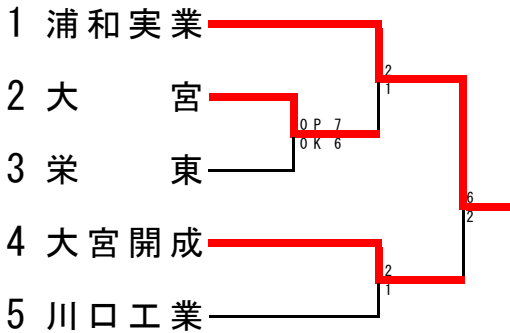

令和3年度 高校サッカー 学校総合体育大会兼高校総体埼玉県南部支部予選会

5/2 5/4 5/8

Aブロック

Bブロック

Cブロック

Dブロック

5/2 5/4 5/8

Eブロック