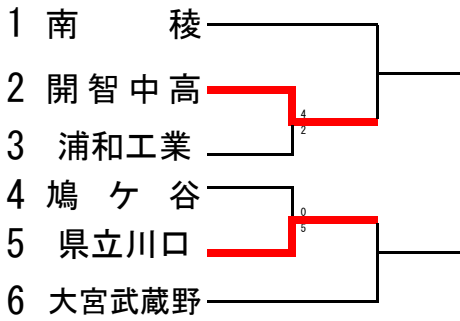

令和3年度 高校サッカー 学校総合体育大会兼高校総体埼玉県南部支部予選会

5/2 5/4 5/8

Aブロック

Bブロック

Cブロック

Dブロック

5/2 5/4 5/8

Eブロック