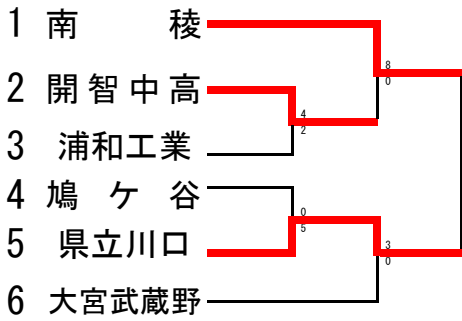

令和3年度 高校サッカー 学校総合体育大会兼高校総体埼玉県南部支部予選会

5/2 5/4 5/8

Aブロック

Bブロック

Cブロック

Dブロック

5/2 5/4 5/8

Eブロック