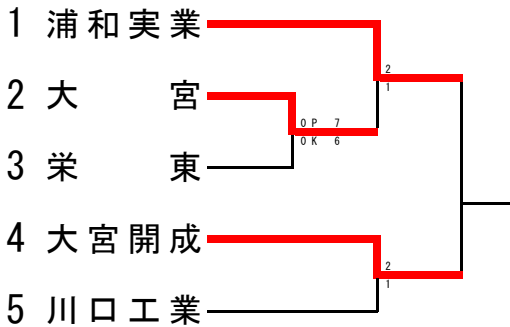

令和3年度 高校サッカー 学校総合体育大会兼高校総体埼玉県南部支部予選会

5/2 5/4 5/8

Aブロック

Bブロック

Cブロック

Dブロック

5/2 5/4 5/8

Eブロック