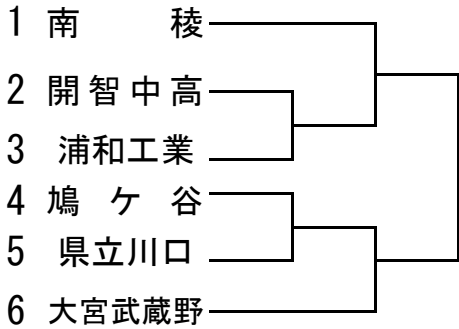

令和3年度 高校サッカー 学校総合体育大会兼高校総体埼玉県南部支部予選会

5/2 5/4 5/8

Aブロック

Bブロック

Cブロック

Dブロック

5/2 5/4 5/8

Eブロック