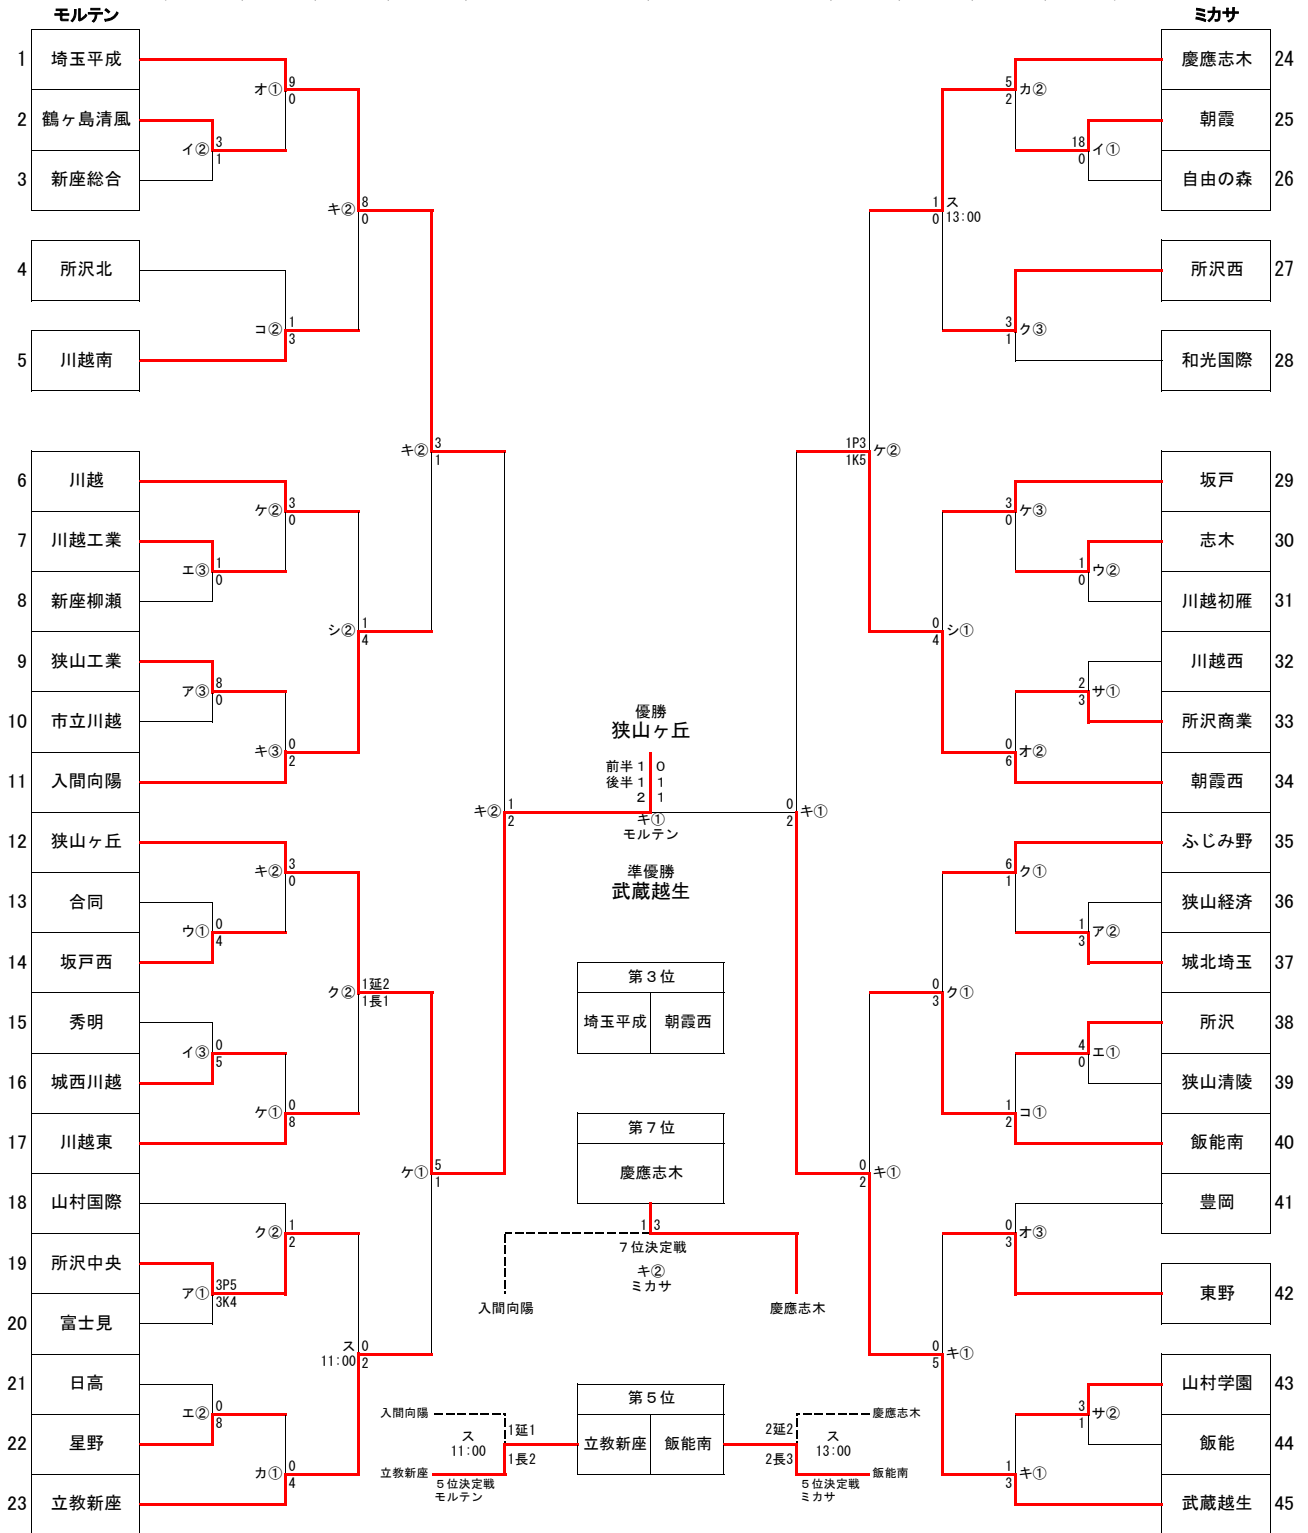

令和元年度西部支部サッカー新人大会 兼 関東大会支部予選 トーナメント

試合開始: ①10:00 ②12:00 ③14:00

試合会場: ア)所沢中央 イ)朝霞 ウ)坂戸西 エ)所沢 オ)埼玉平成 カ)立教新座

キ)武蔵越生 ク)ふじみ野 ケ)川越東 コ)飯能南 サ)所沢商業 シ)坂戸 ス)立教大富士見

1/18 1/19 1/25 1/26 2/1 2/2 2/1 1/26 1/25 1/19 1/18

※合同チーム: 新座・和光・筑波大坂戸・越生