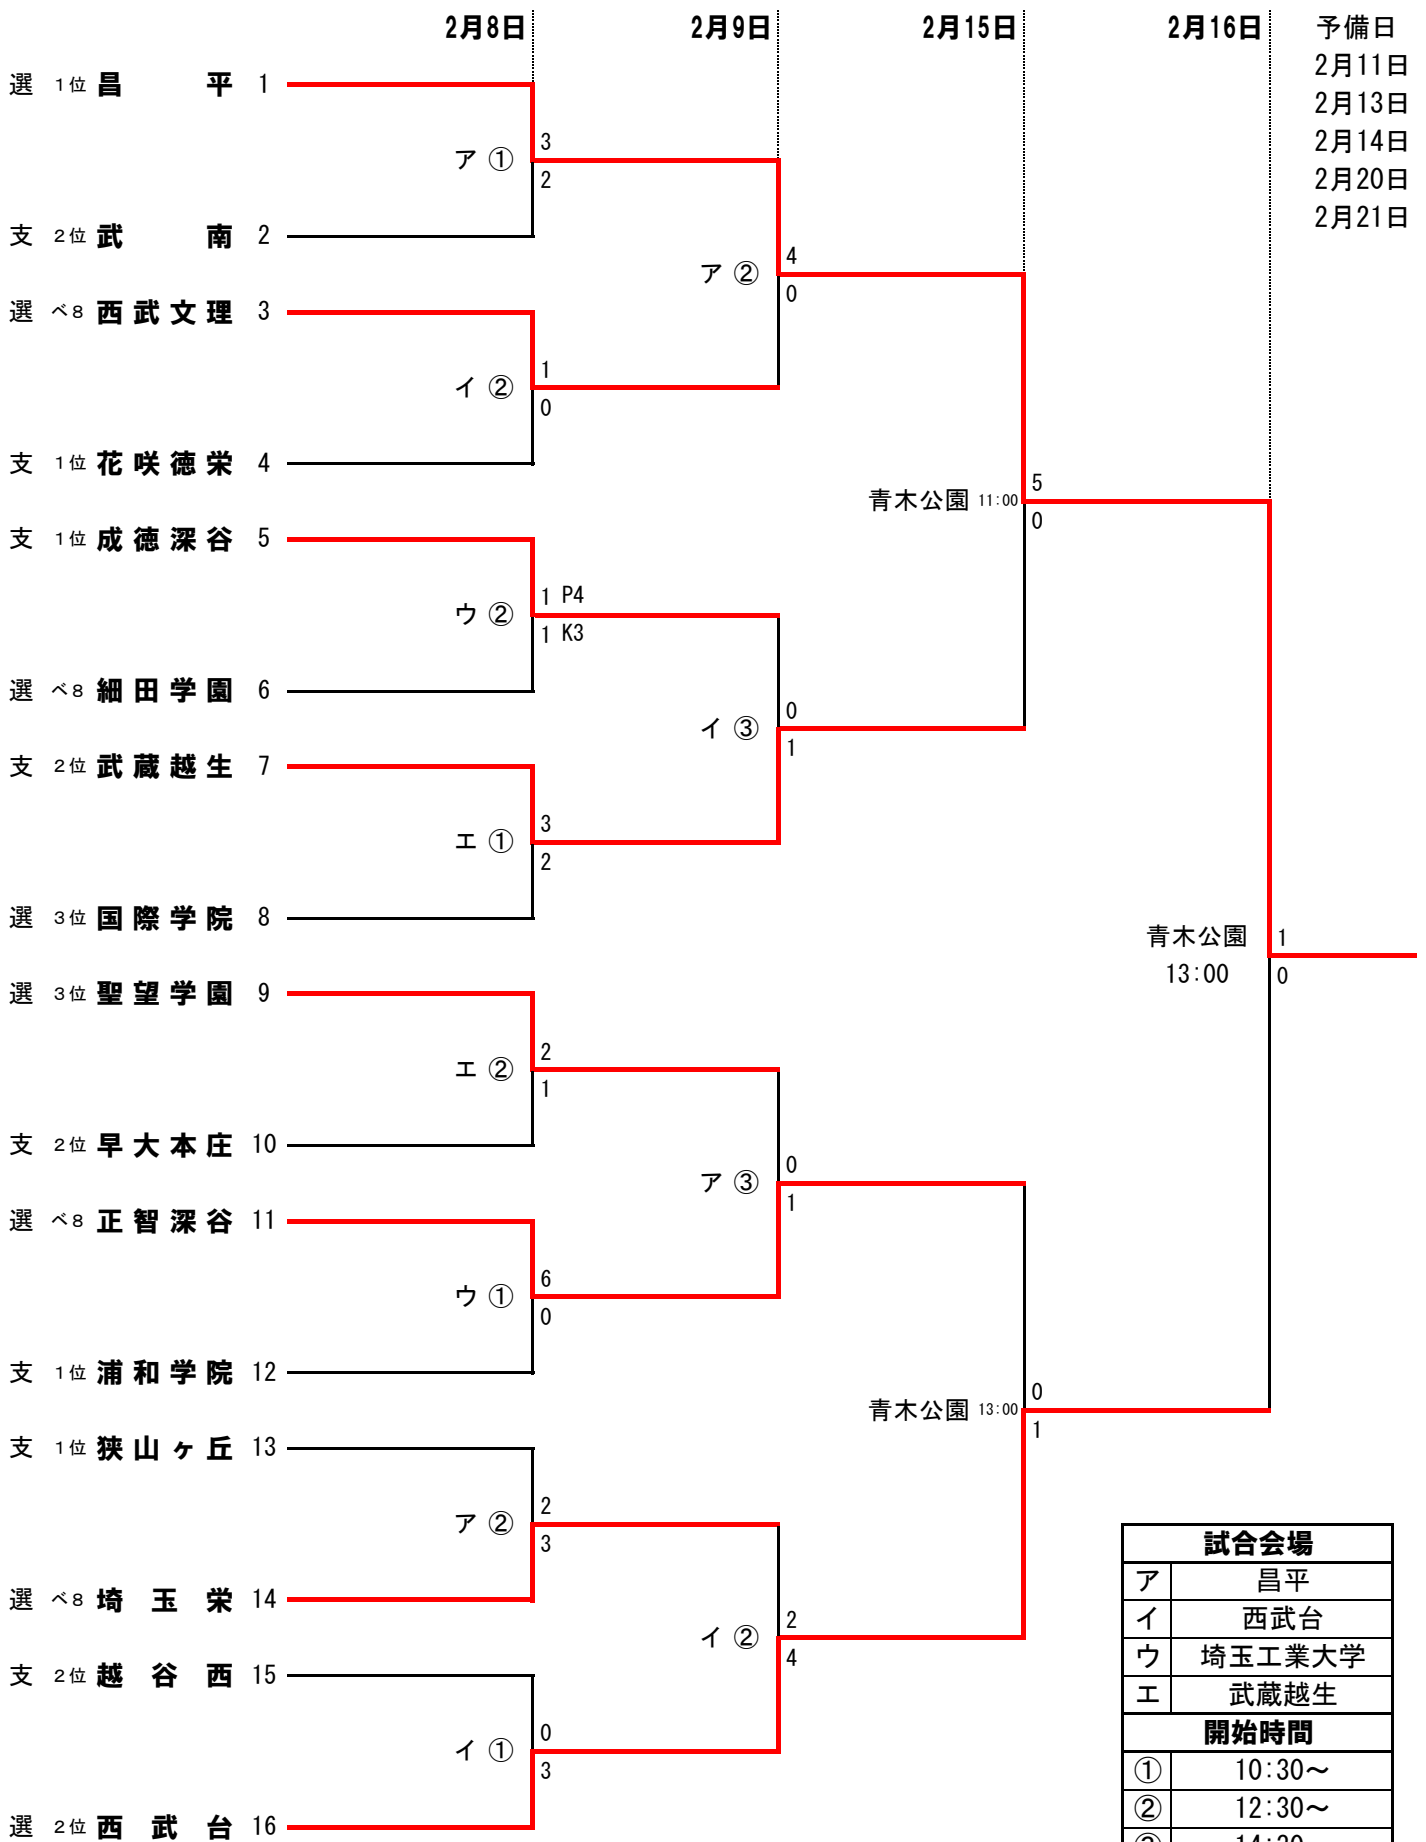

令和元年度 県民総合体育大会 兼 高校サッカー新人大会

試合会場	
ア	昌平
イ	西武台
ウ	埼玉工業大学
エ	武蔵越生
開始時間	
①	10:30~
②	12:30~
③	14:30~