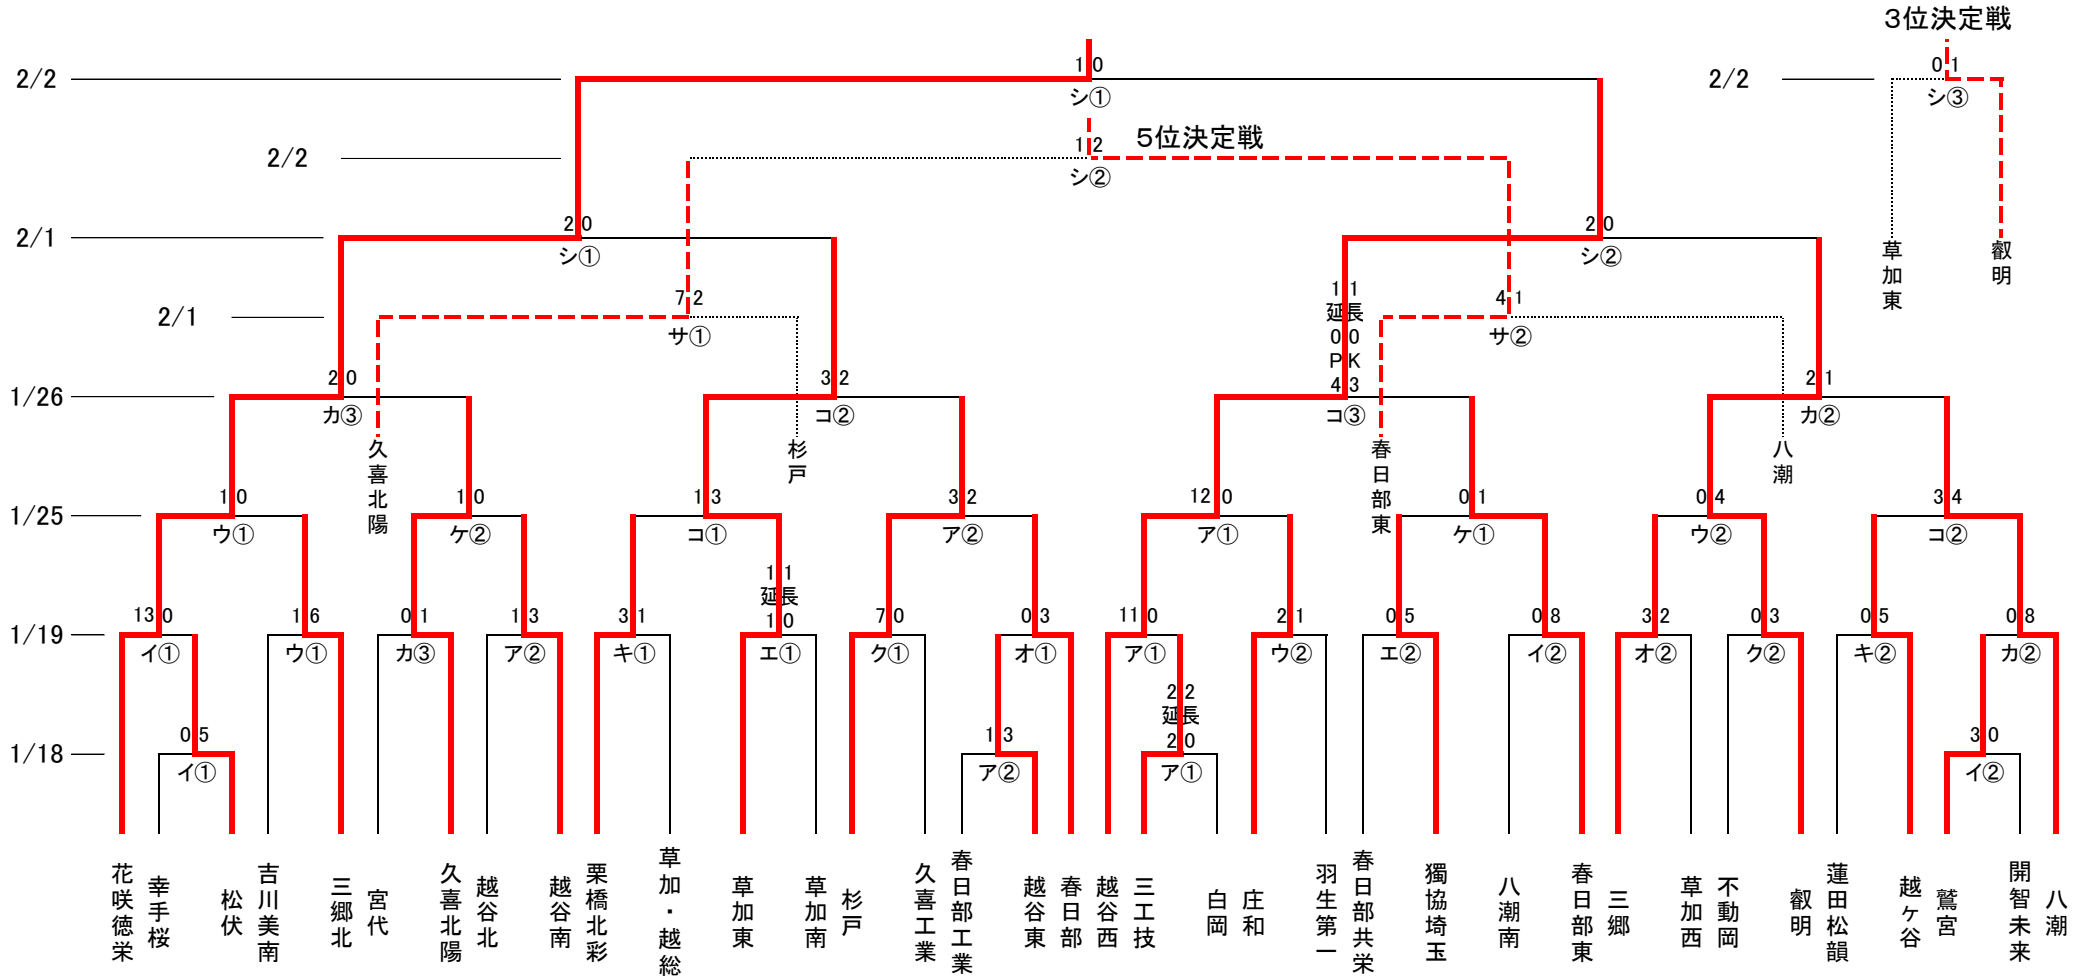

# 令和元年度埼玉県新人大会兼関東大会東部支部予選トーナメント

会場 ア 三工技 イ 松伏 ウ 吉川美南 エ 草加南 オ 越谷東  
 カ 八潮 キ 栗橋北彩 ク 久喜工業 ケ 八潮南 コ 草加東  
 サ SFAグラウンド シ 文教大学第3

試合時間 ①10:00～ ②12:00～ ③14:00～  
 ※2月2日(日) ①9:30～ ②11:30～ ③13:30～