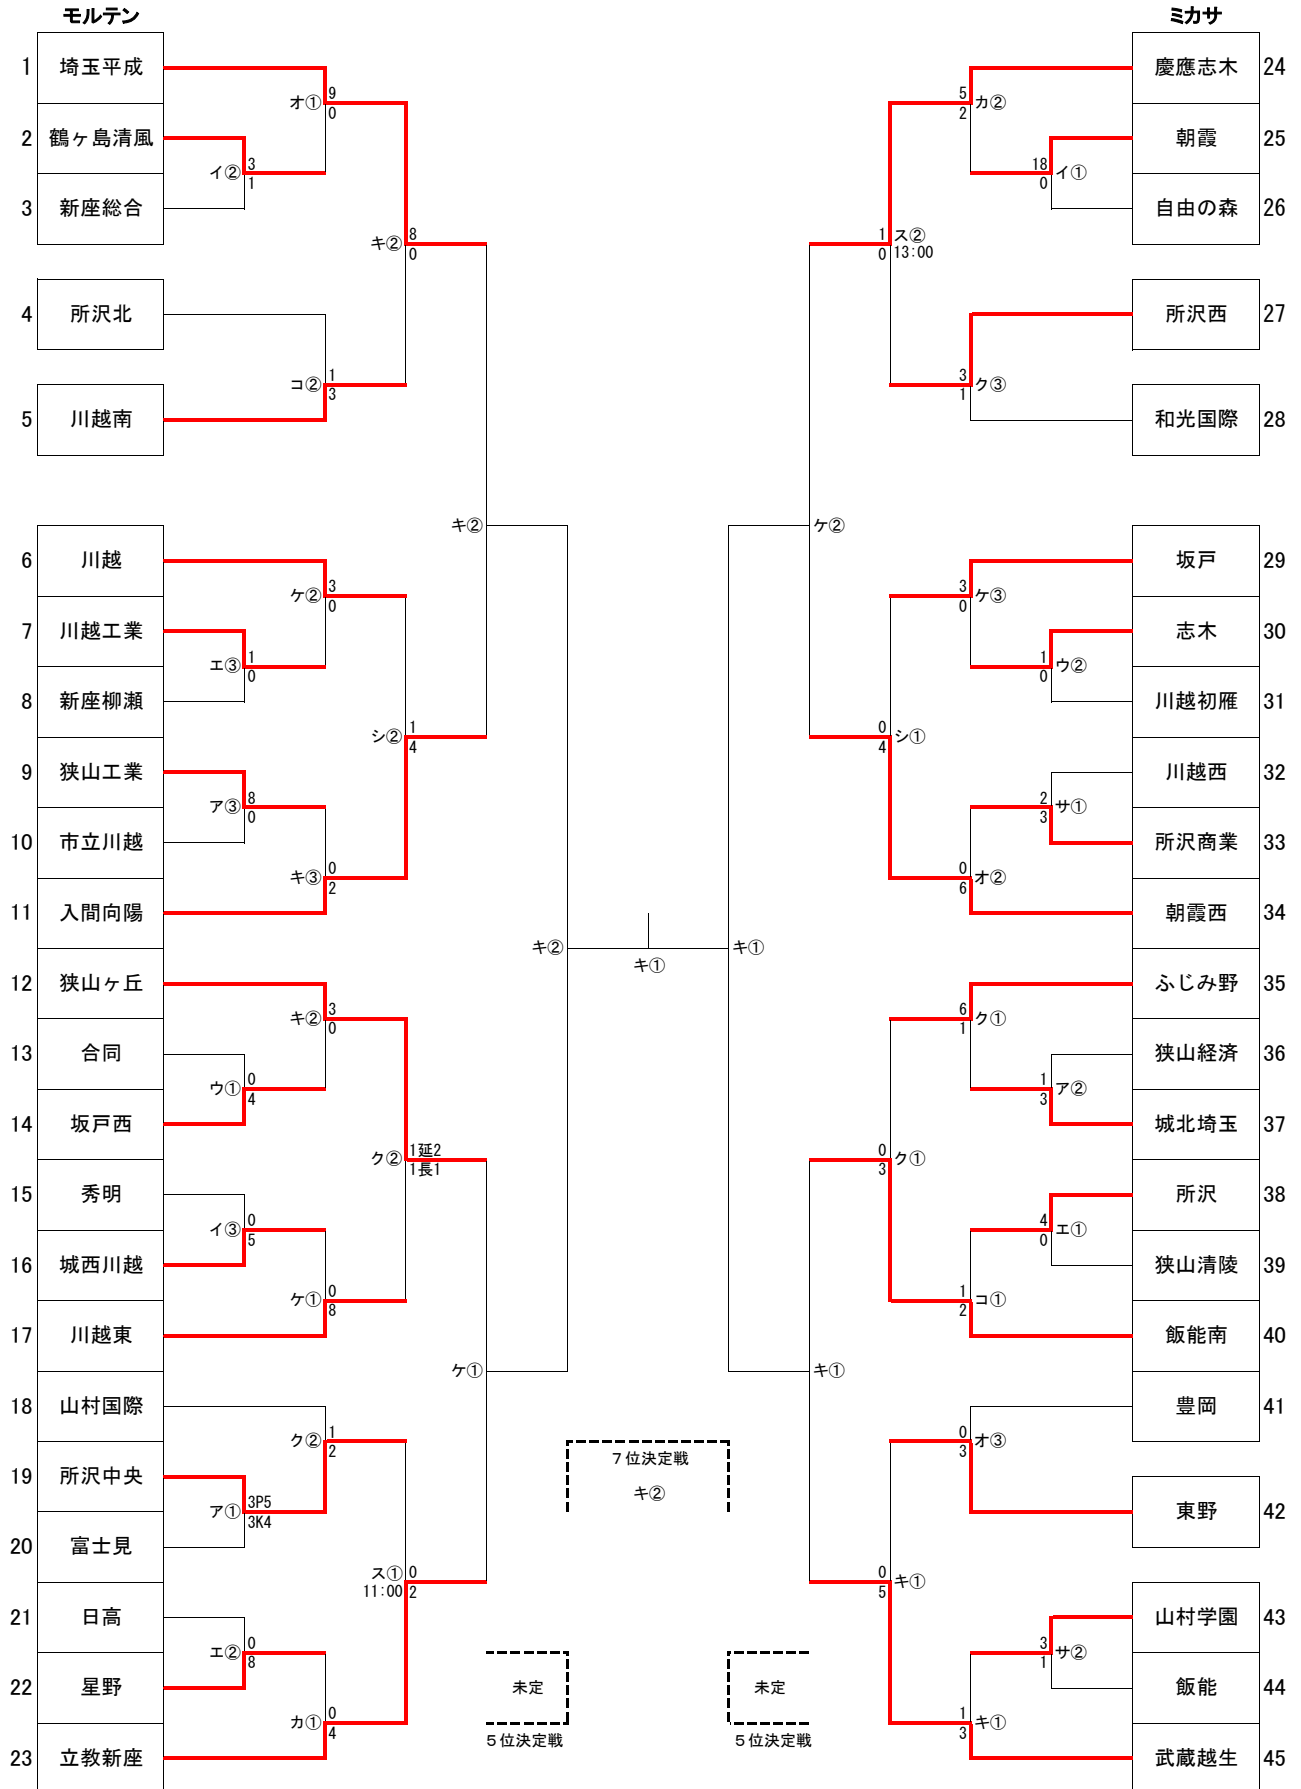

令和元年度西部支部サッカー新人大会 兼 関東大会支部予選 トーナメント

試合開始: ①10:00 ②12:00 ③14:00

試合会場: ア)所沢中央 イ)朝霞 ウ)坂戸西 エ)所沢 オ)埼玉平成 カ)立教新座

キ)武蔵越生 ク)ふじみ野 ケ)川越東 コ)飯能南 サ)所沢商業 シ)坂戸 ス)立教大富士見

1/18 1/19 1/25 1/26 2/1 2/2 2/1 1/26 1/25 1/19 1/18

※合同チーム:新座・和光・筑波大坂戸・越生