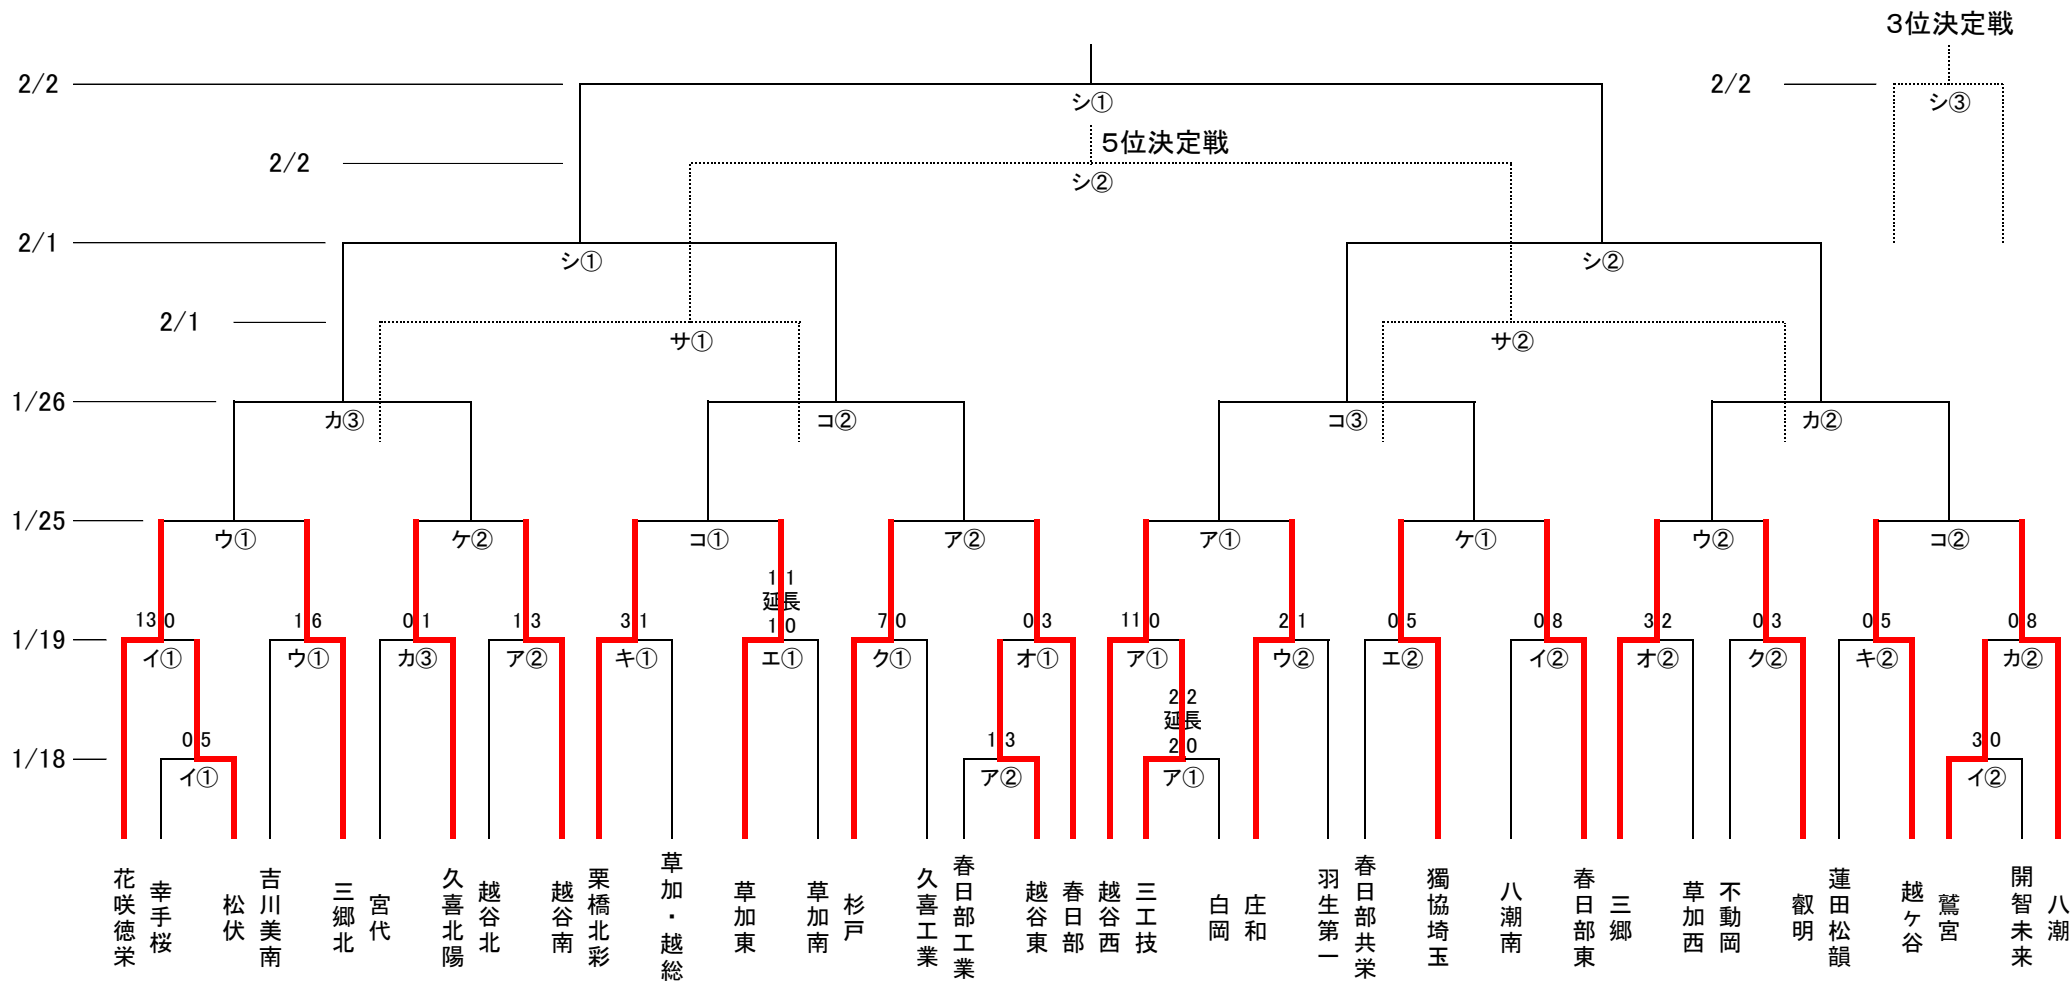

令和元年度埼玉県新人大会兼関東大会東部支部予選トーナメント

会場 ア 三工技 イ 松伏 ウ 吉川美南 エ 草加南 オ 越谷東
 カ 八潮 キ 栗橋北彩 ク 久喜工業 ケ 八潮南 コ 草加東
 サ SFAグラウンド シ 文教大学第3

試合時間 ①10:00～ ②12:00～ ③14:00～
 ※2月2日(日) ①9:30～ ②11:30～ ③13:30～