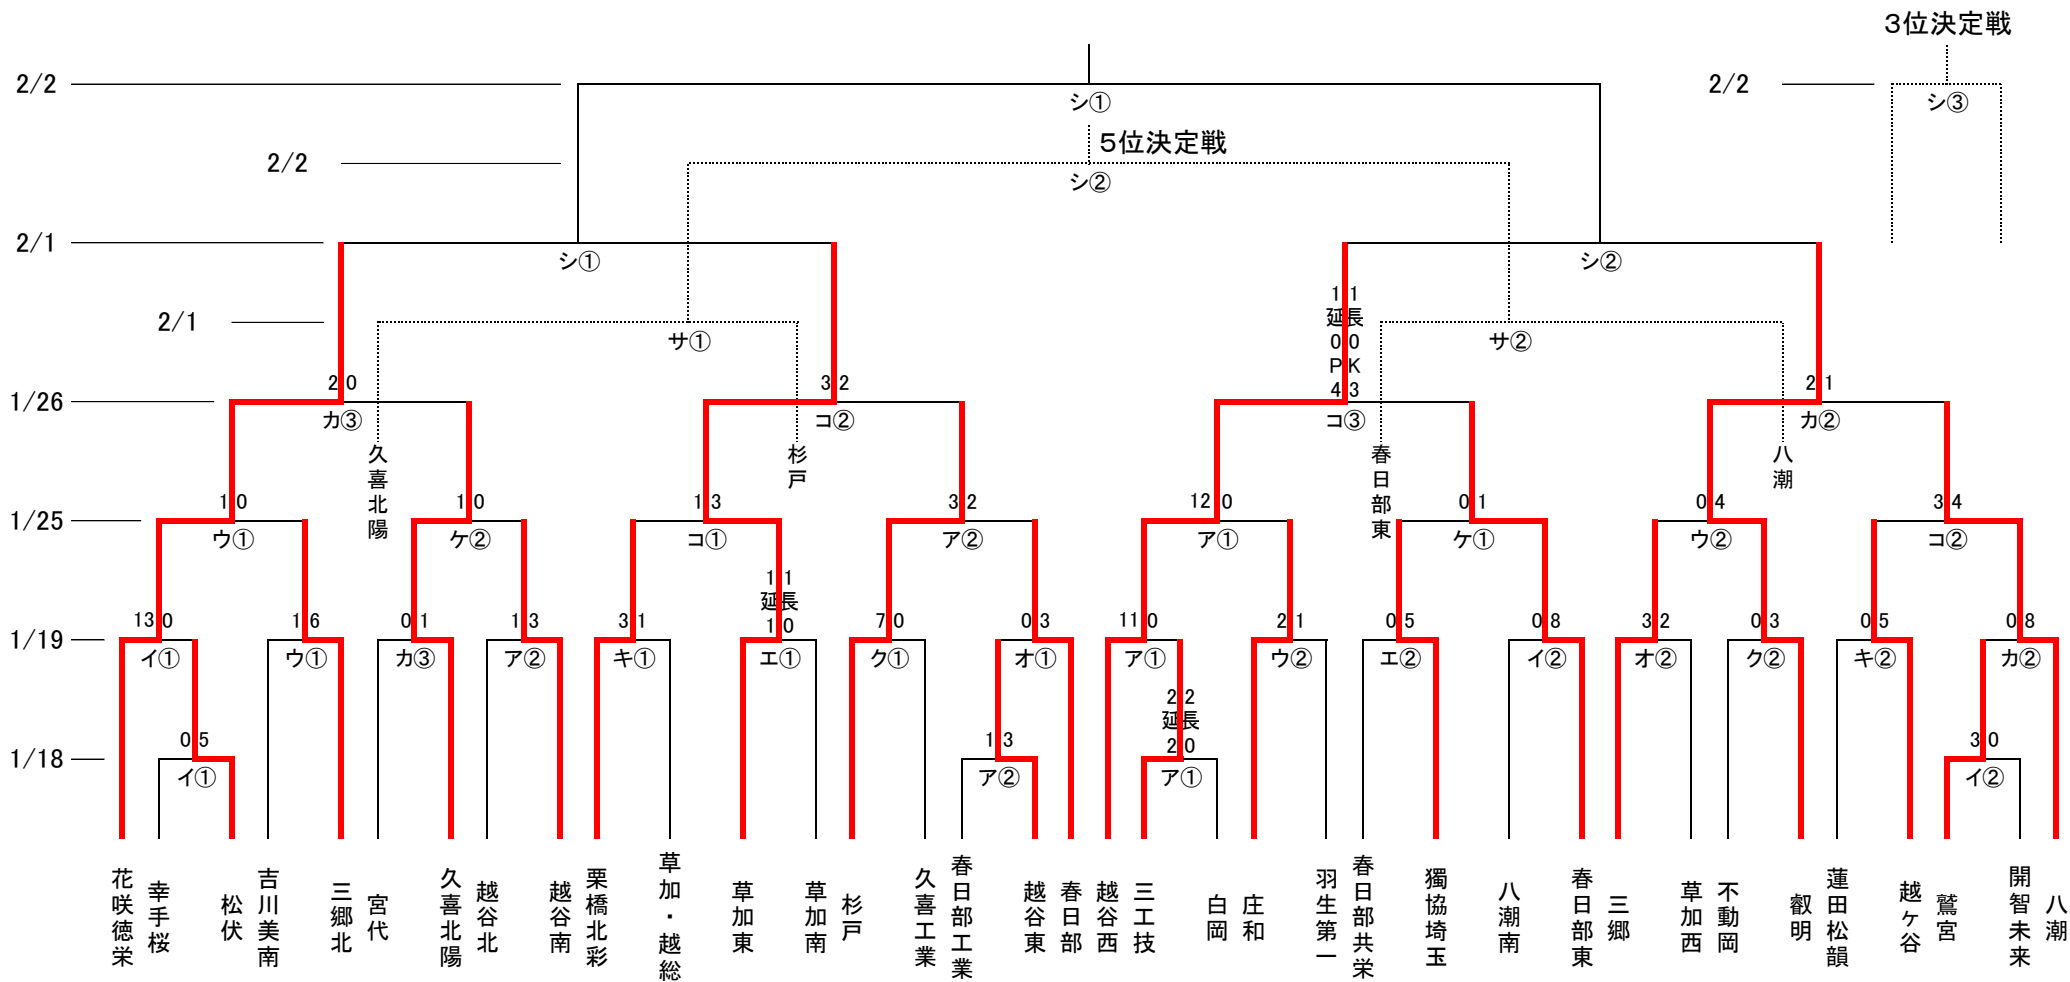

令和元年度埼玉県新人大会兼関東大会東部支部予選トーナメント

会場 ア 三工技 イ 松伏 ウ 吉川美南 エ 草加南 オ 越谷東
 カ 八潮 キ 栗橋北彩 ク 久喜工業 ケ 八潮南 コ 草加東
 サ SFAグラウンド シ 文教大学第3

試合時間 ①10:00～ ②12:00～ ③14:00～
 ※2月2日(日) ①9:30～ ②11:30～ ③13:30～