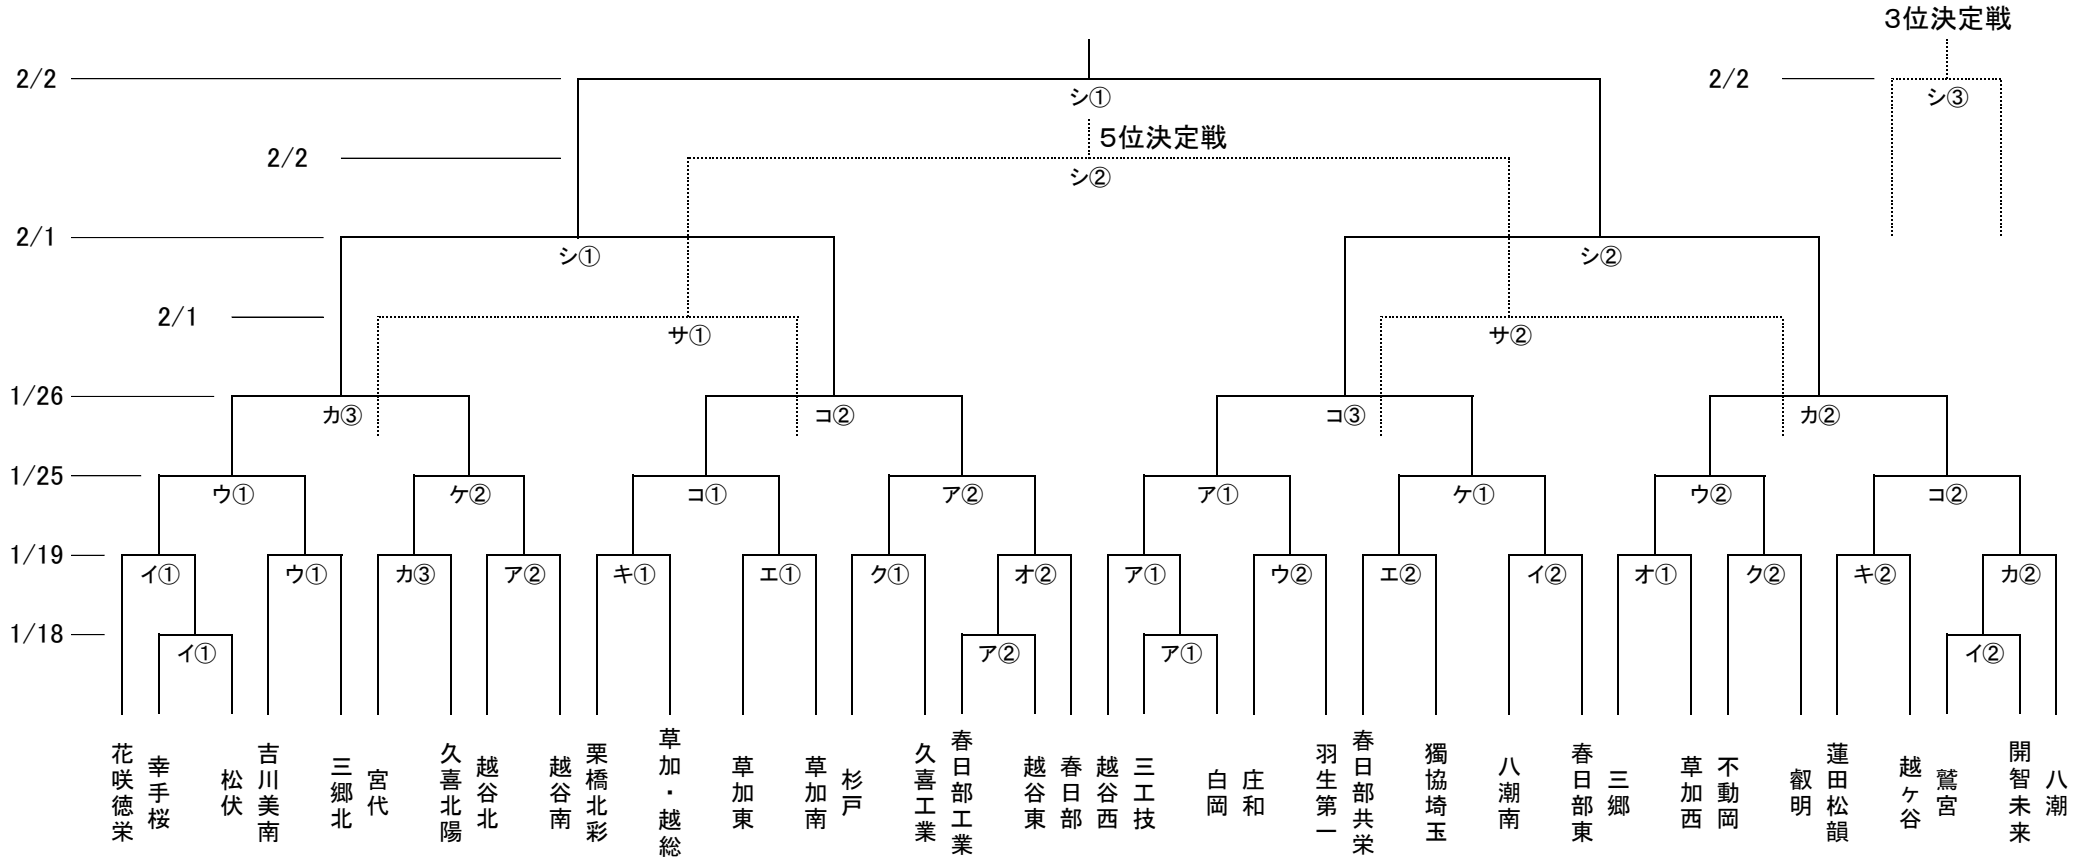

令和元年度埼玉県新人大会兼関東大会東部支部予選トーナメント

会場 ア 三工技 イ 松伏 ウ 吉川美南 エ 草加南 オ 三郷
 カ 八潮 キ 栗橋北彩 ク 久喜工業 ケ 八潮南 コ 草加東
 サ SFAグラウンド シ 文教大学第3

試合時間 ①10:00~ ②12:00~ ③14:00~
 ※2月2日(日) ①9:30~ ②11:30~ ③13:30~