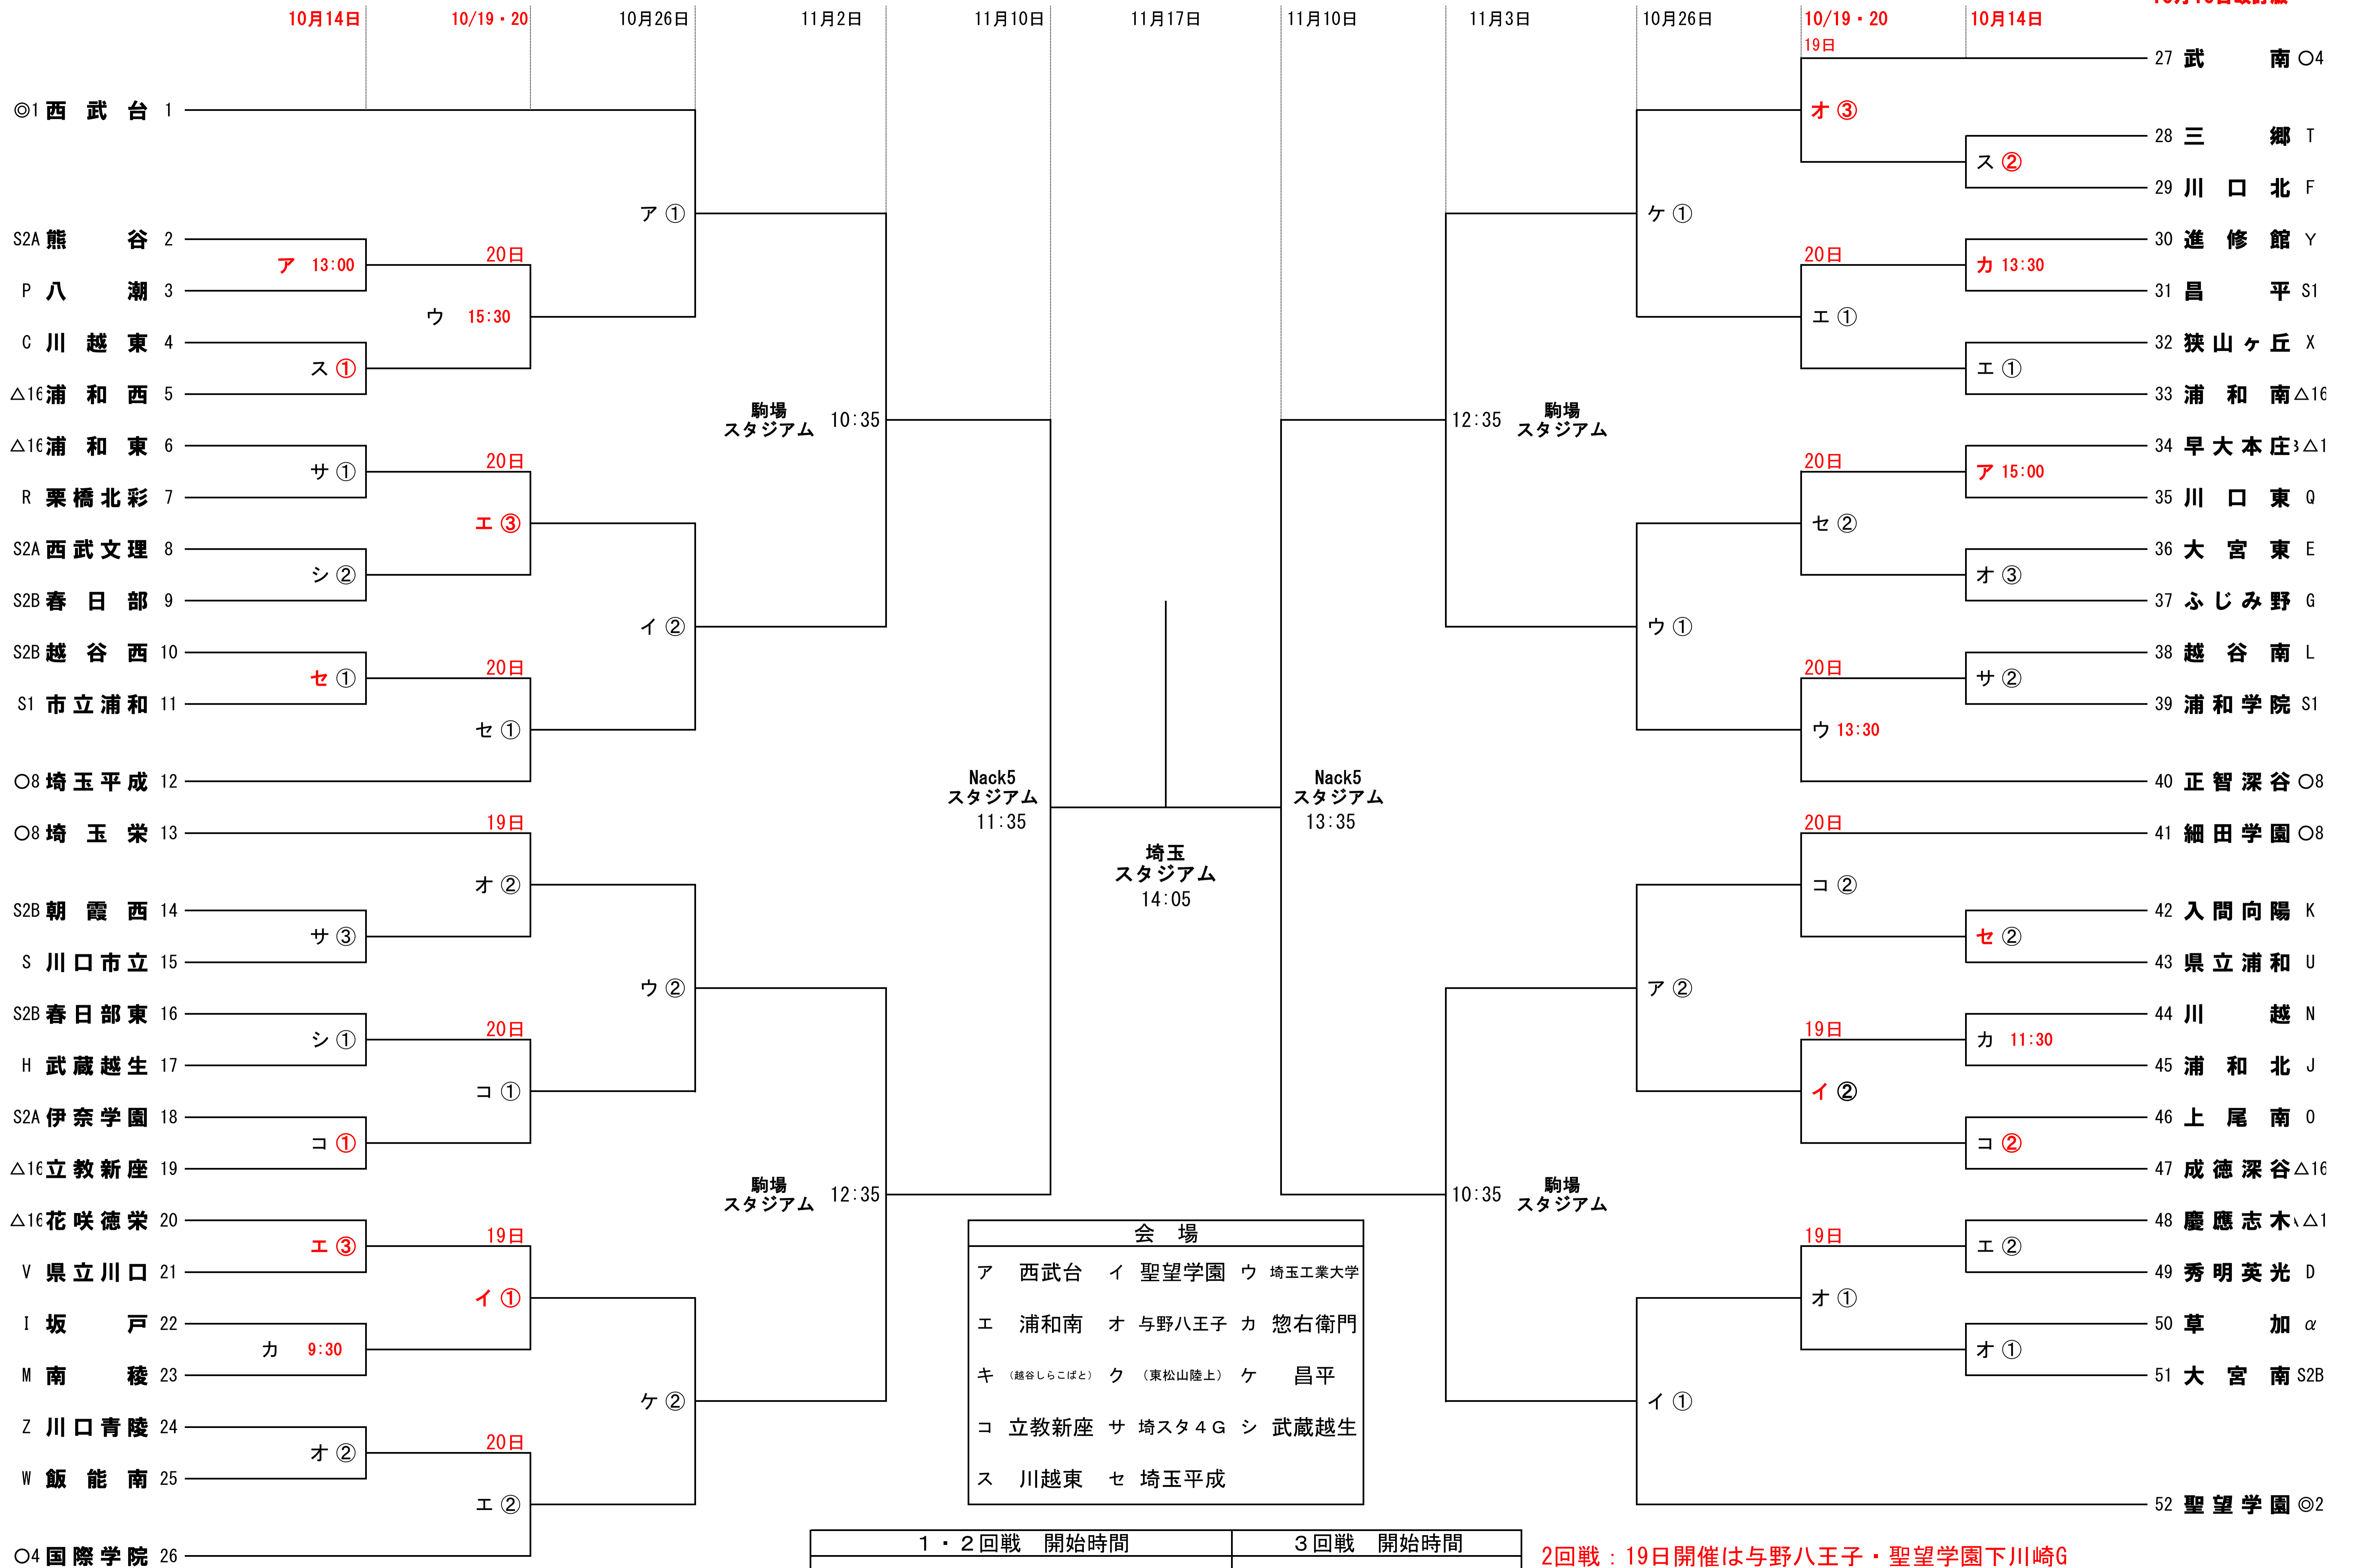

令和元年度 第98回全国高等学校サッカー選手権大会 埼玉県予選会決勝トーナメント

10月10日改訂版

会場		
ア	西武台	イ 聖望学園
ウ	埼玉工業大学	
エ	浦和南	オ 与野八王子
カ	惣右衛門	
キ	(越谷しらこぼと)	ク (東松山陸上)
ケ	昌平	
コ	立教新座	サ 埼玉スタジアム4G
シ	武蔵越生	
ス	川越東	セ 埼玉平成

1・2回戦 開始時間			3回戦 開始時間			
①	10:00	②	12:00	③	14:00	
			①	10:30	②	12:30

2回戦：19日開催は与野八王子・聖望学園下川崎G  
20日開催は埼玉工業大学・浦和南・立教新座・埼玉平成