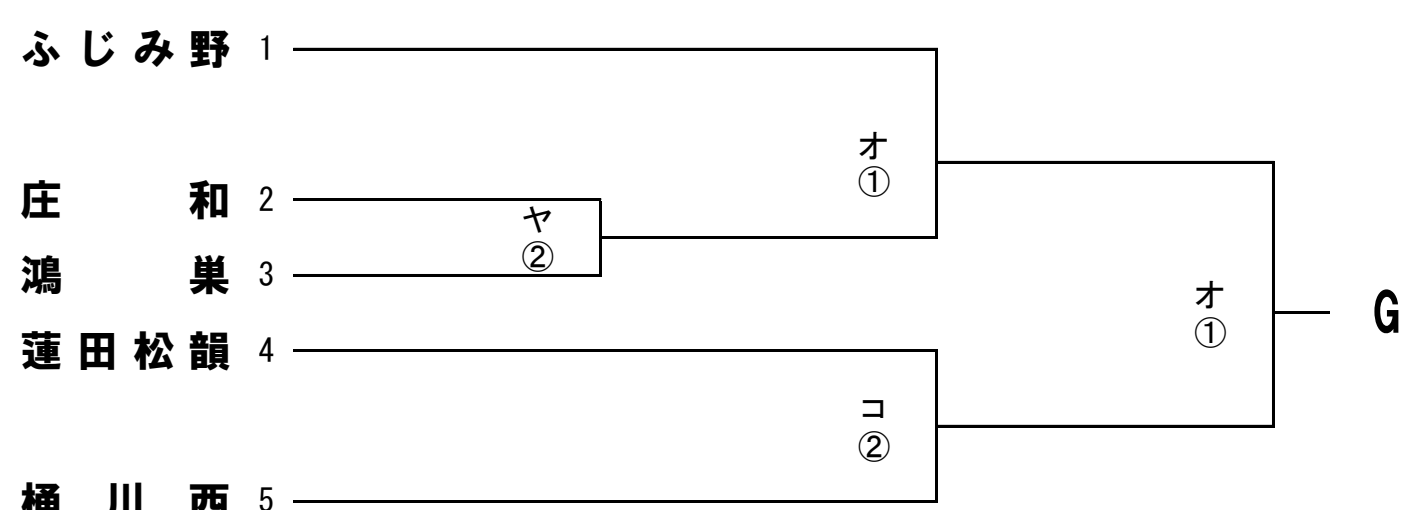

令和元年度 第98回全国高等学校サッカー選手権大会 埼玉県1次予選会

8/7版

試合時間：①9:30～ ②12:00～ ③14:30～

試合会場：ア)慶應志木 イ)早大本庄 ウ)川越東 エ)大宮東 オ)ふじみ野 カ)武蔵越生 キ)浦和北 ク)越谷南 ケ)惣右衛門 コ)桶川
 サ)県立浦和 シ)飯能南 ス)航空公園 セ)川口青陵 ソ)上尾橋 タ)富士見 チ)大宮光陵 ツ)朝霞 テ)坂戸 ト)岩槻北陵
 ナ)上尾南 ニ)川口東 ヌ)栗橋北彩 ネ)上尾鷹の台 ノ)大宮工業 ハ)深谷第一 ヒ)草加東 フ)岩槻商業 ヘ)吉川美南 ホ)熊谷西
 マ)滑川総合 ミ)坂戸西 ム)三郷工技 メ)所沢西 モ)所沢商業 ヤ)越谷北

令和元年度 第98回全国高等学校サッカー選手権大会 埼玉県1次予選会

8/7版

試合時間：①9:30～
試合会場：ア) 慶應志木

②12:00～
イ) 早大本庄

③14:30～
ウ) 川越東

エ) 大宮東 オ) ふじみ野 カ) 武蔵越生 キ) 浦和北 ク) 越谷南 ケ) 惣右衛門 コ) 桶川
 サ) 県立浦和 シ) 飯能南 ス) 航空公園 セ) 川口青陵 ソ) 上尾橋 タ) 富士見 チ) 大宮光陵 ツ) 朝霞 テ) 坂戸 ト) 岩槻北陵
 ナ) 上尾南 ニ) 川口東 ヌ) 栗橋北彩 ネ) 上尾鷹の台 ノ) 大宮工業 ハ) 深谷第一 ヒ) 草加東 フ) 岩槻商業 ヘ) 吉川美南 ホ) 熊谷西
 マ) 滑川総合 ミ) 坂戸西 ム) 三郷工技 メ) 所沢西 モ) 所沢商業 ヤ) 越谷北