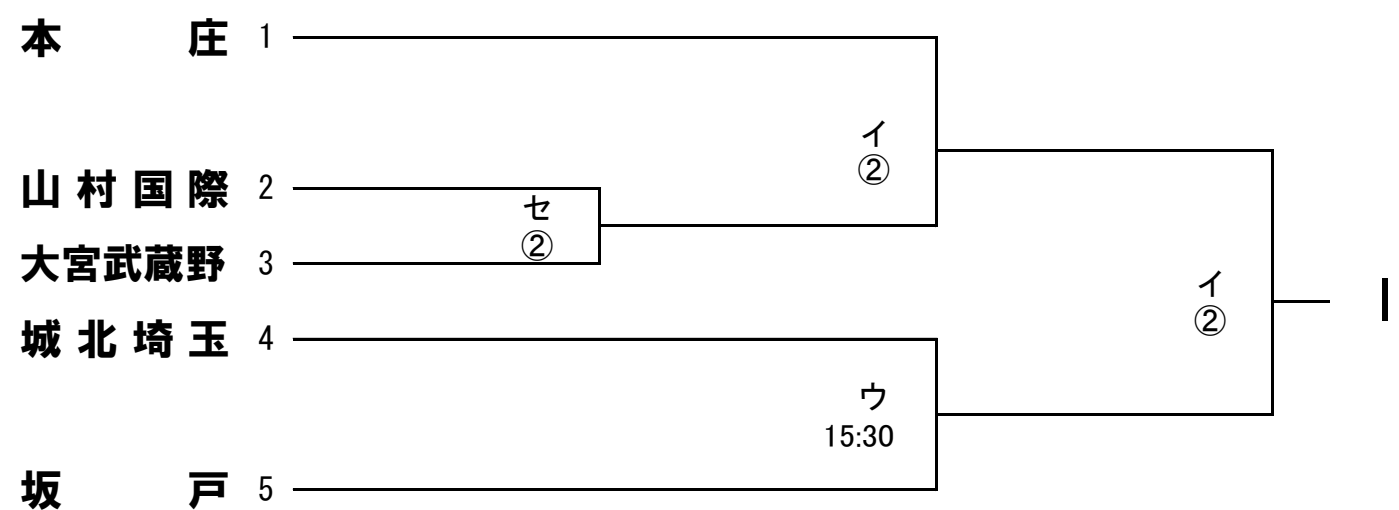

令和元年度 第98回全国高等学校サッカー選手権大会 埼玉県1次予選会

8/7版

試合時間：①9:30～ ②12:00～ ③14:30～

試合会場：ア)慶應志木 イ)早大本庄 ウ)川越東 エ)大宮東 オ)ふじみ野 カ)武蔵越生 キ)浦和北 ク)越谷南 ケ)惣右衛門 コ)桶川
 サ)県立浦和 シ)飯能南 ス)航空公園 セ)川口青陵 ソ)上尾橋 タ)富士見 チ)大宮光陵 ツ)朝霞 テ)坂戸 ト)岩槻北陵
 ナ)上尾南 ニ)川口東 ヌ)栗橋北彩 ネ)上尾鷹の台 ノ)大宮工業 ハ)深谷第一 ヒ)草加東 フ)岩槻商業 ヘ)吉川美南 ホ)熊谷西
 マ)滑川総合 ミ)坂戸西 ム)三郷工技 メ)所沢西 モ)所沢商業 ヤ)越谷北

令和元年度 第98回全国高等学校サッカー選手権大会 埼玉県1次予選会

8/7版

試合時間：①9:30～
試合会場：ア) 慶應志木

②12:00～
イ) 早大本庄

③14:30～
ウ) 川越東

エ) 大宮東 オ) ふじみ野 カ) 武蔵越生 キ) 浦和北 ク) 越谷南 ケ) 惣右衛門 コ) 桶川
 サ) 県立浦和 シ) 飯能南 ス) 航空公園 セ) 川口青陵 ソ) 上尾橋 タ) 富士見 チ) 大宮光陵 ツ) 朝霞 テ) 坂戸 ト) 岩槻北陵
 ナ) 上尾南 ニ) 川口東 ヌ) 栗橋北彩 ネ) 上尾鷹の台 ノ) 大宮工業 ハ) 深谷第一 ヒ) 草加東 フ) 岩槻商業 ヘ) 吉川美南 ホ) 熊谷西
 マ) 滑川総合 ミ) 坂戸西 ム) 三郷工技 メ) 所沢西 モ) 所沢商業 ヤ) 越谷北