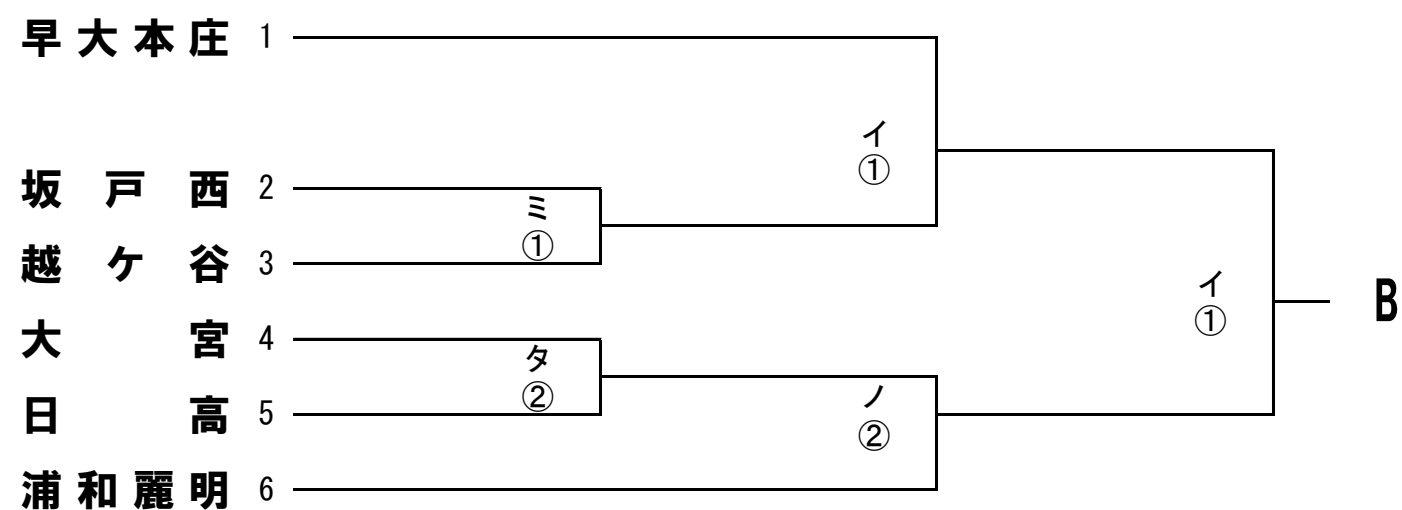

令和元年度 第98回全国高等学校サッカー選手権大会 埼玉県1次予選会

8/7版

試合時間：①9:30～ ②12:00～ ③14:30～

試合会場：ア)慶應志木 イ)早大本庄 ウ)川越東 エ)大宮東 オ)ふじみ野 カ)武蔵越生 キ)浦和北 ク)越谷南 ケ)惣右衛門 コ)桶川
 サ)県立浦和 シ)飯能南 ス)航空公園 セ)川口青陵 ソ)上尾橋 タ)富士見 チ)大宮光陵 ツ)朝霞 テ)坂戸 ト)岩槻北陵
 ナ)上尾南 ニ)川口東 ヌ)栗橋北彩 ネ)上尾鷹の台 ノ)大宮工業 ハ)深谷第一 ヒ)草加東 フ)岩槻商業 ヘ)吉川美南 ホ)熊谷西
 マ)滑川総合 ミ)坂戸西 ム)三郷工技 メ)所沢西 モ)所沢商業 ヤ)越谷北

令和元年度 第98回全国高等学校サッカー選手権大会 埼玉県1次予選会

8/7版

試合時間：①9:30～
試合会場：ア) 慶應志木

②12:00～
イ) 早大本庄

③14:30～
ウ) 川越東

エ) 大宮東 オ) ふじみ野 カ) 武蔵越生 キ) 浦和北 ク) 越谷南 ケ) 惣右衛門 コ) 桶川
 サ) 県立浦和 シ) 飯能南 ス) 航空公園 セ) 川口青陵 ソ) 上尾橋 タ) 富士見 チ) 大宮光陵 ツ) 朝霞 テ) 坂戸 ト) 岩槻北陵
 ナ) 上尾南 ニ) 川口東 ヌ) 栗橋北彩 ネ) 上尾鷹の台 ノ) 大宮工業 ハ) 深谷第一 ヒ) 草加東 フ) 岩槻商業 ヘ) 吉川美南 ホ) 熊谷西
 マ) 滑川総合 ミ) 坂戸西 ム) 三郷工技 メ) 所沢西 モ) 所沢商業 ヤ) 越谷北