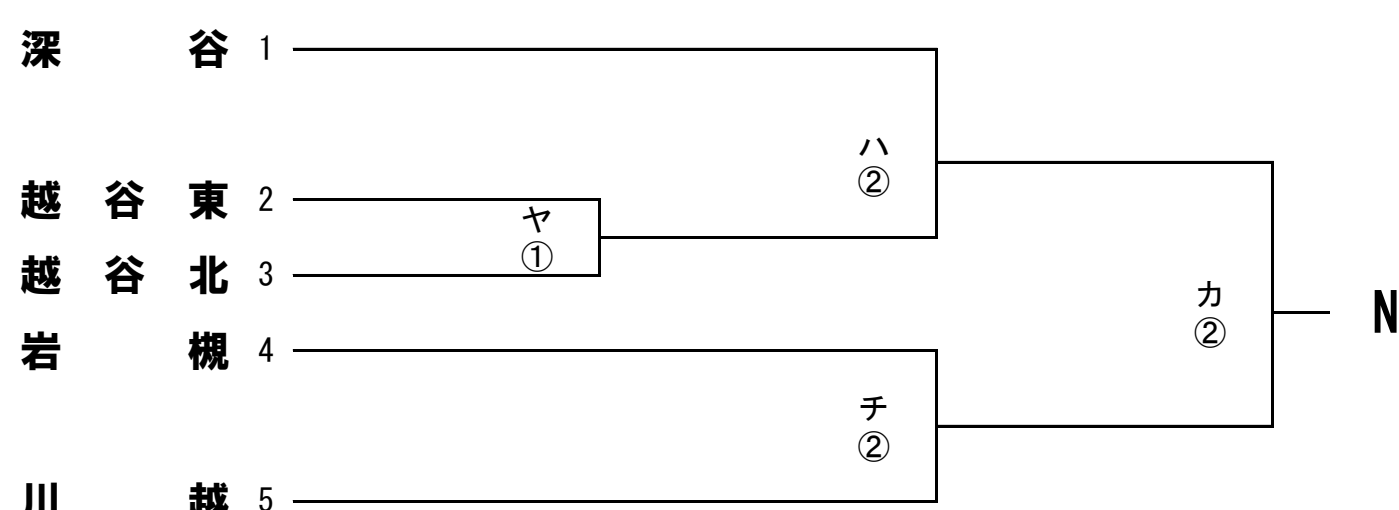

令和元年度 第98回全国高等学校サッカー選手権大会 埼玉県1次予選会

8/7版

試合時間：①9:30～ ②12:00～ ③14:30～

試合会場：ア)慶應志木 イ)早大本庄 ウ)川越東 エ)大宮東 オ)ふじみ野 カ)武蔵越生 キ)浦和北 ク)越谷南 ケ)惣右衛門 コ)桶川
 サ)県立浦和 シ)飯能南 ス)航空公園 セ)川口青陵 ソ)上尾橋 タ)富士見 チ)大宮光陵 ツ)朝霞 テ)坂戸 ト)岩槻北陵
 ナ)上尾南 ニ)川口東 ヌ)栗橋北彩 ネ)上尾鷹の台 ノ)大宮工業 ハ)深谷第一 ヒ)草加東 フ)岩槻商業 ヘ)吉川美南 ホ)熊谷西
 マ)滑川総合 ミ)坂戸西 ム)三郷工技 メ)所沢西 モ)所沢商業 ヤ)越谷北

令和元年度 第98回全国高等学校サッカー選手権大会 埼玉県1次予選会

8/7版

試合時間：①9:30～
試合会場：ア) 慶應志木

②12:00～
イ) 早大本庄

③14:30～
ウ) 川越東

エ) 大宮東 オ) ふじみ野 カ) 武蔵越生 キ) 浦和北 ク) 越谷南 ケ) 惣右衛門 コ) 桶川
 サ) 県立浦和 シ) 飯能南 ス) 航空公園 セ) 川口青陵 ソ) 上尾橋 タ) 富士見 チ) 大宮光陵 ツ) 朝霞 テ) 坂戸 ト) 岩槻北陵
 ナ) 上尾南 ニ) 川口東 ヌ) 栗橋北彩 ネ) 上尾鷹の台 ノ) 大宮工業 ハ) 深谷第一 ヒ) 草加東 フ) 岩槻商業 ヘ) 吉川美南 ホ) 熊谷西
 マ) 滑川総合 ミ) 坂戸西 ム) 三郷工技 メ) 所沢西 モ) 所沢商業 ヤ) 越谷北