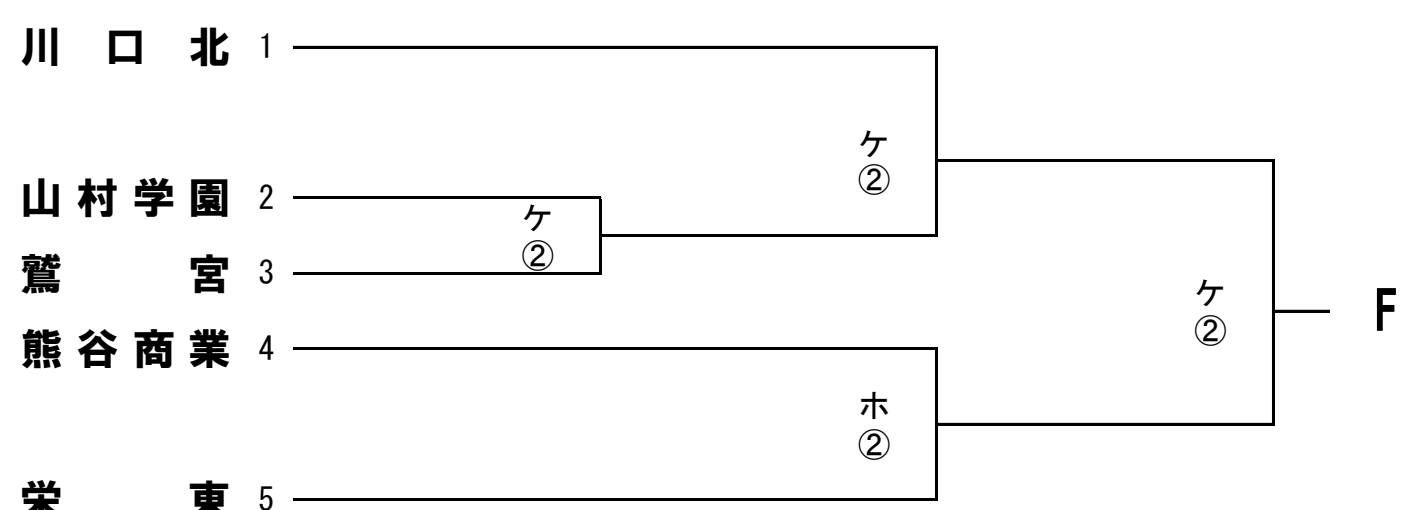

令和元年度 第98回全国高等学校サッカー選手権大会 埼玉県1次予選会

8/7版

試合時間：①9:30～ ②12:00～ ③14:30～

試合会場：ア)慶應志木 イ)早大本庄 ウ)川越東 エ)大宮東 オ)ふじみ野 カ)武蔵越生 キ)浦和北 ク)越谷南 ケ)惣右衛門 コ)桶川
 サ)県立浦和 シ)飯能南 ス)航空公園 セ)川口青陵 ソ)上尾橋 タ)富士見 チ)大宮光陵 ツ)朝霞 テ)坂戸 ト)岩槻北陵
 ナ)上尾南 ニ)川口東 ヌ)栗橋北彩 ネ)上尾鷹の台 ノ)大宮工業 ハ)深谷第一 ヒ)草加東 フ)岩槻商業 ヘ)吉川美南 ホ)熊谷西
 マ)滑川総合 ミ)坂戸西 ム)三郷工技 メ)所沢西 モ)所沢商業 ヤ)越谷北

令和元年度 第98回全国高等学校サッカー選手権大会 埼玉県1次予選会

8/7版

試合時間：①9:30～
試合会場：ア) 慶應志木

②12:00～
イ) 早大本庄

③14:30～
ウ) 川越東

エ) 大宮東 オ) ふじみ野 カ) 武蔵越生 キ) 浦和北 ク) 越谷南 ケ) 惣右衛門 コ) 桶川
 サ) 県立浦和 シ) 飯能南 ス) 航空公園 セ) 川口青陵 ソ) 上尾橋 タ) 富士見 チ) 大宮光陵 ツ) 朝霞 テ) 坂戸 ト) 岩槻北陵
 ナ) 上尾南 ニ) 川口東 ヌ) 栗橋北彩 ネ) 上尾鷹の台 ノ) 大宮工業 ハ) 深谷第一 ヒ) 草加東 フ) 岩槻商業 ヘ) 吉川美南 ホ) 熊谷西
 マ) 滑川総合 ミ) 坂戸西 ム) 三郷工技 メ) 所沢西 モ) 所沢商業 ヤ) 越谷北