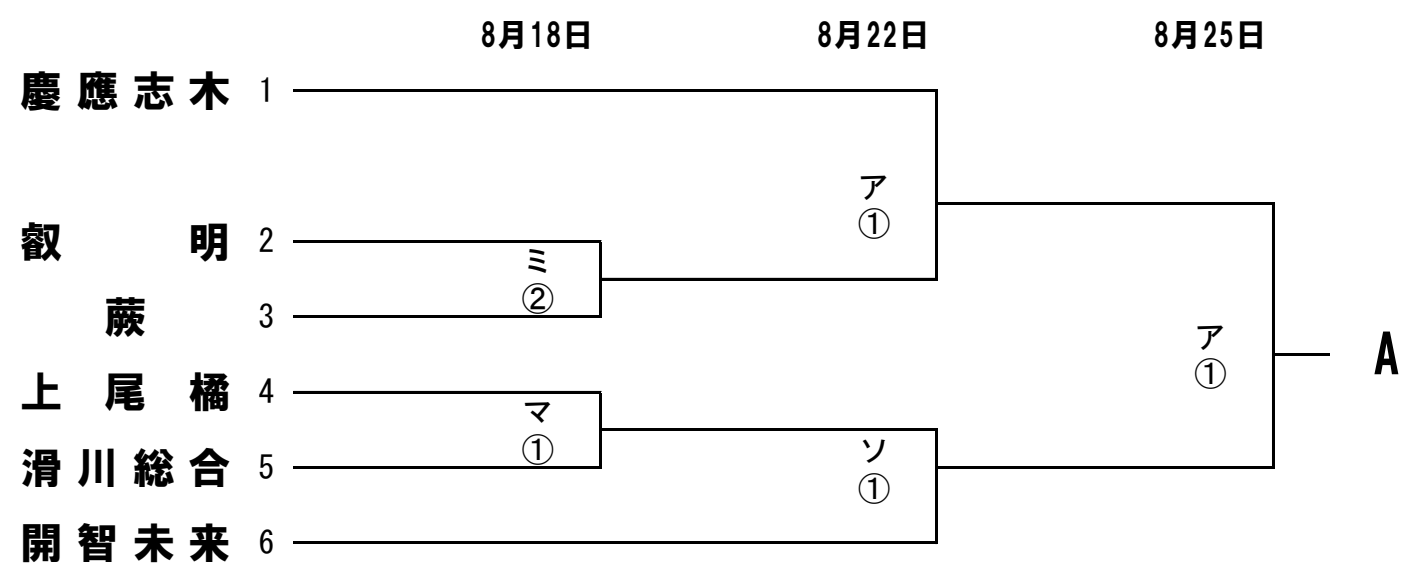

令和元年度 第98回全国高等学校サッカー選手権大会 埼玉県1次予選会

8/7版

試合時間：①9:30～ ②12:00～ ③14:30～

試合会場：ア)慶應志木 イ)早大本庄 ウ)川越東 エ)大宮東 オ)ふじみ野 カ)武蔵越生 キ)浦和北 ク)越谷南 ケ)惣右衛門 コ)桶川
 サ)県立浦和 シ)飯能南 ス)航空公園 セ)川口青陵 ソ)上尾橋 タ)富士見 チ)大宮光陵 ツ)朝霞 テ)坂戸 ト)岩槻北陵
 ナ)上尾南 ニ)川口東 ヌ)栗橋北彩 ネ)上尾鷹の台 ノ)大宮工業 ハ)深谷第一 ヒ)草加東 フ)岩槻商業 ヘ)吉川美南 ホ)熊谷西
 マ)滑川総合 ミ)坂戸西 ム)三郷工技 メ)所沢西 モ)所沢商業 ヤ)越谷北

令和元年度 第98回全国高等学校サッカー選手権大会 埼玉県1次予選会

8/7版

試合時間：①9:30～
試合会場：ア) 慶應志木

②12:00～
イ) 早大本庄

③14:30～
ウ) 川越東

エ) 大宮東 オ) ふじみ野 カ) 武蔵越生 キ) 浦和北 ク) 越谷南 ケ) 惣右衛門 コ) 桶川
 サ) 県立浦和 シ) 飯能南 ス) 航空公園 セ) 川口青陵 ソ) 上尾橋 タ) 富士見 チ) 大宮光陵 ツ) 朝霞 テ) 坂戸 ト) 岩槻北陵
 ナ) 上尾南 ニ) 川口東 ヌ) 栗橋北彩 ネ) 上尾鷹の台 ノ) 大宮工業 ハ) 深谷第一 ヒ) 草加東 フ) 岩槻商業 ヘ) 吉川美南 ホ) 熊谷西
 マ) 滑川総合 ミ) 坂戸西 ム) 三郷工技 メ) 所沢西 モ) 所沢商業 ヤ) 越谷北