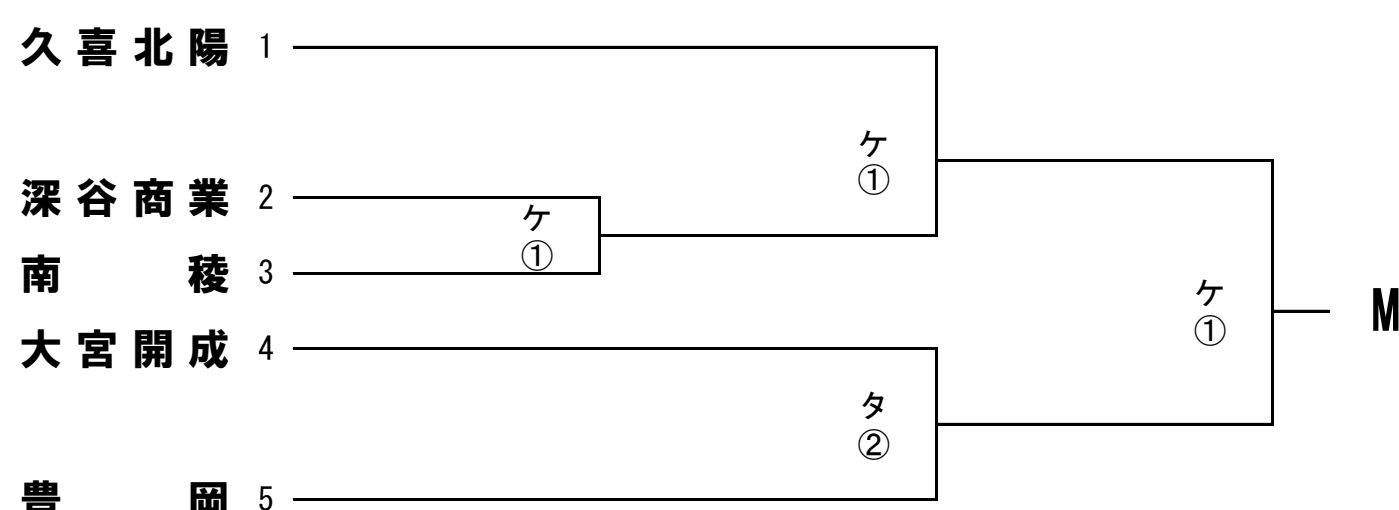

令和元年度 第98回全国高等学校サッカー選手権大会 埼玉県1次予選会

8/7版

試合時間：①9:30～ ②12:00～ ③14:30～

試合会場：ア)慶應志木 イ)早大本庄 ウ)川越東 エ)大宮東 オ)ふじみ野 カ)武蔵越生 キ)浦和北 ク)越谷南 ケ)惣右衛門 コ)桶川
 サ)県立浦和 シ)飯能南 ス)航空公園 セ)川口青陵 ソ)上尾橋 タ)富士見 チ)大宮光陵 ツ)朝霞 テ)坂戸 ト)岩槻北陵
 ナ)上尾南 ニ)川口東 ヌ)栗橋北彩 ネ)上尾鷹の台 ノ)大宮工業 ハ)深谷第一 ヒ)草加東 フ)岩槻商業 ヘ)吉川美南 ホ)熊谷西
 マ)滑川総合 ミ)坂戸西 ム)三郷工技 メ)所沢西 モ)所沢商業 ヤ)越谷北

令和元年度 第98回全国高等学校サッカー選手権大会 埼玉県1次予選会

8/7版

試合時間：①9:30～
試合会場：ア) 慶應志木

②12:00～
イ) 早大本庄

③14:30～
ウ) 川越東

エ) 大宮東 オ) ふじみ野 カ) 武蔵越生 キ) 浦和北 ク) 越谷南 ケ) 惣右衛門 コ) 桶川
 サ) 県立浦和 シ) 飯能南 ス) 航空公園 セ) 川口青陵 ソ) 上尾橋 タ) 富士見 チ) 大宮光陵 ツ) 朝霞 テ) 坂戸 ト) 岩槻北陵
 ナ) 上尾南 ニ) 川口東 ヌ) 栗橋北彩 ネ) 上尾鷹の台 ノ) 大宮工業 ハ) 深谷第一 ヒ) 草加東 フ) 岩槻商業 ヘ) 吉川美南 ホ) 熊谷西
 マ) 滑川総合 ミ) 坂戸西 ム) 三郷工技 メ) 所沢西 モ) 所沢商業 ヤ) 越谷北