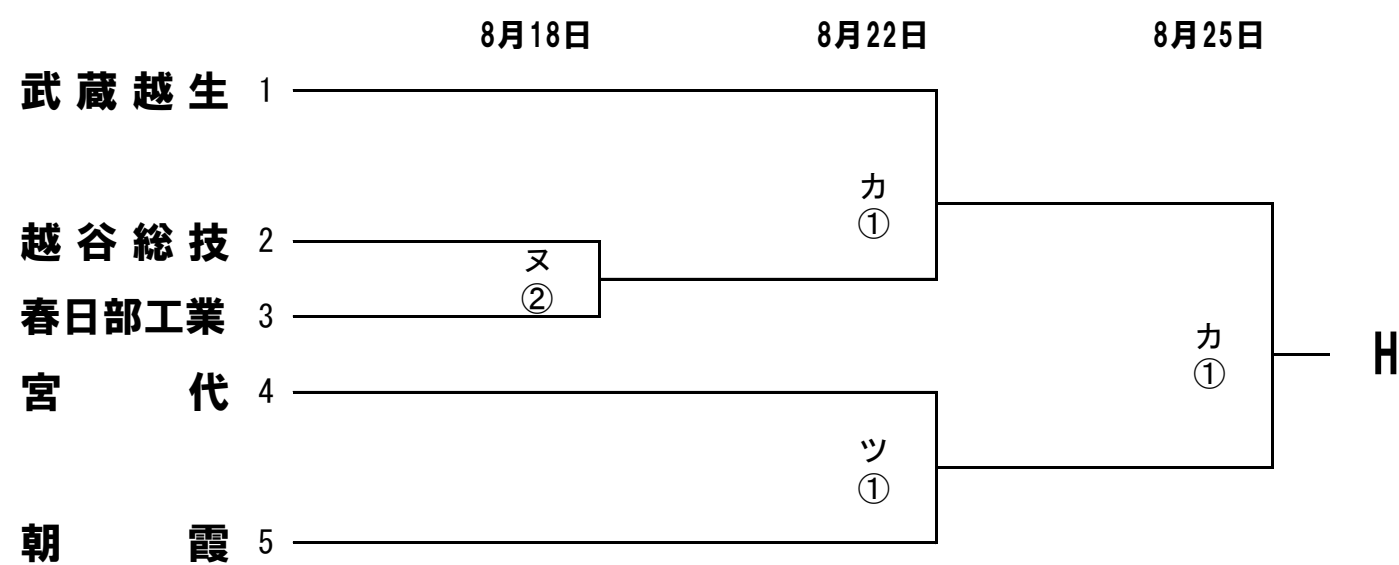

令和元年度 第98回全国高等学校サッカー選手権大会 埼玉県1次予選会

8/7版

試合時間：①9:30～ ②12:00～ ③14:30～

試合会場：ア)慶應志木 イ)早大本庄 ウ)川越東 エ)大宮東 オ)ふじみ野 カ)武蔵越生 キ)浦和北 ク)越谷南 ケ)惣右衛門 コ)桶川
 サ)県立浦和 シ)飯能南 ス)航空公園 セ)川口青陵 ソ)上尾橋 タ)富士見 チ)大宮光陵 ツ)朝霞 テ)坂戸 ト)岩槻北陵
 ナ)上尾南 ニ)川口東 ヌ)栗橋北彩 ネ)上尾鷹の台 ノ)大宮工業 ハ)深谷第一 ヒ)草加東 フ)岩槻商業 ヘ)吉川美南 ホ)熊谷西
 マ)滑川総合 ミ)坂戸西 ム)三郷工技 メ)所沢西 モ)所沢商業 ヤ)越谷北

令和元年度 第98回全国高等学校サッカー選手権大会 埼玉県1次予選会

8/7版

試合時間：①9:30～
試合会場：ア) 慶應志木

②12:00～
イ) 早大本庄

③14:30～
ウ) 川越東

エ) 大宮東 オ) ふじみ野 カ) 武蔵越生 キ) 浦和北 ク) 越谷南 ケ) 惣右衛門 コ) 桶川
 サ) 県立浦和 シ) 飯能南 ス) 航空公園 セ) 川口青陵 ソ) 上尾橋 タ) 富士見 チ) 大宮光陵 ツ) 朝霞 テ) 坂戸 ト) 岩槻北陵
 ナ) 上尾南 ニ) 川口東 ヌ) 栗橋北彩 ネ) 上尾鷹の台 ノ) 大宮工業 ハ) 深谷第一 ヒ) 草加東 フ) 岩槻商業 ヘ) 吉川美南 ホ) 熊谷西
 マ) 滑川総合 ミ) 坂戸西 ム) 三郷工技 メ) 所沢西 モ) 所沢商業 ヤ) 越谷北