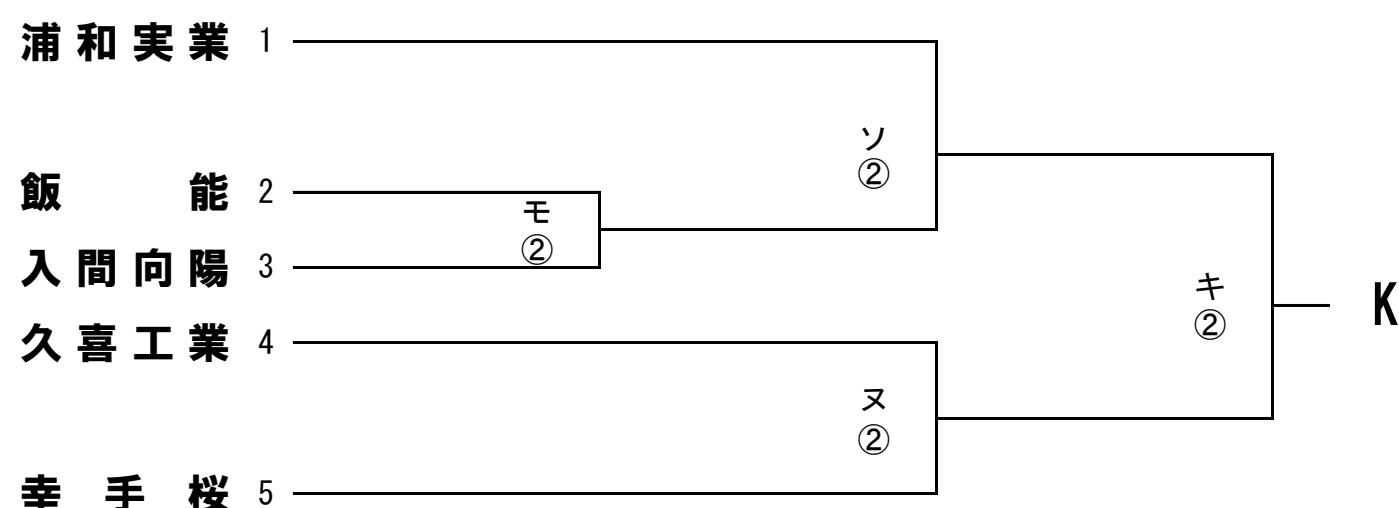

令和元年度 第98回全国高等学校サッカー選手権大会 埼玉県1次予選会

8/7版

試合時間：①9:30～ ②12:00～ ③14:30～

試合会場：ア)慶應志木 イ)早大本庄 ウ)川越東 エ)大宮東 オ)ふじみ野 カ)武蔵越生 キ)浦和北 ク)越谷南 ケ)惣右衛門 コ)桶川
 サ)県立浦和 シ)飯能南 ス)航空公園 セ)川口青陵 ソ)上尾橋 タ)富士見 チ)大宮光陵 ツ)朝霞 テ)坂戸 ト)岩槻北陵
 ナ)上尾南 ニ)川口東 ヌ)栗橋北彩 ネ)上尾鷹の台 ノ)大宮工業 ハ)深谷第一 ヒ)草加東 フ)岩槻商業 ヘ)吉川美南 ホ)熊谷西
 マ)滑川総合 ミ)坂戸西 ム)三郷工技 メ)所沢西 モ)所沢商業 ヤ)越谷北

令和元年度 第98回全国高等学校サッカー選手権大会 埼玉県1次予選会

8/7版

試合時間：①9:30～
試合会場：ア) 慶應志木

②12:00～
イ) 早大本庄

③14:30～
ウ) 川越東

エ) 大宮東 オ) ふじみ野 カ) 武蔵越生 キ) 浦和北 ク) 越谷南 ケ) 惣右衛門 コ) 桶川
 サ) 県立浦和 シ) 飯能南 ス) 航空公園 セ) 川口青陵 ソ) 上尾橋 タ) 富士見 チ) 大宮光陵 ツ) 朝霞 テ) 坂戸 ト) 岩槻北陵
 ナ) 上尾南 ニ) 川口東 ヌ) 栗橋北彩 ネ) 上尾鷹の台 ノ) 大宮工業 ハ) 深谷第一 ヒ) 草加東 フ) 岩槻商業 ヘ) 吉川美南 ホ) 熊谷西
 マ) 滑川総合 ミ) 坂戸西 ム) 三郷工技 メ) 所沢西 モ) 所沢商業 ヤ) 越谷北