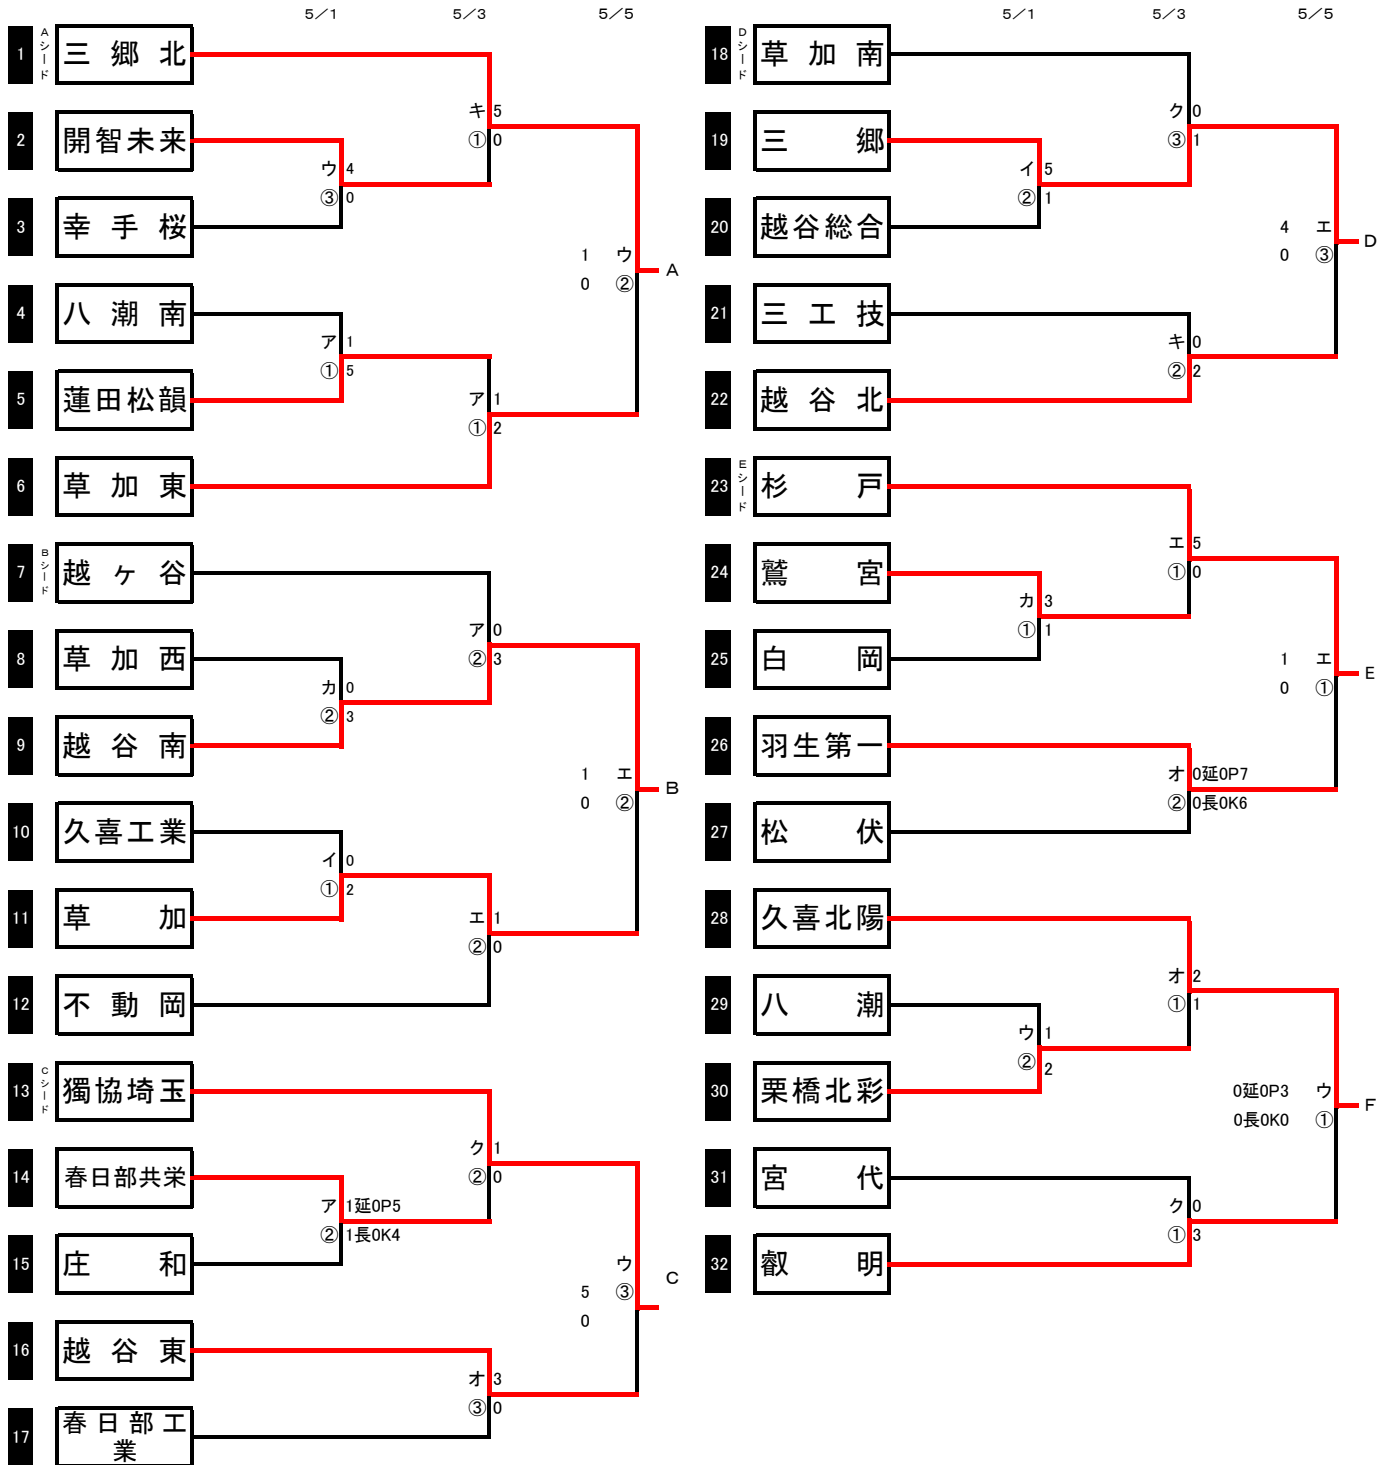

平成31年度 学校総合体育大会兼全国高校総体サッカー大会埼玉県東部支部予選

◎試合開始 ①10:00~ ②12:00~ ③14:00~

◎試合会場 ア: 蓮田松韻 イ: 久喜工業 ウ: 栗橋北彩  
 エ: 杉戸 オ: 久喜北陽 カ: 白岡  
 キ: 三郷北 ク: 宮代