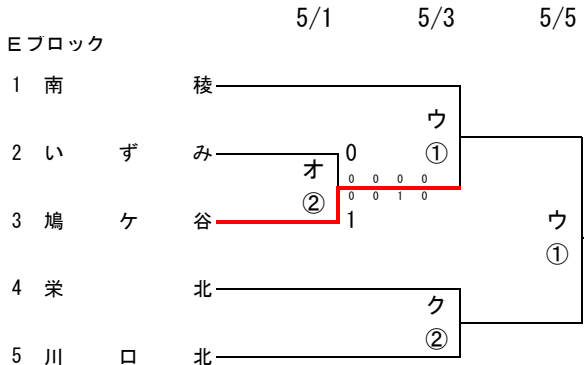

2019年度 高校サッカー 学校総合体育大会兼高校総体埼玉県南部支部予選会

1 試合日程 5/1 (水)・5/3 (金)・5/5 (日)

2 開始時間 ①10:00 ②12:00 ③14:00

3 会場 ア 県立浦和 イ 大宮東 ウ 惣右衛門 エ 川口青陵 オ 川口東 カ 大宮光陵
 キ 岩槻商業 ク 上尾鷹の台 ケ 上尾橋 コ 大宮工業

5/1 5/3 5/5

Aブロック

Eブロック

Bブロック