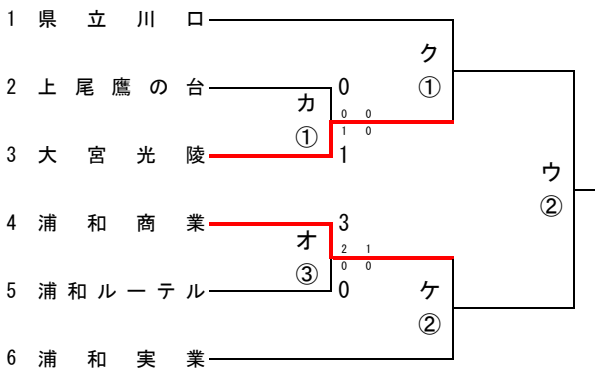

2019年度 高校サッカー 学校総合体育大会兼高校総体埼玉県南部支部予選会

1 試合日程 5/1 (水)・5/3 (金)・5/5 (日)

2 開始時間 ①10:00 ②12:00 ③14:00

3 会場 ア 県立浦和 イ 大宮東 ウ 惣右衛門 エ 川口青陵 オ 川口東 カ 大宮光陵
 キ 岩槻商業 ク 上尾鷹の台 ケ 上尾橋 コ 大宮工業

5/1 5/3 5/5

Aブロック

Eブロック

Bブロック