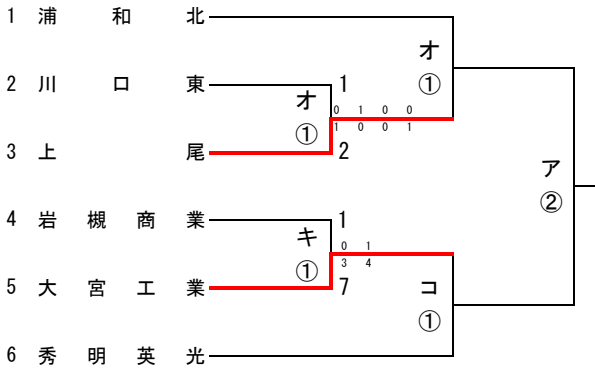

2019年度 高校サッカー 学校総合体育大会兼高校総体埼玉県南部支部予選会

1 試合日程 5/1 (水)・5/3 (金)・5/5 (日)

2 開始時間 ①10:00 ②12:00 ③14:00

3 会場 ア 県立浦和 イ 大宮東 ウ 惣右衛門 エ 川口青陵 オ 川口東 カ 大宮光陵
 キ 岩槻商業 ク 上尾鷹の台 ケ 上尾橋 コ 大宮工業

5/1 5/3 5/5

Aブロック

Eブロック

Bブロック