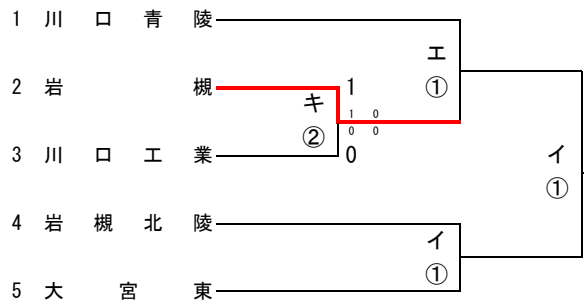

2019年度 高校サッカー 学校総合体育大会兼高校総体埼玉県南部支部予選会

1 試合日程 5/1 (水)・5/3 (金)・5/5 (日)

2 開始時間 ①10:00 ②12:00 ③14:00

3 会場 ア 県立浦和 イ 大宮東 ウ 惣右衛門 エ 川口青陵 オ 川口東 カ 大宮光陵
キ 岩槻商業 ク 上尾鷹の台 ケ 上尾橋 コ 大宮工業

5/1   5/3   5/5

Aブロック

Eブロック

Bブロック

Fブロック

Cブロック

Gブロック

Dブロック