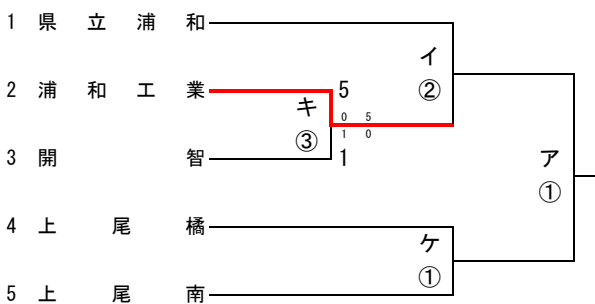

2019年度 高校サッカー 学校総合体育大会兼高校総体埼玉県南部支部予選会

1 試合日程 5/1 (水)・5/3 (金)・5/5 (日)

2 開始時間 ①10:00 ②12:00 ③14:00

3 会場 ア 県立浦和 イ 大宮東 ウ 惣右衛門 エ 川口青陵 オ 川口東 カ 大宮光陵
キ 岩槻商業 ク 上尾鷹の台 ケ 上尾橋 コ 大宮工業

5/1   5/3   5/5

Aブロック

Eブロック

Bブロック

Fブロック

Cブロック

Gブロック

Dブロック