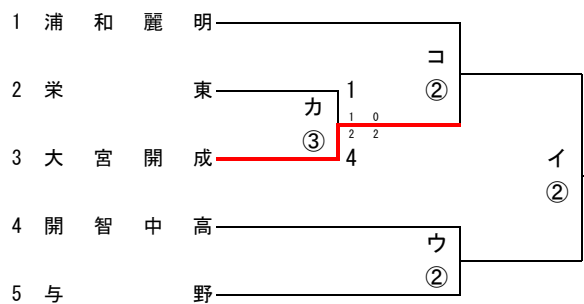

2019年度 高校サッカー 学校総合体育大会兼高校総体埼玉県南部支部予選会

1 試合日程 5/1 (水)・5/3 (金)・5/5 (日)

2 開始時間 ①10:00 ②12:00 ③14:00

3 会場 ア 県立浦和 イ 大宮東 ウ 惣右衛門 エ 川口青陵 オ 川口東 カ 大宮光陵
キ 岩槻商業 ク 上尾鷹の台 ケ 上尾橋 コ 大宮工業

5/1   5/3   5/5

Aブロック

Eブロック

Bブロック

Fブロック

Cブロック

Gブロック

Dブロック