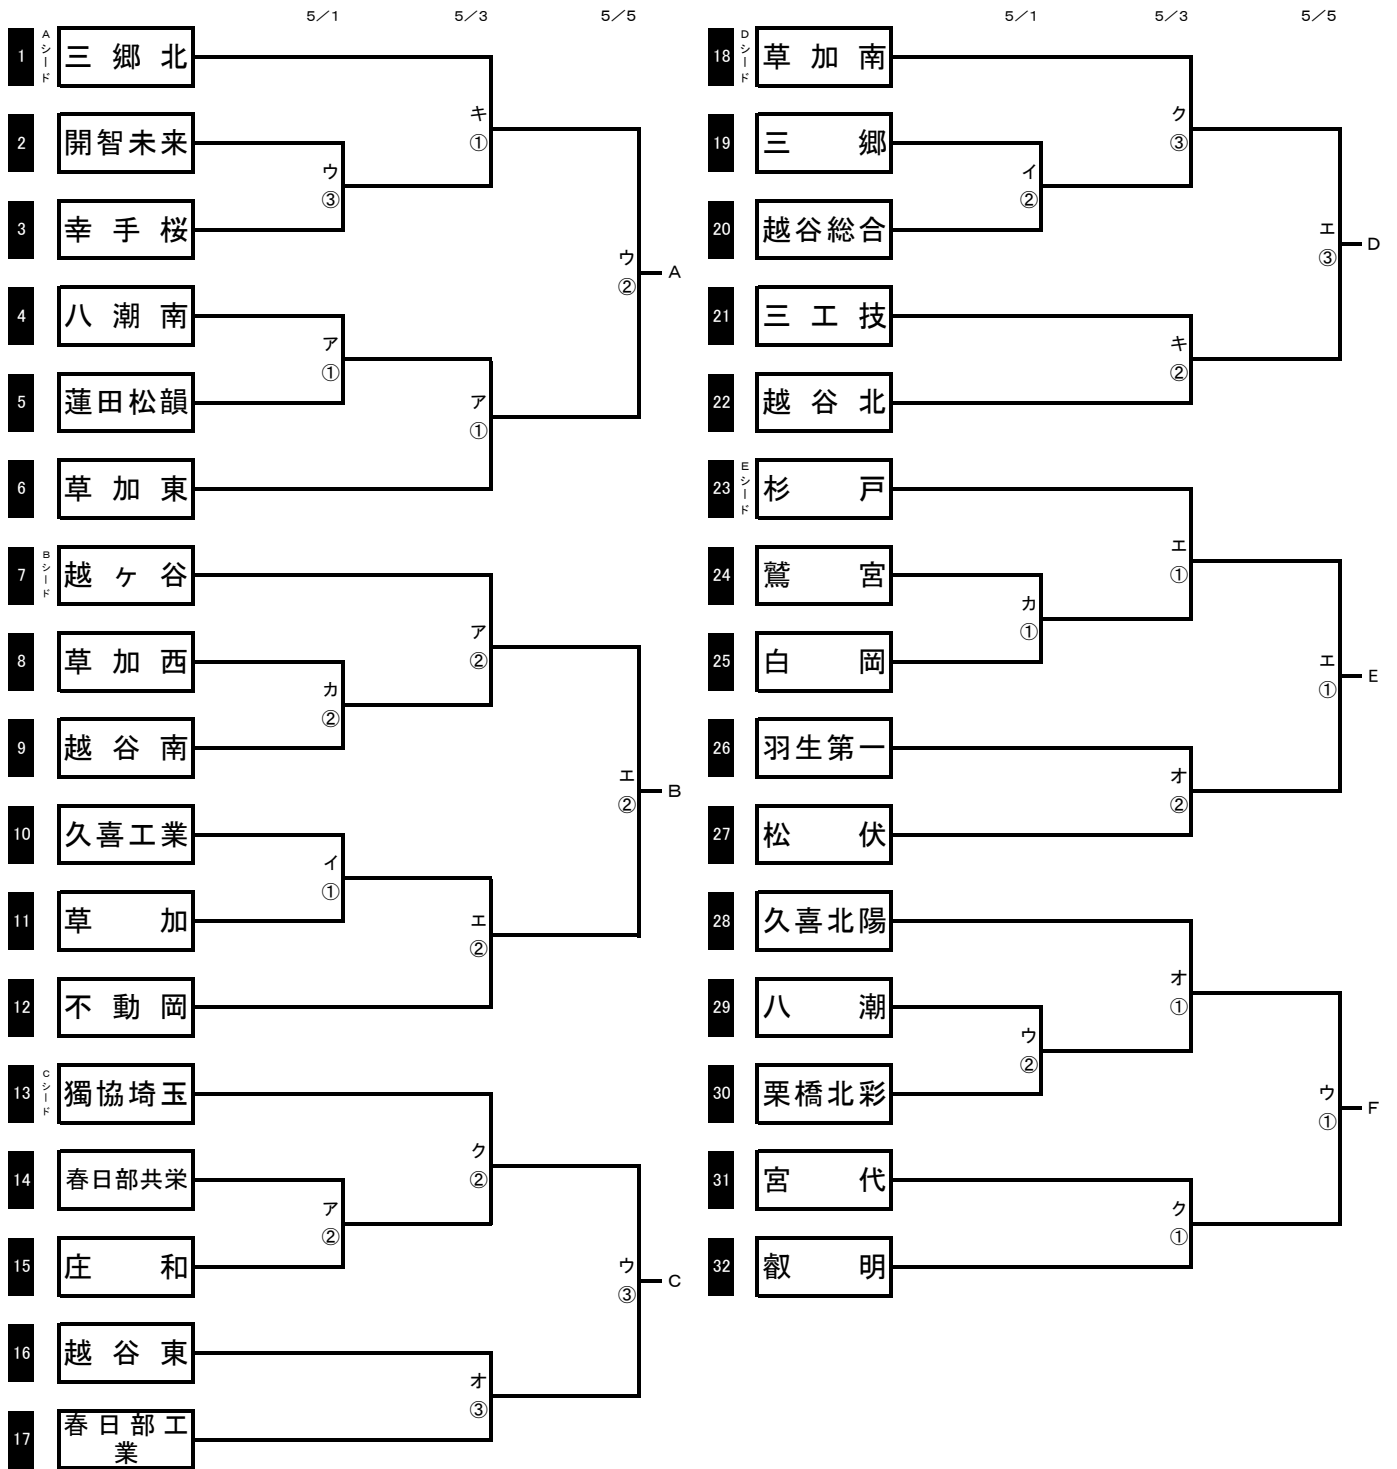

平成31年度 学校総合体育大会兼全国高校総体サッカー大会埼玉県東部支部予選

◎試合開始 ①10:00~ ②12:00~ ③14:00~

◎試合会場 ア: 蓮田松韻 イ: 久喜工業 ウ: 栗橋北彩  
 エ: 杉戸 オ: 久喜北陽 カ: 白岡  
 キ: 三郷北 ク: 宮代