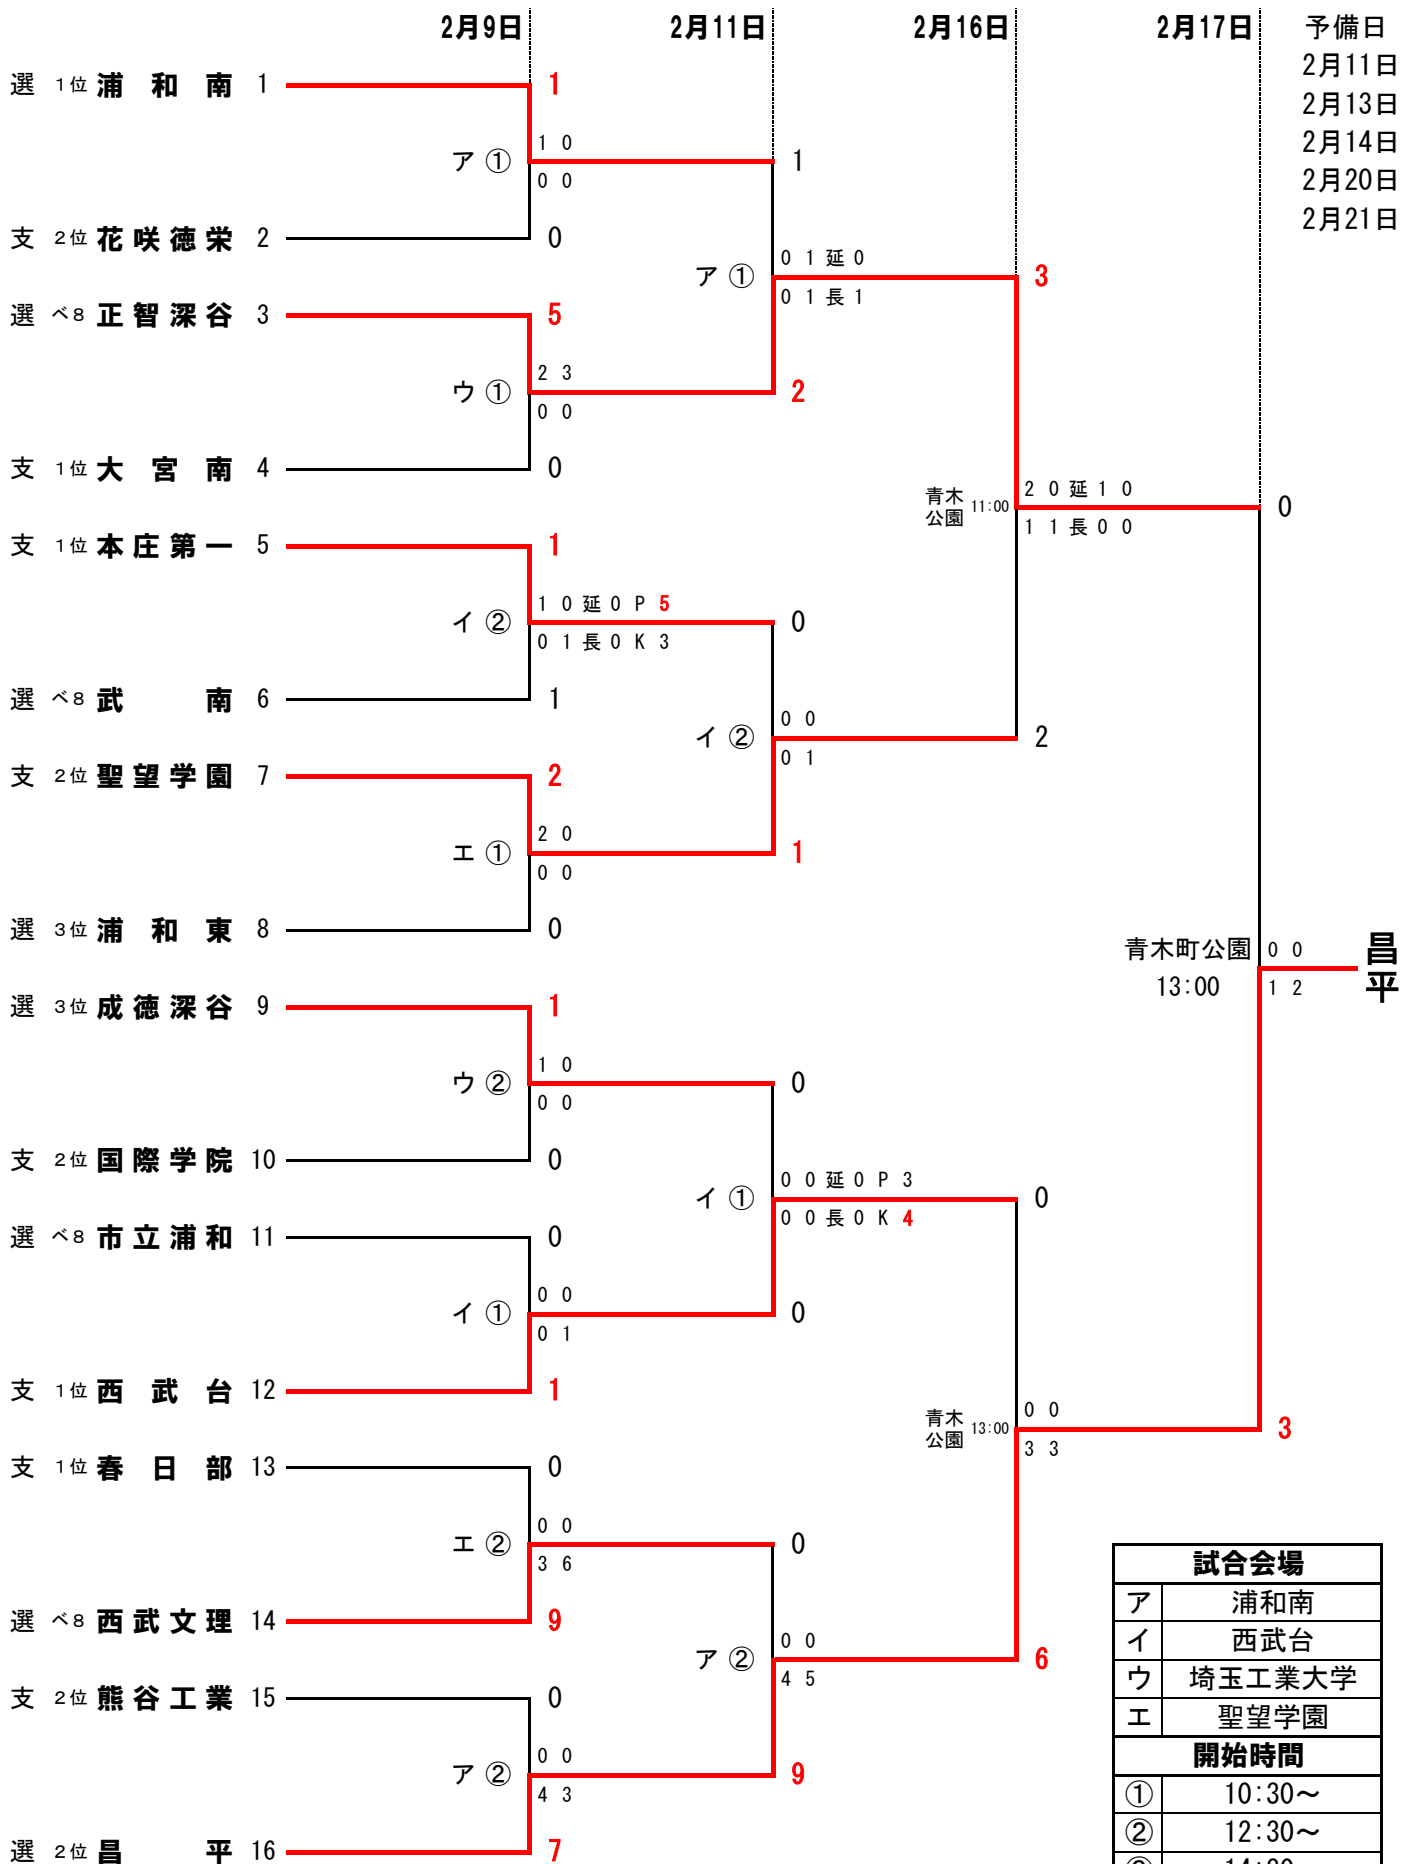

平成30年度 県民総合体育大会 兼 高校サッカー新人大会

試合会場	
ア	浦和南
イ	西武台
ウ	埼玉工業大学
エ	聖望学園
開始時間	
①	10:30~
②	12:30~
③	14:30~