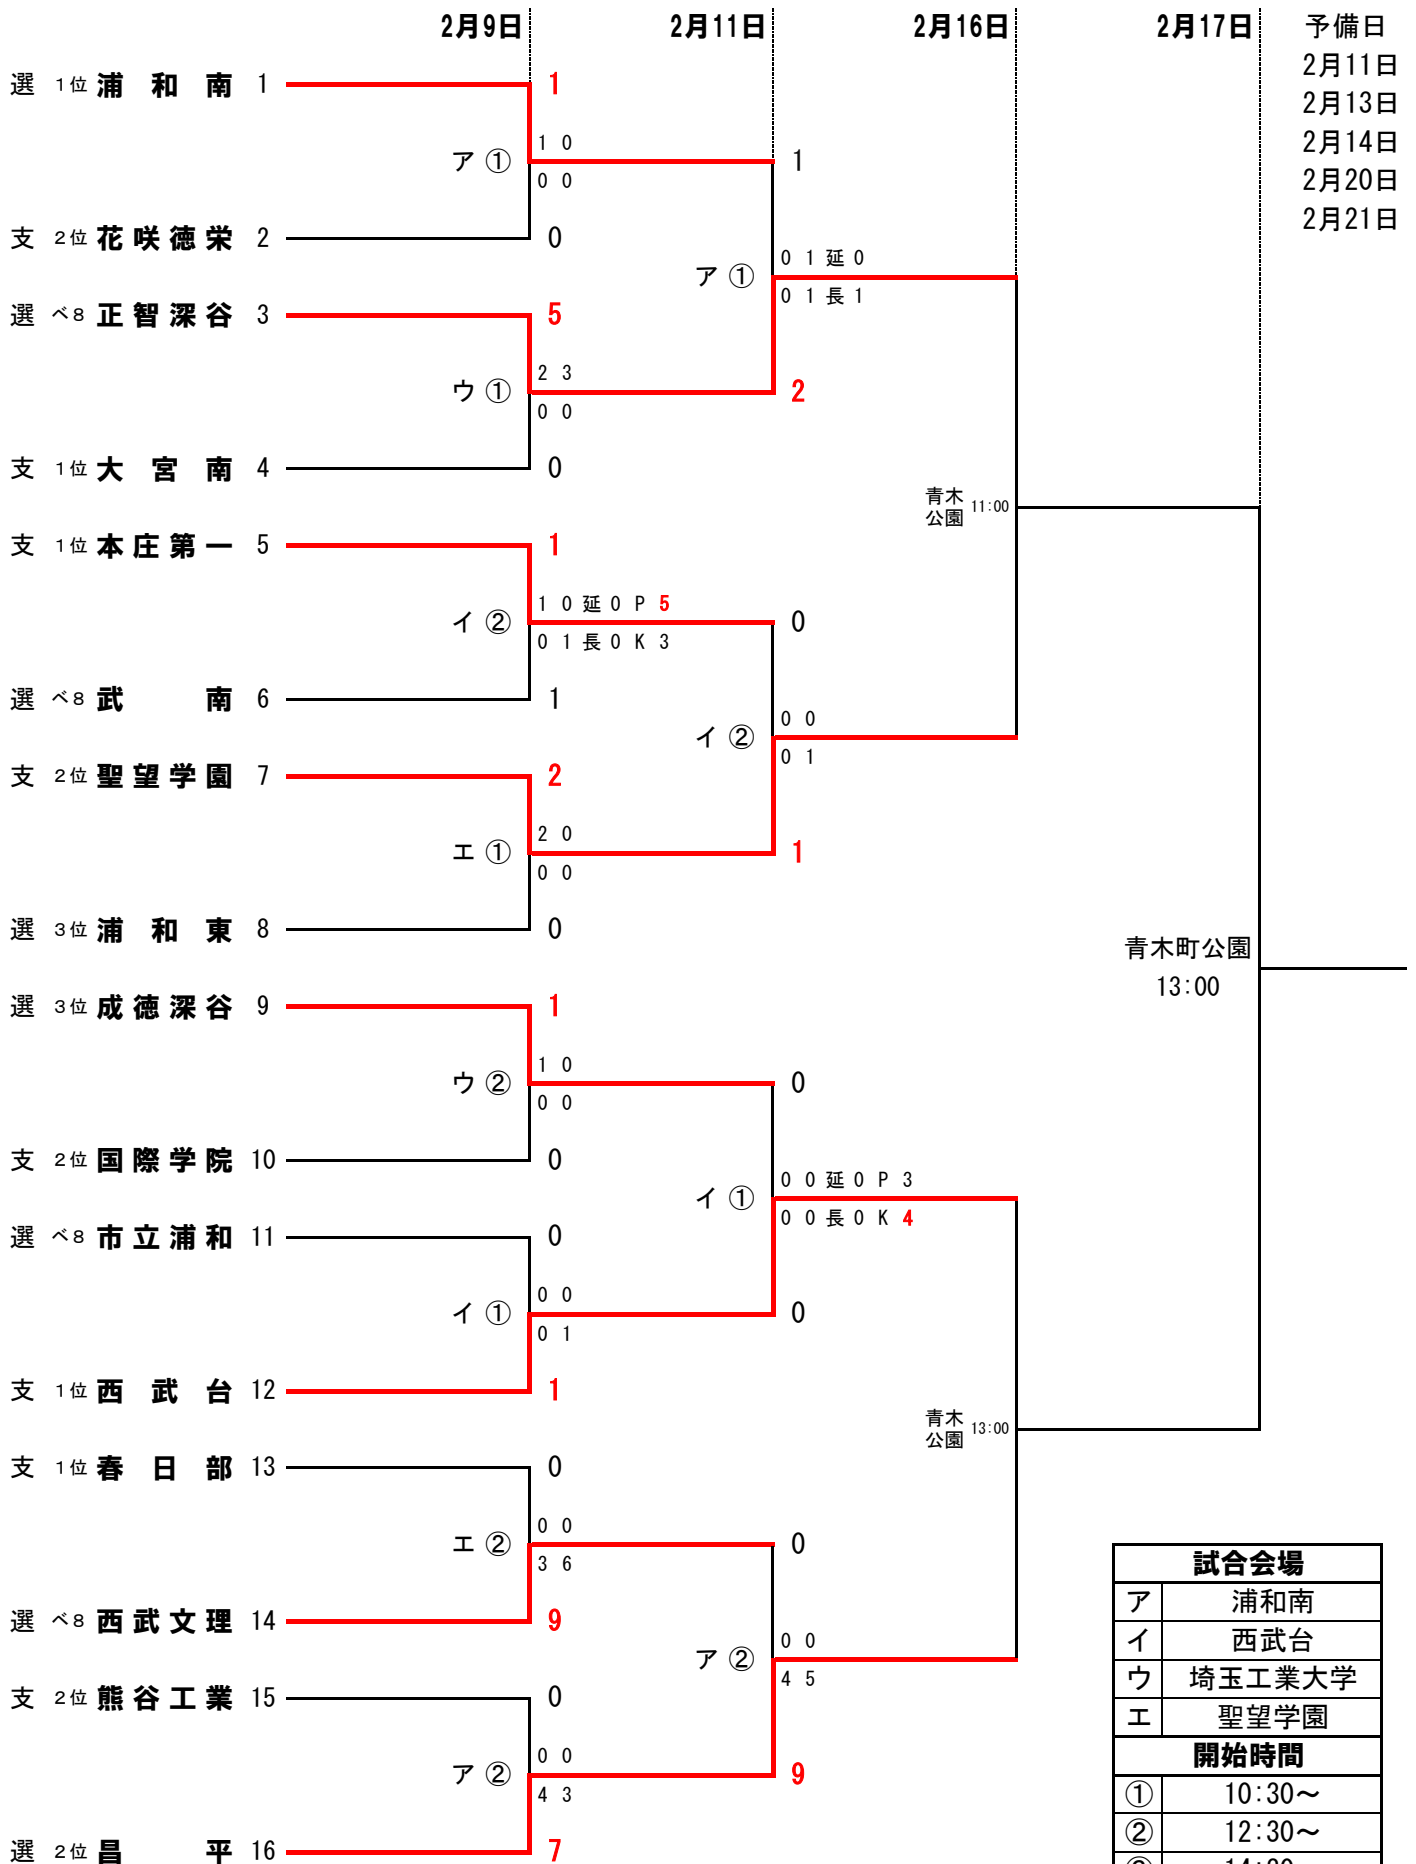

平成30年度 県民総合体育大会 兼 高校サッカー新人大会

試合会場	
ア	浦和南
イ	西武台
ウ	埼玉工業大学
エ	聖望学園
開始時間	
①	10:30~
②	12:30~
③	14:30~