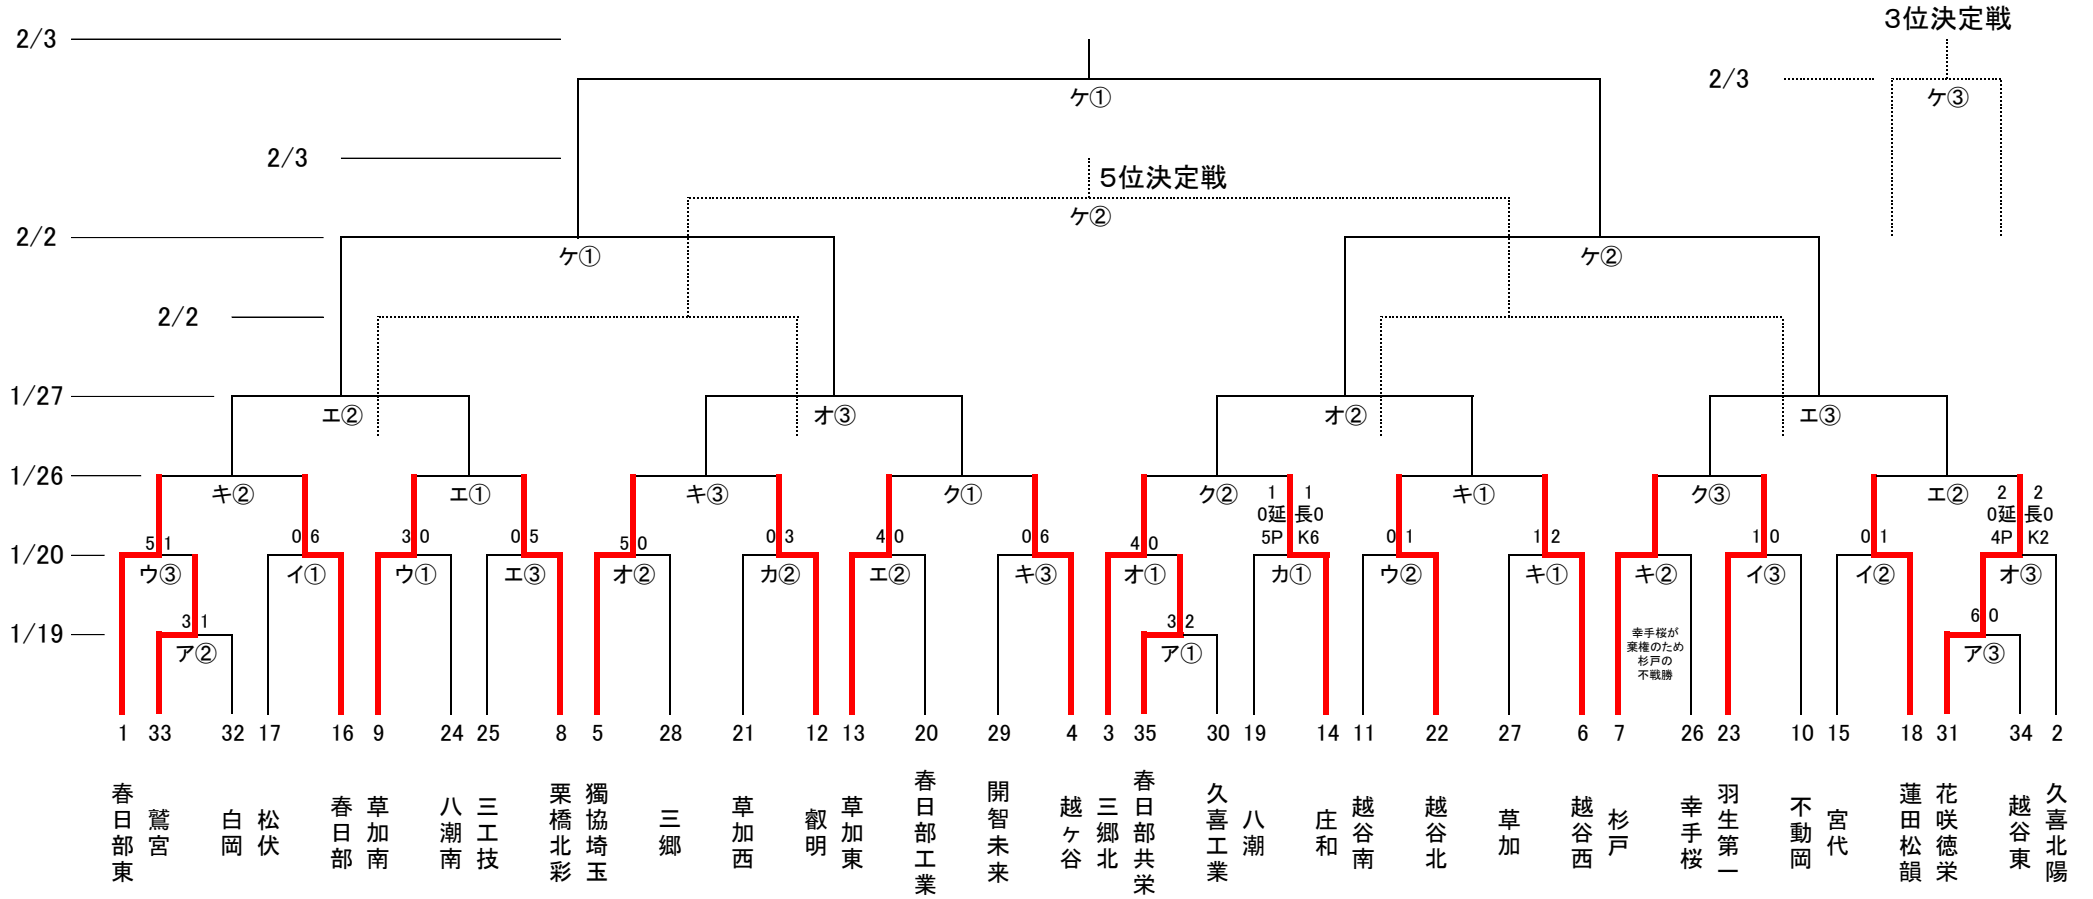

平成30年度埼玉県新人大会兼関東予選東部支部予選決勝トーナメント

会場 ア 久喜工業 イ 松伏 ウ 草加南 エ 三工技 オ 三郷北
 カ 八潮 キ 草加 ク 草加東 ケ 文教第3G

試合時間 ①10:00~ ②12:00~ ③14:00~
 ※2月4日(日) ①9:30~ ②11:30~ ③13:30~