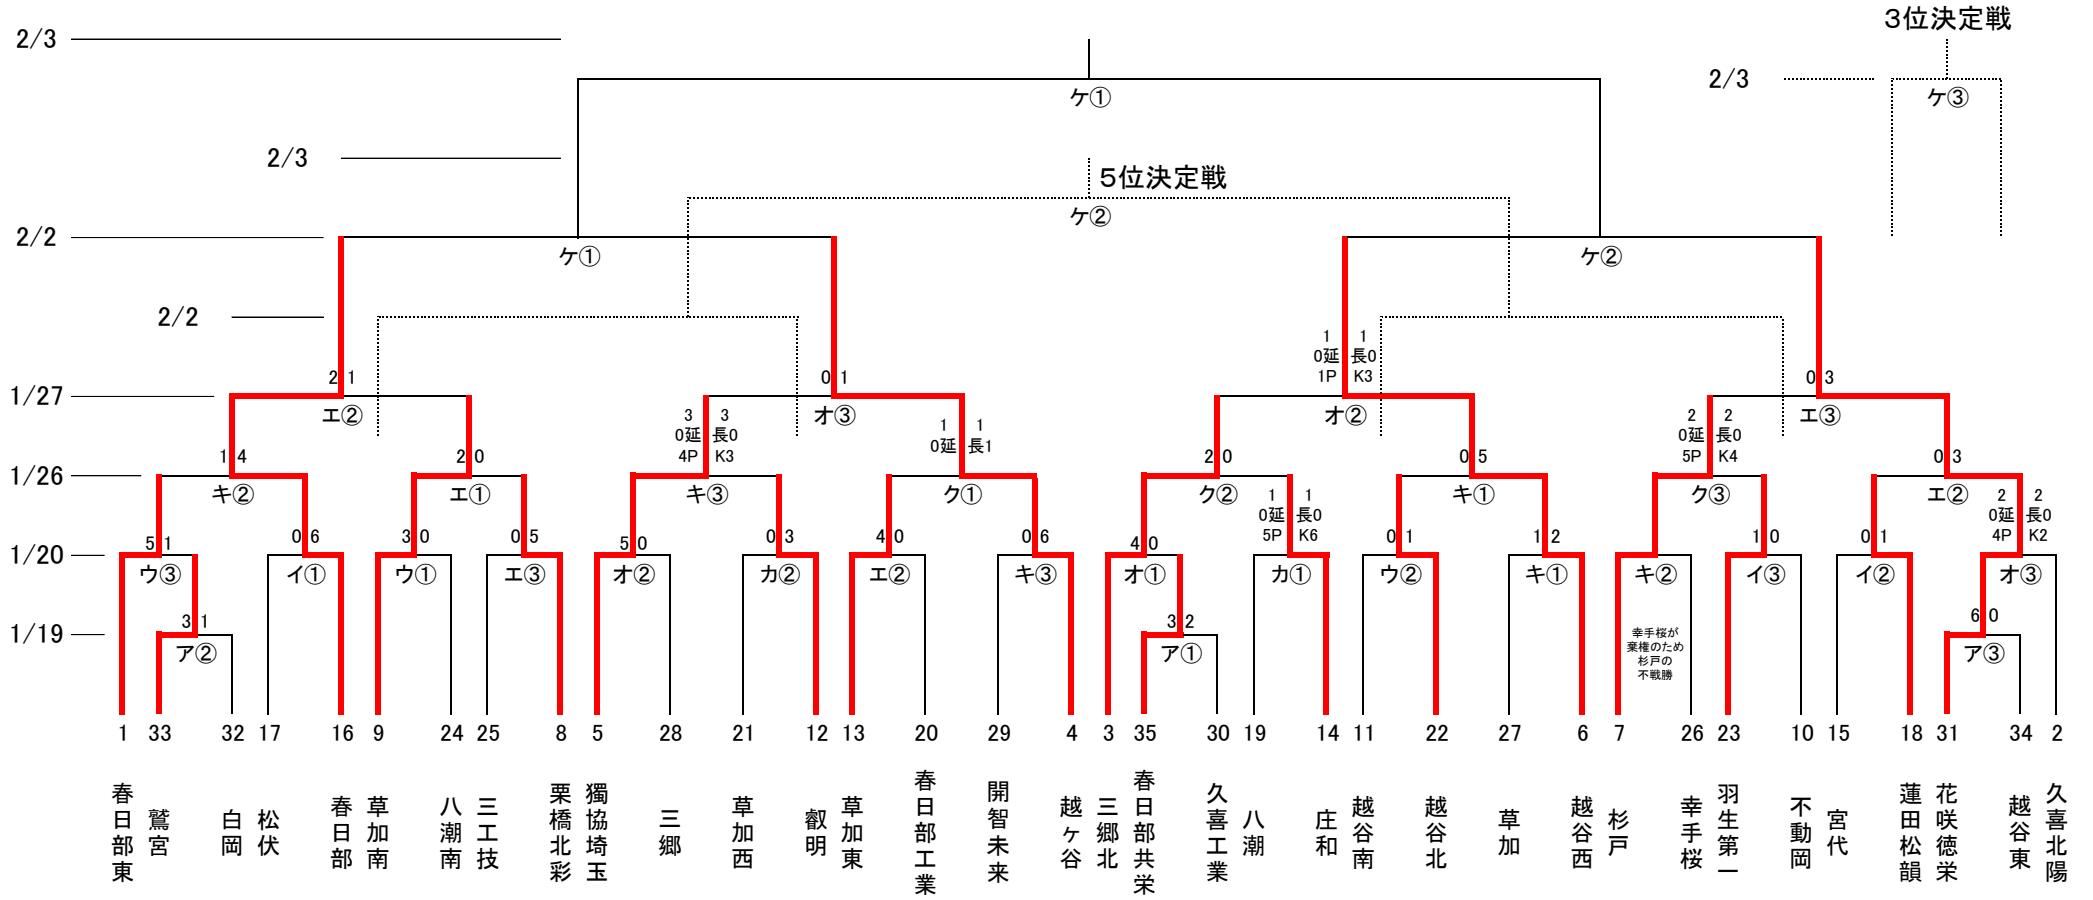

平成30年度埼玉県新人大会兼関東予選東部支部予選決勝トーナメント

会場 ア 久喜工業 イ 松伏 ウ 草加南 エ 三工技 オ 三郷北
 カ 八潮 キ 草加 ク 草加東 ケ 文教第3G

試合時間 ①10:00~ ②12:00~ ③14:00~
 ※2月4日(日) ①9:30~ ②11:30~ ③13:30~