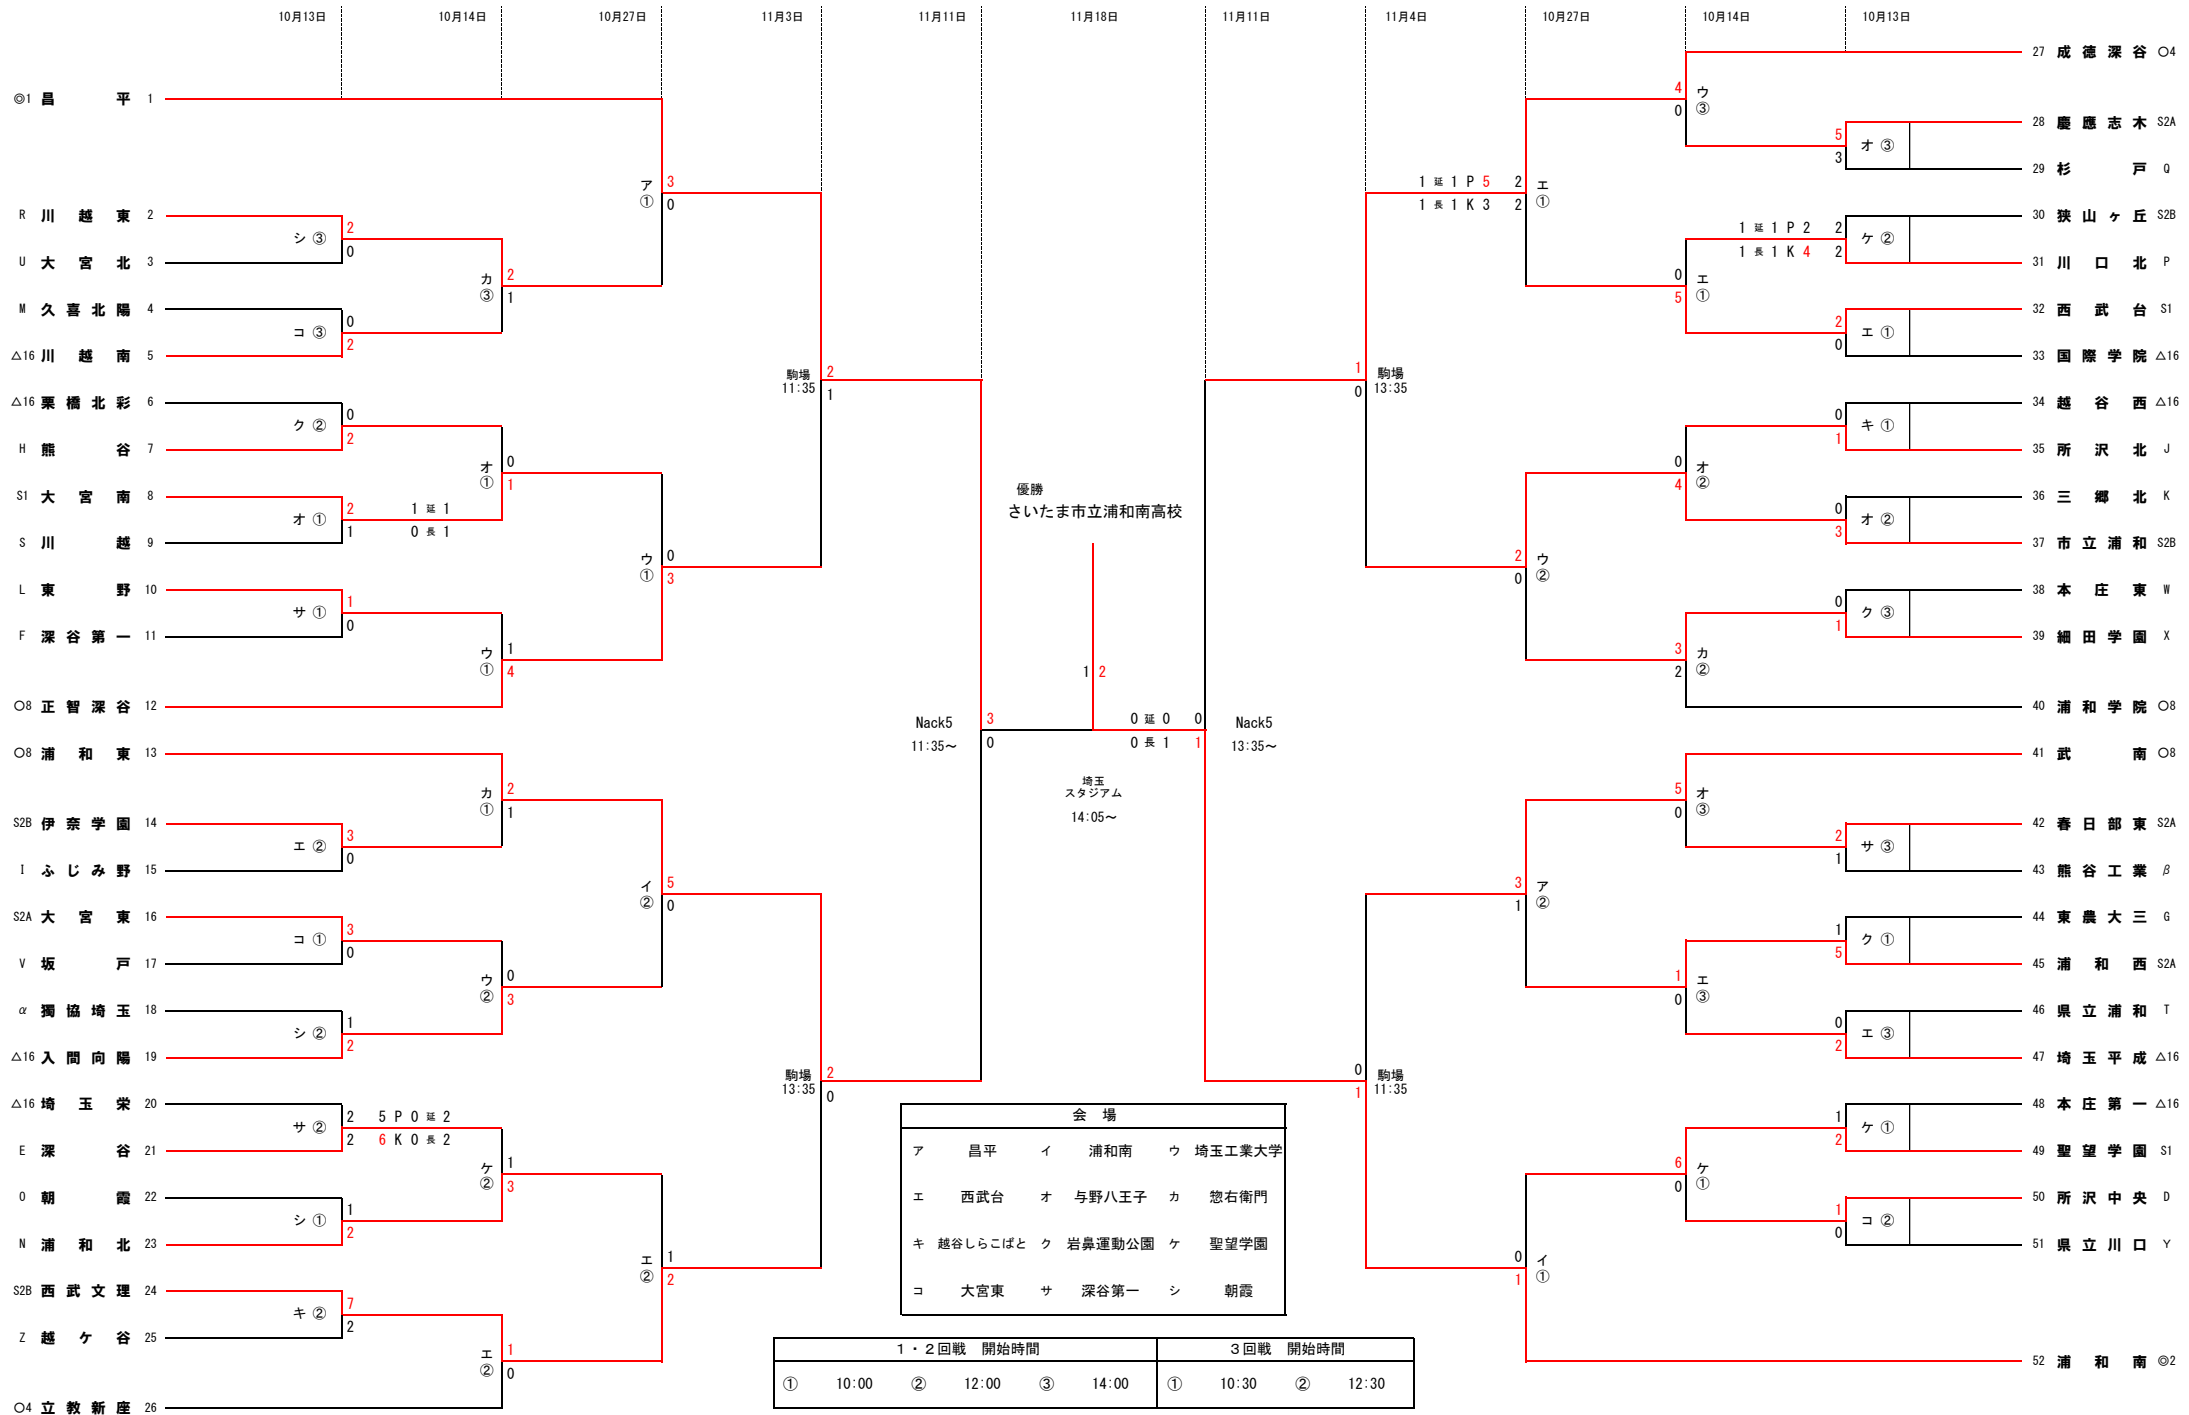

平成30年度 第97回全国高等学校サッカー選手権大会 埼玉県予選会決勝トーナメント

会場					
ア	昌平	イ	浦和南	ウ	埼玉工業大学
エ	西武台	オ	与野八王子	カ	惣右衛門
キ	越谷しらこぼと	ク	岩鼻運動公園	ケ	聖望学園
コ	大宮東	サ	深谷第一	シ	朝霞

1・2回戦 開始時間			3回戦 開始時間		
①	10:00	②	12:00	①	10:30
		③	14:00	②	12:30