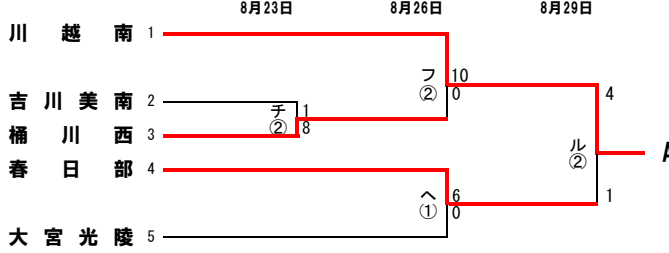

平成30年度 第97回全国高等学校サッカー選手権大会 埼玉県1次予選会

試合時間：①9:30～ ②12:00～ ③14:30～
 試合会場：ア：早大本庄 イ：所沢中央 ウ：深谷第一 エ：ふじみ野 オ：朝霞西 カ：浦和北 キ：上尾鷹の台 ク：惣右衛門 ケ：川口東 コ：武蔵越生
 サ：県立浦和 シ：越ヶ谷 ス：飯能南 セ：富士見 ソ：上尾 タ：鶴ヶ島清風 チ：三郷工技 ツ：志木 テ：所沢西 ト：岩槻商業
 ナ：和光 ニ：朝霞 ス：庄和 ネ：川越初雁 ノ：児玉 ハ：大宮工業 ヒ：滑川総合 フ：川越東 ヲ：大宮光陵 ホ：進修館
 マ：三郷 ミ：川越西 ム：桶川 メ：三郷北 モ：川口青陵 ヤ：岩槻北陵 ユ：草加東 ヨ：熊谷西 ラ：八潮 リ：上尾南
 ル：朝霞陸上競技場

平成30年度 第97回全国高等学校サッカー選手権大会 埼玉県1次予選会

試合時間：①9:30～ ②12:00～ ③14:30～
 試合会場：ア：早大本庄 イ：所沢中央 ウ：深谷第一 エ：ふじみ野 オ：朝霞西 カ：浦和北 キ：上尾鷹の台 ク：惣右衛門 ケ：川口東 コ：武蔵越生
 サ：県立浦和 シ：越ヶ谷 ス：飯能南 セ：富士見 ソ：上尾 タ：鶴ヶ島清風 チ：三郷工技 ツ：志木 テ：所沢西 ト：岩槻商業
 ナ：和光 ニ：朝霞 ヌ：庄和 ネ：川越初雁 ノ：児玉 ハ：大宮工業 ヒ：滑川総合 ホ：進修館
 マ：三郷 ミ：川越西 ム：桶川 メ：三郷北 モ：川口青陵 ヤ：岩槻北陵 ユ：草加東 ヨ：熊谷西 ラ：八潮 リ：上尾南
 ル：朝霞陸上競技場 8月23日