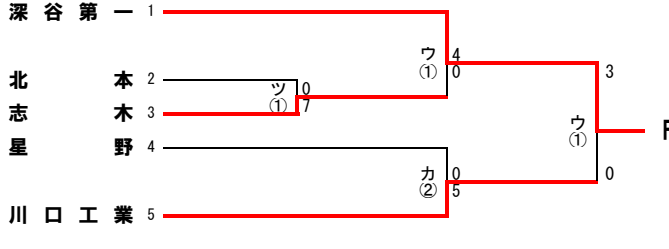

平成30年度 第97回全国高等学校サッカー選手権大会 埼玉県1次予選会

試合時間：①9:30～ ②12:00～ ③14:30～
 試合会場：ア：早大本庄 イ：所沢中央 ウ：深谷第一 エ：ふじみ野 オ：朝霞西 カ：浦和北 キ：上尾鷹の台 ク：惣右衛門 ケ：川口東 コ：武蔵越生
 サ：県立浦和 シ：越ヶ谷 ス：飯能南 セ：富士見 ソ：上尾 タ：鶴ヶ島清風 チ：三郷工技 ツ：志木 テ：所沢西 ト：岩槻商業
 ナ：和光 ニ：朝霞 ス：庄和 ネ：川越初雁 ノ：児玉 ハ：大宮工業 ヒ：滑川総合 フ：川越東 ヲ：大宮光陵 ホ：進修館
 マ：三郷 ミ：川越西 ム：桶川 メ：三郷北 モ：川口青陵 ヤ：岩槻北陵 ユ：草加東 ヨ：熊谷西 ラ：八潮 リ：上尾南
 ル：朝霞陸上競技場

平成30年度 第97回全国高等学校サッカー選手権大会 埼玉県1次予選会

試合時間：①9:30～ ②12:00～ ③14:30～
 試合会場：ア：早大本庄 イ：所沢中央 ウ：深谷第一 エ：ふじみ野 オ：朝霞西 カ：浦和北 キ：上尾鷹の台 ク：惣右衛門 ケ：川口東 コ：武蔵越生
 サ：県立浦和 シ：越ヶ谷 ス：飯能南 セ：富士見 ソ：上尾 タ：鶴ヶ島清風 チ：三郷工技 ツ：志木 テ：所沢西 ト：岩槻商業
 ナ：和光 ニ：朝霞 ヌ：庄和 ネ：川越初雁 ノ：児玉 ハ：大宮工業 ヒ：滑川総合 ホ：進修館
 マ：三郷 ミ：川越西 ム：桶川 メ：三郷北 モ：川口青陵 ヤ：岩槻北陵 ユ：草加東 ヨ：熊谷西 ラ：八潮 リ：上尾南
 ル：朝霞陸上競技場 8月23日