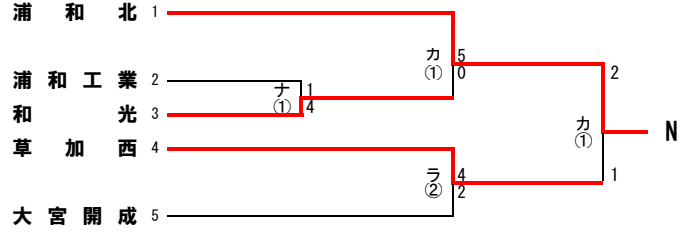

平成30年度 第97回全国高等学校サッカー選手権大会 埼玉県1次予選会

試合時間：①9:30～ ②12:00～ ③14:30～
 試合会場：ア：早大本庄 イ：所沢中央 ウ：深谷第一 エ：ふじみ野 オ：朝霞西 カ：浦和北 キ：上尾鷹の台 ク：惣右衛門 ケ：川口東 コ：武蔵越生
 サ：県立浦和 シ：越ヶ谷 ス：飯能南 セ：富士見 ソ：上尾 タ：鶴ヶ島清風 チ：三郷工技 ツ：志木 テ：所沢西 ト：岩槻商業
 ナ：和光 ニ：朝霞 ス：庄和 ネ：川越初雁 ノ：児玉 ハ：大宮工業 ヒ：滑川総合 フ：川越東 ヲ：大宮光陵 ホ：進修館
 マ：三郷 ミ：川越西 ム：桶川 メ：三郷北 モ：川口青陵 ヤ：岩槻北陵 ユ：草加東 ヨ：熊谷西 ラ：八潮 リ：上尾南
 ル：朝霞陸上競技場

平成30年度 第97回全国高等学校サッカー選手権大会 埼玉県1次予選会

試合時間：①9:30～ ②12:00～ ③14:30～
 試合会場：ア：早大本庄 イ：所沢中央 ウ：深谷第一 エ：ふじみ野 オ：朝霞西 カ：浦和北 キ：上尾鷹の台 ク：惣右衛門 ケ：川口東 コ：武蔵越生
 サ：県立浦和 シ：越ヶ谷 ス：飯能南 セ：富士見 ソ：上尾 タ：鶴ヶ島清風 チ：三郷工技 ツ：志木 テ：所沢西 ト：岩槻商業
 ナ：和光 ニ：朝霞 ヌ：庄和 ネ：川越初雁 ノ：児玉 ハ：大宮工業 ヒ：滑川総合 ホ：進修館
 マ：三郷 ミ：川越西 ム：桶川 メ：三郷北 モ：川口青陵 ヤ：岩槻北陵 ユ：草加東 ヨ：熊谷西 ラ：八潮 リ：上尾南
 ル：朝霞陸上競技場 8月23日