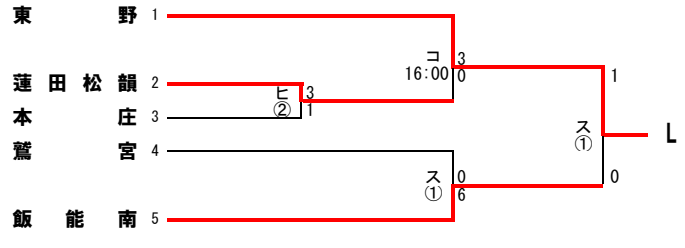

平成30年度 第97回全国高等学校サッカー選手権大会 埼玉県1次予選会

試合時間：①9:30～ ②12:00～ ③14:30～
 試合会場：ア：早大本庄 イ：所沢中央 ウ：深谷第一 エ：ふじみ野 オ：朝霞西 カ：浦和北 キ：上尾鷹の台 ク：惣右衛門 ケ：川口東 コ：武蔵越生
 サ：県立浦和 シ：越ヶ谷 ス：飯能南 セ：富士見 ソ：上尾 タ：鶴ヶ島清風 チ：三郷工技 ツ：志木 テ：所沢西 ト：岩槻商業
 ナ：和光 ニ：朝霞 ス：庄和 ネ：川越初雁 ノ：児玉 ハ：大宮工業 ヒ：滑川総合 フ：川越東 ヲ：大宮光陵 ホ：進修館
 マ：三郷 ミ：川越西 ム：桶川 メ：三郷北 モ：川口青陵 ヤ：岩槻北陵 ユ：草加東 ヨ：熊谷西 ラ：八潮 リ：上尾南
 ル：朝霞陸上競技場

平成30年度 第97回全国高等学校サッカー選手権大会 埼玉県1次予選会

試合時間：①9:30～ ②12:00～ ③14:30～
 試合会場：ア：早大本庄 イ：所沢中央 ウ：深谷第一 エ：ふじみ野 オ：朝霞西 カ：浦和北 キ：上尾鷹の台 ク：惣右衛門 ケ：川口東 コ：武蔵越生
 サ：県立浦和 シ：越ヶ谷 ス：飯能南 セ：富士見 ソ：上尾 タ：鶴ヶ島清風 チ：三郷工技 ツ：志木 テ：所沢西 ト：岩槻商業
 ナ：和光 ニ：朝霞 ヌ：庄和 ネ：川越初雁 ノ：児玉 ハ：大宮工業 ヒ：滑川総合 ホ：進修館
 マ：三郷 ミ：川越西 ム：桶川 メ：三郷北 モ：川口青陵 ヤ：岩槻北陵 ユ：草加東 ヨ：熊谷西 ラ：八潮 リ：上尾南
 ル：朝霞陸上競技場 8月23日