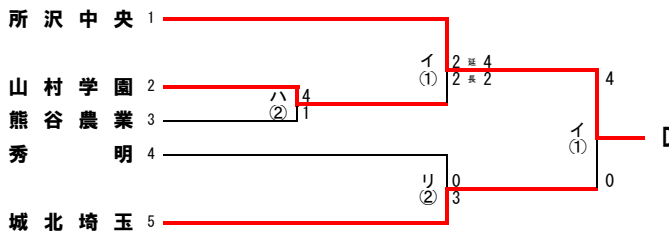

平成30年度 第97回全国高等学校サッカー選手権大会 埼玉県1次予選会

試合時間：①9:30～ ②12:00～ ③14:30～
 試合会場：ア：早大本庄 イ：所沢中央 ウ：深谷第一 エ：ふじみ野 オ：朝霞西 カ：浦和北 キ：上尾鷹の台 ク：惣右衛門 ケ：川口東 コ：武蔵越生
 サ：県立浦和 シ：越ヶ谷 ス：飯能南 セ：富士見 ソ：上尾 タ：鶴ヶ島清風 チ：三郷工技 ツ：志木 テ：所沢西 ト：岩槻商業
 ナ：和光 ニ：朝霞 ス：庄和 ネ：川越初雁 ノ：児玉 ハ：大宮工業 ヒ：滑川総合 フ：川越東 ヲ：大宮光陵 ホ：進修館
 マ：三郷 ミ：川越西 ム：桶川 メ：三郷北 モ：川口青陵 ヤ：岩槻北陵 ユ：草加東 ヨ：熊谷西 ラ：八潮 リ：上尾南
 ル：朝霞陸上競技場

平成30年度 第97回全国高等学校サッカー選手権大会 埼玉県1次予選会

試合時間：①9:30～ ②12:00～ ③14:30～
 試合会場：ア：早大本庄 イ：所沢中央 ウ：深谷第一 エ：ふじみ野 オ：朝霞西 カ：浦和北 キ：上尾鷹の台 ク：惣右衛門 ケ：川口東 コ：武蔵越生
 サ：県立浦和 シ：越ヶ谷 ス：飯能南 セ：富士見 ソ：上尾 タ：鶴ヶ島清風 チ：三郷工技 ツ：志木 テ：所沢西 ト：岩槻商業
 ナ：和光 ニ：朝霞 ヌ：庄和 ネ：川越初雁 ノ：児玉 ハ：大宮工業 ヒ：滑川総合 ホ：進修館
 マ：三郷 ミ：川越西 ム：桶川 メ：三郷北 モ：川口青陵 ヤ：岩槻北陵 ユ：草加東 ヨ：熊谷西 ラ：八潮 リ：上尾南
 ル：朝霞陸上競技場 8月23日