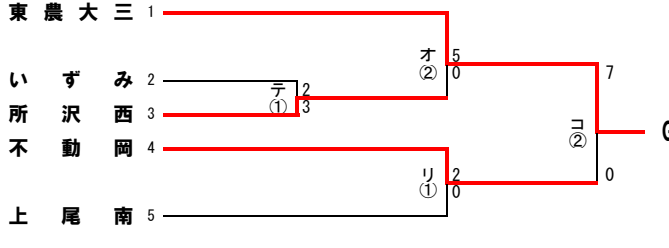

平成30年度 第97回全国高等学校サッカー選手権大会 埼玉県1次予選会

試合時間：①9:30～ ②12:00～ ③14:30～
 試合会場：ア：早大本庄 イ：所沢中央 ウ：深谷第一 エ：ふじみ野 オ：朝霞西 カ：浦和北 キ：上尾鷹の台 ク：惣右衛門 ケ：川口東 コ：武蔵越生
 サ：県立浦和 シ：越ヶ谷 ス：飯能南 セ：富士見 ソ：上尾 タ：鶴ヶ島清風 チ：三郷工技 ツ：志木 テ：所沢西 ト：岩槻商業
 ナ：和光 ニ：朝霞 ス：庄和 ネ：川越初雁 ノ：児玉 ハ：大宮工業 ヒ：滑川総合 フ：川越東 ヲ：大宮光陵 ホ：進修館
 マ：三郷 ミ：川越西 ム：桶川 メ：三郷北 モ：川口青陵 ヤ：岩槻北陵 ユ：草加東 ヨ：熊谷西 ラ：八潮 リ：上尾南
 ル：朝霞陸上競技場

平成30年度 第97回全国高等学校サッカー選手権大会 埼玉県1次予選会

試合時間：①9:30～ ②12:00～ ③14:30～
 試合会場：ア：早大本庄 イ：所沢中央 ウ：深谷第一 エ：ふじみ野 オ：朝霞西 カ：浦和北 キ：上尾鷹の台 ク：惣右衛門 ケ：川口東 コ：武蔵越生
 サ：県立浦和 シ：越ヶ谷 ス：飯能南 セ：富士見 ソ：上尾 タ：鶴ヶ島清風 チ：三郷工技 ツ：志木 テ：所沢西 ト：岩槻商業
 ナ：和光 ニ：朝霞 ヌ：庄和 ネ：川越初雁 ノ：児玉 ハ：大宮工業 ヒ：滑川総合 ホ：進修館
 マ：三郷 ミ：川越西 ム：桶川 メ：三郷北 モ：川口青陵 ヤ：岩槻北陵 ユ：草加東 ヨ：熊谷西 ラ：八潮 リ：上尾南
 ル：朝霞陸上競技場 8月23日