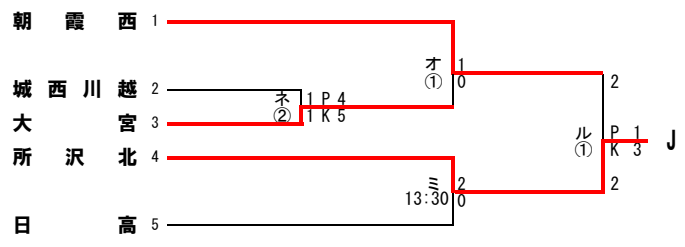

平成30年度 第97回全国高等学校サッカー選手権大会 埼玉県1次予選会

試合時間：①9:30～ ②12:00～ ③14:30～
 試合会場：ア：早大本庄 イ：所沢中央 ウ：深谷第一 エ：ふじみ野 オ：朝霞西 カ：浦和北 キ：上尾鷹の台 ク：惣右衛門 ケ：川口東 コ：武蔵越生
 サ：県立浦和 シ：越ヶ谷 ス：飯能南 セ：富士見 ソ：上尾 タ：鶴ヶ島清風 チ：三郷工技 ツ：志木 テ：所沢西 ト：岩槻商業
 ナ：和光 ニ：朝霞 ス：庄和 ネ：川越初雁 ノ：児玉 ハ：大宮工業 ヒ：滑川総合 フ：川越東 ヲ：大宮光陵 ホ：進修館
 マ：三郷 ミ：川越西 ム：桶川 メ：三郷北 モ：川口青陵 ヤ：岩槻北陵 ユ：草加東 ヨ：熊谷西 ラ：八潮 リ：上尾南
 ル：朝霞陸上競技場

平成30年度 第97回全国高等学校サッカー選手権大会 埼玉県1次予選会

試合時間：①9:30～ ②12:00～ ③14:30～
 試合会場：ア：早大本庄 イ：所沢中央 ウ：深谷第一 エ：ふじみ野 オ：朝霞西 カ：浦和北 キ：上尾鷹の台 ク：惣右衛門 ケ：川口東 コ：武蔵越生
 サ：県立浦和 シ：越ヶ谷 ス：飯能南 セ：富士見 ソ：上尾 タ：鶴ヶ島清風 チ：三郷工技 ツ：志木 テ：所沢西 ト：岩槻商業
 ナ：和光 ニ：朝霞 ヌ：庄和 ネ：川越初雁 ノ：児玉 ハ：大宮工業 ヒ：滑川総合 ホ：進修館
 マ：三郷 ミ：川越西 ム：桶川 メ：三郷北 モ：川口青陵 ヤ：岩槻北陵 ユ：草加東 ヨ：熊谷西 ラ：八潮 リ：上尾南
 ル：朝霞陸上競技場 8月23日