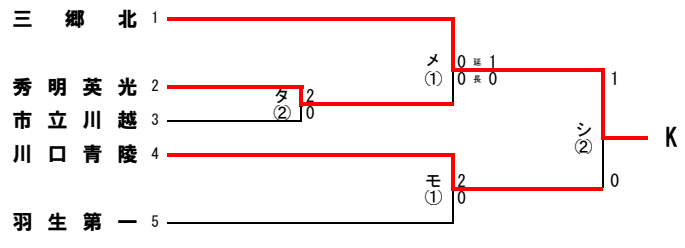

平成30年度 第97回全国高等学校サッカー選手権大会 埼玉県1次予選会

試合時間：①9:30～ ②12:00～ ③14:30～
 試合会場：ア：早大本庄 イ：所沢中央 ウ：深谷第一 エ：ふじみ野 オ：朝霞西 カ：浦和北 キ：上尾鷹の台 ク：惣右衛門 ケ：川口東 コ：武蔵越生
 サ：県立浦和 シ：越ヶ谷 ス：飯能南 セ：富士見 ソ：上尾 タ：鶴ヶ島清風 チ：三郷工技 ツ：志木 テ：所沢西 ト：岩槻商業
 ナ：和光 ニ：朝霞 ス：庄和 ネ：川越初雁 ノ：児玉 ハ：大宮工業 ヒ：滑川総合 フ：川越東 ヲ：大宮光陵 ホ：進修館
 マ：三郷 ミ：川越西 ム：桶川 メ：三郷北 モ：川口青陵 ヤ：岩槻北陵 ユ：草加東 ヨ：熊谷西 ラ：八潮 リ：上尾南
 ル：朝霞陸上競技場

平成30年度 第97回全国高等学校サッカー選手権大会 埼玉県1次予選会

試合時間：①9:30～ ②12:00～ ③14:30～
 試合会場：ア：早大本庄 イ：所沢中央 ウ：深谷第一 エ：ふじみ野 オ：朝霞西 カ：浦和北 キ：上尾鷹の台 ク：惣右衛門 ケ：川口東 コ：武蔵越生
 サ：県立浦和 シ：越ヶ谷 ス：飯能南 セ：富士見 ソ：上尾 タ：鶴ヶ島清風 チ：三郷工技 ツ：志木 テ：所沢西 ト：岩槻商業
 ナ：和光 ニ：朝霞 ヌ：庄和 ネ：川越初雁 ノ：児玉 ハ：大宮工業 ヒ：滑川総合 ホ：進修館
 マ：三郷 ミ：川越西 ム：桶川 メ：三郷北 モ：川口青陵 ヤ：岩槻北陵 ユ：草加東 ヨ：熊谷西 ラ：八潮 リ：上尾南
 ル：朝霞陸上競技場 8月23日