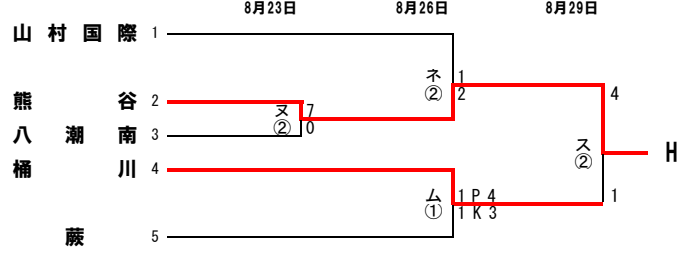

平成30年度 第97回全国高等学校サッカー選手権大会 埼玉県1次予選会

試合時間：①9:30～ ②12:00～ ③14:30～
 試合会場：ア：早大本庄 イ：所沢中央 ウ：深谷第一 エ：ふじみ野 オ：朝霞西 カ：浦和北 キ：上尾鷹の台 ク：惣右衛門 ケ：川口東 コ：武蔵越生
 サ：県立浦和 シ：越ヶ谷 ス：飯能南 セ：富士見 ソ：上尾 タ：鶴ヶ島清風 チ：三郷工技 ツ：志木 テ：所沢西 ト：岩槻商業
 ナ：和光 ニ：朝霞 ス：庄和 ネ：川越初雁 ノ：児玉 ハ：大宮工業 ヒ：滑川総合 フ：川越東 ヲ：大宮光陵 ホ：進修館
 マ：三郷 ミ：川越西 ム：桶川 メ：三郷北 モ：川口青陵 ヤ：岩槻北陵 ユ：草加東 ヨ：熊谷西 ラ：八潮 リ：上尾南
 ル：朝霞陸上競技場

平成30年度 第97回全国高等学校サッカー選手権大会 埼玉県1次予選会

試合時間：①9:30～ ②12:00～ ③14:30～
 試合会場：ア：早大本庄 イ：所沢中央 ウ：深谷第一 エ：ふじみ野 オ：朝霞西 カ：浦和北 キ：上尾鷹の台 ク：惣右衛門 ケ：川口東 コ：武蔵越生
 サ：県立浦和 シ：越ヶ谷 ス：飯能南 セ：富士見 ソ：上尾 タ：鶴ヶ島清風 チ：三郷工技 ツ：志木 テ：所沢西 ト：岩槻商業
 ナ：和光 ニ：朝霞 ヌ：庄和 ネ：川越初雁 ノ：児玉 ハ：大宮工業 ヒ：滑川総合 ホ：進修館
 マ：三郷 ミ：川越西 ム：桶川 メ：三郷北 モ：川口青陵 ヤ：岩槻北陵 ユ：草加東 ヨ：熊谷西 ラ：八潮 リ：上尾南
 ル：朝霞陸上競技場 8月23日