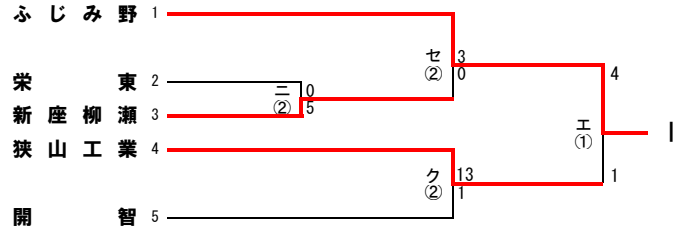

平成30年度 第97回全国高等学校サッカー選手権大会 埼玉県1次予選会

試合時間：①9:30～ ②12:00～ ③14:30～
 試合会場：ア：早大本庄 イ：所沢中央 ウ：深谷第一 エ：ふじみ野 オ：朝霞西 カ：浦和北 キ：上尾鷹の台 ク：惣右衛門 ケ：川口東 コ：武蔵越生
 サ：県立浦和 シ：越ヶ谷 ス：飯能南 セ：富士見 ソ：上尾 タ：鶴ヶ島清風 チ：三郷工技 ツ：志木 テ：所沢西 ト：岩槻商業
 ナ：和光 ニ：朝霞 ス：庄和 ネ：川越初雁 ノ：児玉 ハ：大宮工業 ヒ：滑川総合 フ：川越東 ヲ：大宮光陵 ホ：進修館
 マ：三郷 ミ：川越西 ム：桶川 メ：三郷北 モ：川口青陵 ヤ：岩槻北陵 ユ：草加東 ヨ：熊谷西 ラ：八潮 リ：上尾南
 ル：朝霞陸上競技場