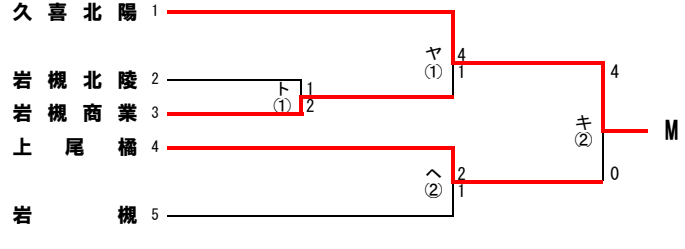

平成30年度 第97回全国高等学校サッカー選手権大会 埼玉県1次予選会

試合時間：①9:30～ ②12:00～ ③14:30～
 試合会場：ア：早大本庄 イ：所沢中央 ウ：深谷第一 エ：ふじみ野 オ：朝霞西 カ：浦和北 キ：上尾鷹の台 ク：惣右衛門 ケ：川口東 コ：武蔵越生
 サ：県立浦和 シ：越ヶ谷 ス：飯能南 セ：富士見 ソ：上尾 タ：鶴ヶ島清風 チ：三郷工技 ツ：志木 テ：所沢西 ト：岩槻商業
 ナ：和光 ニ：朝霞 ス：庄和 ネ：川越初雁 ノ：児玉 ハ：大宮工業 ヒ：滑川総合 フ：川越東 ヲ：大宮光陵 ホ：進修館
 マ：三郷 ミ：川越西 ム：桶川 メ：三郷北 モ：川口青陵 ヤ：岩槻北陵 ユ：草加東 ヨ：熊谷西 ラ：八潮 リ：上尾南
 ル：朝霞陸上競技場

平成30年度 第97回全国高等学校サッカー選手権大会 埼玉県1次予選会

試合時間：①9:30～ ②12:00～ ③14:30～
 試合会場：ア：早大本庄 イ：所沢中央 ウ：深谷第一 エ：ふじみ野 オ：朝霞西 カ：浦和北 キ：上尾鷹の台 ク：惣右衛門 ケ：川口東 コ：武蔵越生
 サ：県立浦和 シ：越ヶ谷 ス：飯能南 セ：富士見 ソ：上尾 タ：鶴ヶ島清風 チ：三郷工技 ツ：志木 テ：所沢西 ト：岩槻商業
 ナ：和光 ニ：朝霞 ヌ：庄和 ネ：川越初雁 ノ：児玉 ハ：大宮工業 ヒ：滑川総合 ホ：進修館
 マ：三郷 ミ：川越西 ム：桶川 メ：三郷北 モ：川口青陵 ヤ：岩槻北陵 ユ：草加東 ヨ：熊谷西 ラ：八潮 リ：上尾南
 ル：朝霞陸上競技場 8月23日