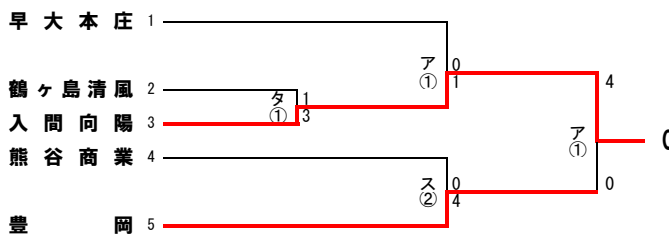

平成30年度 第97回全国高等学校サッカー選手権大会 埼玉県1次予選会

試合時間：①9:30～ ②12:00～ ③14:30～
 試合会場：ア：早大本庄 イ：所沢中央 ウ：深谷第一 エ：ふじみ野 オ：朝霞西 カ：浦和北 キ：上尾鷹の台 ク：惣右衛門 ケ：川口東 コ：武蔵越生
 サ：県立浦和 シ：越ヶ谷 ス：飯能南 セ：富士見 ソ：上尾 タ：鶴ヶ島清風 チ：三郷工技 ツ：志木 テ：所沢西 ト：岩槻商業
 ナ：和光 ニ：朝霞 ス：庄和 ネ：川越初雁 ノ：児玉 ハ：大宮工業 ヒ：滑川総合 フ：川越東 ヲ：大宮光陵 ホ：進修館
 マ：三郷 ミ：川越西 ム：桶川 メ：三郷北 モ：川口青陵 ヤ：岩槻北陵 ユ：草加東 ヨ：熊谷西 ラ：八潮 リ：上尾南
 ル：朝霞陸上競技場