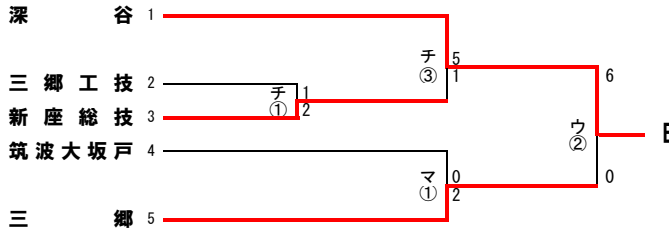

平成30年度 第97回全国高等学校サッカー選手権大会 埼玉県1次予選会

試合時間：①9:30～ ②12:00～ ③14:30～
 試合会場：ア：早大本庄 イ：所沢中央 ウ：深谷第一 エ：ふじみ野 オ：朝霞西 カ：浦和北 キ：上尾鷹の台 ク：惣右衛門 ケ：川口東 コ：武蔵越生
 サ：県立浦和 シ：越ヶ谷 ス：飯能南 セ：富士見 ソ：上尾 タ：鶴ヶ島清風 チ：三郷工技 ツ：志木 テ：所沢西 ト：岩槻商業
 ナ：和光 ニ：朝霞 ス：庄和 ネ：川越初雁 ノ：児玉 ハ：大宮工業 ヒ：滑川総合 フ：川越東 ヲ：大宮光陵 ホ：進修館
 マ：三郷 ミ：川越西 ム：桶川 メ：三郷北 モ：川口青陵 ヤ：岩槻北陵 ユ：草加東 ヨ：熊谷西 ラ：八潮 リ：上尾南
 ル：朝霞陸上競技場