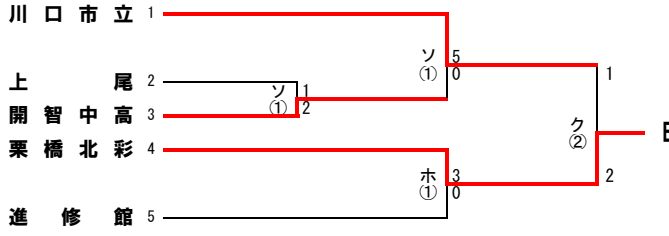

平成30年度 第97回全国高等学校サッカー選手権大会 埼玉県1次予選会

試合時間：①9:30～ ②12:00～ ③14:30～
 試合会場：ア：早大本庄 イ：所沢中央 ウ：深谷第一 エ：ふじみ野 オ：朝霞西 カ：浦和北 キ：上尾鷹の台 ク：惣右衛門 ケ：川口東 コ：武蔵越生
 サ：県立浦和 シ：越ヶ谷 ス：飯能南 セ：富士見 ソ：上尾 タ：鶴ヶ島清風 チ：三郷工技 ツ：志木 テ：所沢西 ト：岩槻商業
 ナ：和光 ニ：朝霞 ス：庄和 ネ：川越初雁 ノ：児玉 ハ：大宮工業 ヒ：滑川総合 フ：川越東 ヲ：大宮光陵 ホ：進修館
 マ：三郷 ミ：川越西 ム：桶川 メ：三郷北 モ：川口青陵 ヤ：岩槻北陵 ユ：草加東 ヨ：熊谷西 ラ：八潮 リ：上尾南
 ル：朝霞陸上競技場

平成30年度 第97回全国高等学校サッカー選手権大会 埼玉県1次予選会

試合時間：①9:30～ ②12:00～ ③14:30～
 試合会場：ア：早大本庄 イ：所沢中央 ウ：深谷第一 エ：ふじみ野 オ：朝霞西 カ：浦和北 キ：上尾鷹の台 ク：惣右衛門 ケ：川口東 コ：武蔵越生
 サ：県立浦和 シ：越ヶ谷 ス：飯能南 セ：富士見 ソ：上尾 タ：鶴ヶ島清風 チ：三郷工技 ツ：志木 テ：所沢西 ト：岩槻商業
 ナ：和光 ニ：朝霞 ヌ：庄和 ネ：川越初雁 ノ：児玉 ハ：大宮工業 ヒ：滑川総合 ホ：進修館
 マ：三郷 ミ：川越西 ム：桶川 メ：三郷北 モ：川口青陵 ヤ：岩槻北陵 ユ：草加東 ヨ：熊谷西 ラ：八潮 リ：上尾南
 ル：朝霞陸上競技場 8月23日