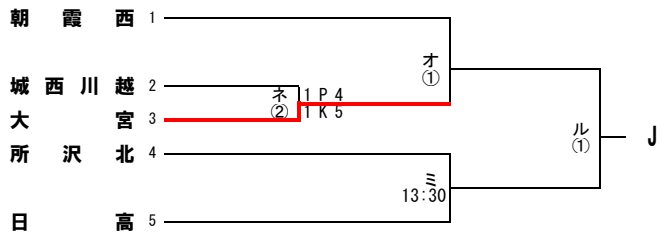

平成30年度 第97回全国高等学校サッカー選手権大会 埼玉県1次予選会

試合時間：①9:30～ ②12:00～ ③14:30～
 試合会場：ア：早大本庄 イ：所沢中央 ウ：深谷第一 エ：ふじみ野 オ：朝霞西 カ：浦和北 キ：上尾鷹の台 ク：惣右衛門 ケ：川口東 コ：武蔵越生
 サ：県立浦和 シ：越ヶ谷 ス：飯能南 セ：富士見 ソ：上尾 タ：鶴ヶ島清風 チ：三郷工技 ツ：志木 テ：所沢西 ト：岩槻商業
 ナ：和光 ニ：朝霞 ヌ：庄和 ネ：川越初雁 ノ：児玉 ヲ：大宮工業 ハ：大宮工業 ヒ：滑川総合 ビ：川越東 フ：川越東 ヘ：大宮光陵 ホ：進修館
 マ：三郷 ミ：川越西 ム：桶川 モ：川口青陵 ヤ：岩槻北陵 ユ：草加東 ヨ：熊谷西 ラ：八潮 リ：上尾南
 ル：朝霞陸上競技場

平成30年度 第97回全国高等学校サッカー選手権大会 埼玉県1次予選会

試合時間：①9:30～ ②12:00～ ③14:30～
 試合会場：ア：早大本庄 イ：所沢中央 ウ：深谷第一 エ：ふじみ野 オ：朝霞西 カ：浦和北 キ：上尾鷹の台 ク：惣右衛門 ケ：川口東 コ：武蔵越生
 サ：県立浦和 シ：越ヶ谷 ス：飯能南 セ：富士見 ソ：上尾 タ：鶴ヶ島清風 チ：三郷工技 ツ：志木 ト：岩槻商業
 ナ：和光 ニ：朝霞 ヌ：庄和 ネ：川越初雁 ノ：児玉 ハ：大宮工業 ヒ：滑川総合 ヒ：滑川総合 フ：川越東 ヘ：大宮光陵 ホ：進修館
 マ：三郷 ミ：川越西 ム：桶川 モ：川口青陵 ヤ：岩槻北陵 ユ：草加東 ヨ：熊谷西 ラ：八潮 リ：上尾南
 ル：朝霞陸上競技場