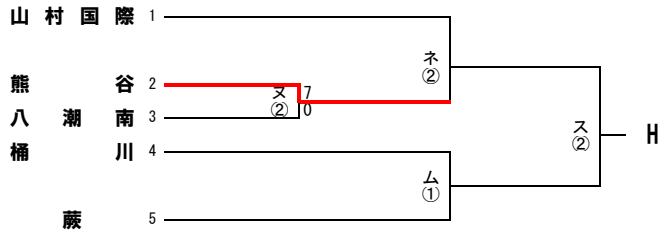

平成30年度 第97回全国高等学校サッカー選手権大会 埼玉県1次予選会

試合時間：①9:30～ ②12:00～ ③14:30～
 試合会場：ア：早大本庄 イ：所沢中央 ウ：深谷第一 エ：ふじみ野 オ：朝霞西 カ：浦和北 キ：上尾鷹の台 ク：惣右衛門 ケ：川口東 コ：武蔵越生
 サ：県立浦和 シ：越ヶ谷 ス：飯能南 セ：富士見 ソ：上尾 タ：鶴ヶ島清風 チ：三郷工技 ツ：志木 テ：所沢西 ト：岩槻商業
 ナ：和光 ニ：朝霞 ヌ：庄和 ネ：川越初雁 ノ：児玉 ヲ：大宮工業 ハ：大宮工業 ヒ：滑川総合 ビ：川越東 フ：川越東 ヘ：大宮光陵 ホ：進修館
 マ：三郷 ミ：川越西 ム：桶川 モ：川口青陵 ヤ：岩槻北陵 ユ：草加東 ヨ：熊谷西 ラ：八潮 リ：上尾南
 ル：朝霞陸上競技場

平成30年度 第97回全国高等学校サッカー選手権大会 埼玉県1次予選会

試合時間：①9:30～ ②12:00～ ③14:30～
 試合会場：ア：早大本庄 イ：所沢中央 ウ：深谷第一 エ：ふじみ野 オ：朝霞西 カ：浦和北 キ：上尾鷹の台 ク：惣右衛門 ケ：川口東 コ：武蔵越生
 サ：県立浦和 シ：越ヶ谷 ス：飯能南 セ：富士見 ソ：上尾 タ：鶴ヶ島清風 チ：三郷工技 ツ：志木 ト：岩槻商業
 ナ：和光 ニ：朝霞 ヌ：庄和 ネ：川越初雁 ノ：児玉 ハ：大宮工業 ヒ：滑川総合 ヒ：滑川総合 フ：川越東 ヘ：大宮光陵 ホ：進修館
 マ：三郷 ミ：川越西 ム：桶川 モ：川口青陵 ヤ：岩槻北陵 ユ：草加東 ヨ：熊谷西 ラ：八潮 リ：上尾南
 ル：朝霞陸上競技場