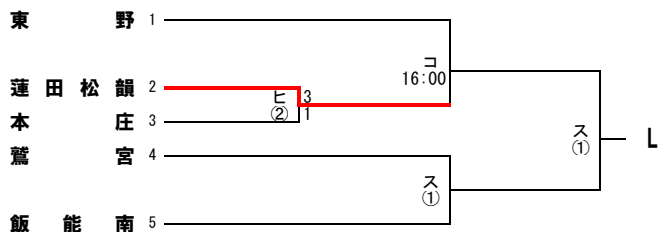

平成30年度 第97回全国高等学校サッカー選手権大会 埼玉県1次予選会

試合時間：①9:30～ ②12:00～ ③14:30～
 試合会場：ア：早大本庄 イ：所沢中央 ウ：深谷第一 エ：ふじみ野 オ：朝霞西 カ：浦和北 キ：上尾鷹の台 ク：惣右衛門 ケ：川口東 コ：武蔵越生
 サ：県立浦和 シ：越ヶ谷 ス：飯能南 セ：富士見 ソ：上尾 タ：鶴ヶ島清風 チ：三郷工技 ツ：志木 テ：所沢西 ト：岩槻商業
 ナ：和光 ニ：朝霞 ヌ：庄和 ネ：川越初雁 ノ：児玉 ヲ：大宮工業 ハ：大宮工業 ヒ：滑川総合 ビ：川越東 フ：川越東 ヘ：大宮光陵 ホ：進修館
 マ：三郷 ミ：川越西 ム：桶川 モ：川口青陵 ヤ：岩槻北陵 ユ：草加東 ヨ：熊谷西 ラ：八潮 リ：上尾南
 ル：朝霞陸上競技場

平成30年度 第97回全国高等学校サッカー選手権大会 埼玉県1次予選会

試合時間：①9:30～ ②12:00～ ③14:30～
 試合会場：ア：早大本庄 イ：所沢中央 ウ：深谷第一 エ：ふじみ野 オ：朝霞西 カ：浦和北 キ：上尾鷹の台 ク：惣右衛門 ケ：川口東 コ：武蔵越生
 サ：県立浦和 シ：越ヶ谷 ス：飯能南 セ：富士見 ソ：上尾 タ：鶴ヶ島清風 チ：三郷工技 ツ：志木 ト：岩槻商業
 ナ：和光 ニ：朝霞 ヌ：庄和 ネ：川越初雁 ノ：児玉 ハ：大宮工業 ヒ：滑川総合 ヒ：滑川総合 フ：川越東 ヘ：大宮光陵 ホ：進修館
 マ：三郷 ミ：川越西 ム：桶川 モ：川口青陵 ヤ：岩槻北陵 ユ：草加東 ヨ：熊谷西 ラ：八潮 リ：上尾南
 ル：朝霞陸上競技場