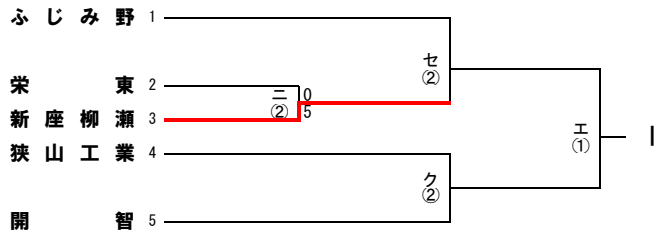

平成30年度 第97回全国高等学校サッカー選手権大会 埼玉県1次予選会

試合時間：①9:30～ ②12:00～ ③14:30～
 試合会場：ア：早大本庄 イ：所沢中央 ウ：深谷第一 エ：ふじみ野 オ：朝霞西 カ：浦和北 キ：上尾鷹の台 ク：惣右衛門 ケ：川口東 コ：武蔵越生
 サ：県立浦和 シ：越ヶ谷 ス：飯能南 セ：富士見 ソ：上尾 タ：鶴ヶ島清風 チ：三郷工技 ツ：志木 テ：所沢西 ト：岩槻商業
 ナ：和光 ニ：朝霞 ヌ：庄和 ネ：川越初雁 ノ：児玉 ヲ：大宮工業 ハ：大宮工業 ヒ：滑川総合 ビ：川越東 フ：川越東 ヘ：大宮光陵 ホ：進修館
 マ：三郷 ミ：川越西 ム：桶川 モ：川口青陵 ヤ：岩槻北陵 ユ：草加東 ヨ：熊谷西 ラ：八潮 リ：上尾南
 ル：朝霞陸上競技場