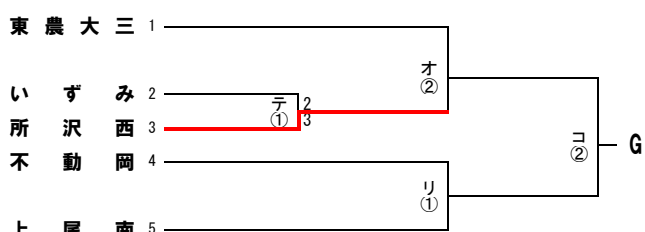

平成30年度 第97回全国高等学校サッカー選手権大会 埼玉県1次予選会

試合時間：①9:30～ ②12:00～ ③14:30～
 試合会場：ア：早大本庄 イ：所沢中央 ウ：深谷第一 エ：ふじみ野 オ：朝霞西 カ：浦和北 キ：上尾鷹の台 ク：惣右衛門 ケ：川口東 コ：武蔵越生
 サ：県立浦和 シ：越ヶ谷 ス：飯能南 セ：富士見 ソ：上尾 タ：鶴ヶ島清風 チ：三郷工技 ツ：志木 テ：所沢西 ト：岩槻商業
 ナ：和光 ニ：朝霞 ヌ：庄和 ネ：川越初雁 ノ：児玉 ヲ：大宮工業 ハ：大宮工業 ヒ：滑川総合 ビ：川越東 フ：川越東 ヘ：大宮光陵 ホ：進修館
 マ：三郷 ミ：川越西 ム：桶川 モ：川口青陵 ヤ：岩槻北陵 ユ：草加東 ヨ：熊谷西 ラ：八潮 リ：上尾南
 ル：朝霞陸上競技場

平成30年度 第97回全国高等学校サッカー選手権大会 埼玉県1次予選会

試合時間：①9:30～ ②12:00～ ③14:30～
 試合会場：ア：早大本庄 イ：所沢中央 ウ：深谷第一 エ：ふじみ野 オ：朝霞西 カ：浦和北 キ：上尾鷹の台 ク：惣右衛門 ケ：川口東 コ：武蔵越生
 サ：県立浦和 シ：越ヶ谷 ス：飯能南 セ：富士見 ソ：上尾 タ：鶴ヶ島清風 チ：三郷工技 ツ：志木 ト：岩槻商業
 ナ：和光 ニ：朝霞 ヌ：庄和 ネ：川越初雁 ノ：児玉 ハ：大宮工業 ヒ：滑川総合 ヒ：滑川総合 フ：川越東 ヘ：大宮光陵 ホ：進修館
 マ：三郷 ミ：川越西 ム：桶川 モ：川口青陵 ヤ：岩槻北陵 ユ：草加東 ヨ：熊谷西 ラ：八潮 リ：上尾南
 ル：朝霞陸上競技場