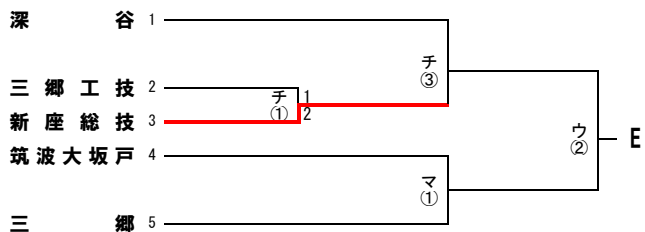

平成30年度 第97回全国高等学校サッカー選手権大会 埼玉県1次予選会

試合時間：①9:30～ ②12:00～ ③14:30～
 試合会場：ア：早大本庄 イ：所沢中央 ウ：深谷第一 エ：ふじみ野 オ：朝霞西 カ：浦和北 キ：上尾鷹の台 ク：惣右衛門 ケ：川口東 コ：武蔵越生
 サ：県立浦和 シ：越ヶ谷 ス：飯能南 セ：富士見 ソ：上尾 タ：鶴ヶ島清風 チ：三郷工技 ツ：志木 テ：所沢西 ト：岩槻商業
 ナ：和光 ニ：朝霞 ヌ：庄和 ネ：川越初雁 ノ：児玉 ヲ：大宮工業 ハ：大宮工業 ヒ：滑川総合 ビ：川越東 フ：川越東 ヘ：大宮光陵 ホ：進修館
 マ：三郷 ミ：川越西 ム：桶川 モ：川口青陵 ヤ：岩槻北陵 ユ：草加東 ヨ：熊谷西 ラ：八潮 リ：上尾南
 ル：朝霞陸上競技場