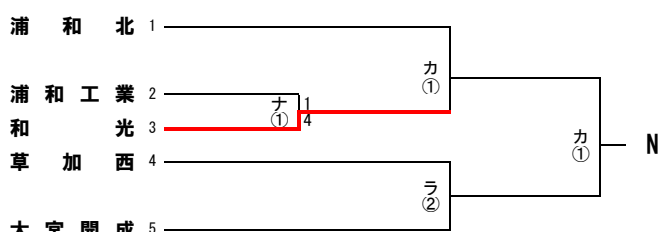

平成30年度 第97回全国高等学校サッカー選手権大会 埼玉県1次予選会

試合時間：①9:30～ ②12:00～ ③14:30～
 試合会場：ア：早大本庄 イ：所沢中央 ウ：深谷第一 エ：ふじみ野 オ：朝霞西 カ：浦和北 キ：上尾鷹の台 ク：惣右衛門 ケ：川口東 コ：武蔵越生
 サ：県立浦和 シ：越ヶ谷 ス：飯能南 セ：富士見 ソ：上尾 タ：鶴ヶ島清風 チ：三郷工技 ツ：志木 テ：所沢西 ト：岩槻商業
 ナ：和光 ニ：朝霞 ヌ：庄和 ネ：川越初雁 ノ：児玉 ヲ：大宮工業 ハ：大宮工業 ヒ：滑川総合 ビ：川越東 フ：川越東 ヘ：大宮光陵 ホ：進修館
 マ：三郷 ミ：川越西 ム：桶川 モ：川口青陵 ヤ：岩槻北陵 ユ：草加東 ヨ：熊谷西 ラ：八潮 リ：上尾南
 ル：朝霞陸上競技場

平成30年度 第97回全国高等学校サッカー選手権大会 埼玉県1次予選会

試合時間：①9:30～ ②12:00～ ③14:30～
 試合会場：ア：早大本庄 イ：所沢中央 ウ：深谷第一 エ：ふじみ野 オ：朝霞西 カ：浦和北 キ：上尾鷹の台 ク：惣右衛門 ケ：川口東 コ：武蔵越生
 サ：県立浦和 シ：越ヶ谷 ス：飯能南 セ：富士見 ソ：上尾 タ：鶴ヶ島清風 チ：三郷工技 ツ：志木 ト：岩槻商業
 ナ：和光 ニ：朝霞 ヌ：庄和 ネ：川越初雁 ノ：児玉 ハ：大宮工業 ヒ：滑川総合 ヒ：滑川総合 フ：川越東 ヘ：大宮光陵 ホ：進修館
 マ：三郷 ミ：川越西 ム：桶川 モ：川口青陵 ヤ：岩槻北陵 ユ：草加東 ヨ：熊谷西 ラ：八潮 リ：上尾南
 ル：朝霞陸上競技場