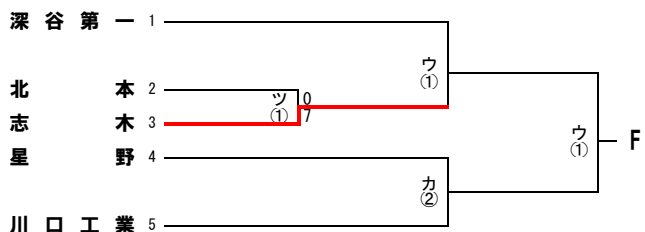

平成30年度 第97回全国高等学校サッカー選手権大会 埼玉県1次予選会

試合時間：①9:30～ ②12:00～ ③14:30～
 試合会場：ア：早大本庄 イ：所沢中央 ウ：深谷第一 エ：ふじみ野 オ：朝霞西 カ：浦和北 キ：上尾鷹の台 ク：惣右衛門 ケ：川口東 コ：武蔵越生
 サ：県立浦和 シ：越ヶ谷 ス：飯能南 セ：富士見 ソ：上尾 タ：鶴ヶ島清風 チ：三郷工技 ツ：志木 テ：所沢西 ト：岩槻商業
 ナ：和光 ニ：朝霞 ヌ：庄和 ネ：川越初雁 ノ：児玉 ヲ：大宮工業 ハ：大宮工業 ヒ：滑川総合 ビ：川越東 フ：川越東 ヘ：大宮光陵 ホ：進修館
 マ：三郷 ミ：川越西 ム：桶川 モ：川口青陵 ヤ：岩槻北陵 ユ：草加東 ヨ：熊谷西 ラ：八潮 リ：上尾南
 ル：朝霞陸上競技場

平成30年度 第97回全国高等学校サッカー選手権大会 埼玉県1次予選会

試合時間：①9:30～ ②12:00～ ③14:30～
 試合会場：ア：早大本庄 イ：所沢中央 ウ：深谷第一 エ：ふじみ野 オ：朝霞西 カ：浦和北 キ：上尾鷹の台 ク：惣右衛門 ケ：川口東 コ：武蔵越生
 サ：県立浦和 シ：越ヶ谷 ス：飯能南 セ：富士見 ソ：上尾 タ：鶴ヶ島清風 チ：三郷工技 ツ：志木 ト：岩槻商業
 ナ：和光 ニ：朝霞 ヌ：庄和 ネ：川越初雁 ノ：児玉 ハ：大宮工業 ヒ：滑川総合 ヒ：滑川総合 フ：川越東 ヘ：大宮光陵 ホ：進修館
 マ：三郷 ミ：川越西 ム：桶川 モ：川口青陵 ヤ：岩槻北陵 ユ：草加東 ヨ：熊谷西 ラ：八潮 リ：上尾南
 ル：朝霞陸上競技場