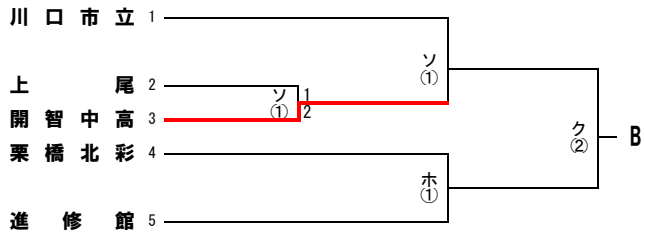

平成30年度 第97回全国高等学校サッカー選手権大会 埼玉県1次予選会

試合時間：①9:30～ ②12:00～ ③14:30～
 試合会場：ア：早大本庄 イ：所沢中央 ウ：深谷第一 エ：ふじみ野 オ：朝霞西 カ：浦和北 キ：上尾鷹の台 ク：惣右衛門 ケ：川口東 コ：武蔵越生
 サ：県立浦和 シ：越ヶ谷 ス：飯能南 セ：富士見 ソ：上尾 タ：鶴ヶ島清風 チ：三郷工技 ツ：志木 テ：所沢西 ト：岩槻商業
 ナ：和光 ニ：朝霞 ヌ：庄和 ネ：川越初雁 ノ：児玉 ヲ：大宮工業 ハ：大宮工業 ヒ：滑川総合 ビ：川越東 フ：川越東 ヘ：大宮光陵 ホ：進修館
 マ：三郷 ミ：川越西 ム：桶川 モ：川口青陵 ヤ：岩槻北陵 ユ：草加東 ヨ：熊谷西 ラ：八潮 リ：上尾南
 ル：朝霞陸上競技場

平成30年度 第97回全国高等学校サッカー選手権大会 埼玉県1次予選会

試合時間：①9:30～ ②12:00～ ③14:30～
 試合会場：ア：早大本庄 イ：所沢中央 ウ：深谷第一 エ：ふじみ野 オ：朝霞西 カ：浦和北 キ：上尾鷹の台 ク：惣右衛門 ケ：川口東 コ：武蔵越生
 サ：県立浦和 シ：越ヶ谷 ス：飯能南 セ：富士見 ソ：上尾 タ：鶴ヶ島清風 チ：三郷工技 ツ：志木 ト：岩槻商業
 ナ：和光 ニ：朝霞 ヌ：庄和 ネ：川越初雁 ノ：児玉 ハ：大宮工業 ヒ：滑川総合 ヒ：滑川総合 フ：川越東 ヘ：大宮光陵 ホ：進修館
 マ：三郷 ミ：川越西 ム：桶川 モ：川口青陵 ヤ：岩槻北陵 ユ：草加東 ヨ：熊谷西 ラ：八潮 リ：上尾南
 ル：朝霞陸上競技場