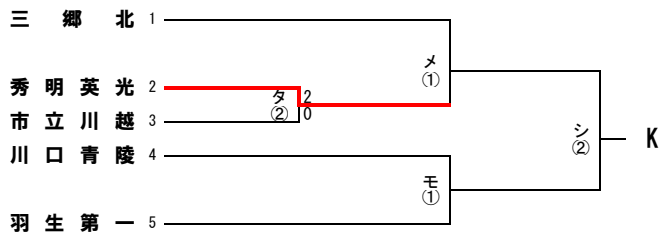

平成30年度 第97回全国高等学校サッカー選手権大会 埼玉県1次予選会

試合時間：①9:30～ ②12:00～ ③14:30～
 試合会場：ア：早大本庄 イ：所沢中央 ウ：深谷第一 エ：ふじみ野 オ：朝霞西 カ：浦和北 キ：上尾鷹の台 ク：惣右衛門 ケ：川口東 コ：武蔵越生
 サ：県立浦和 シ：越ヶ谷 ス：飯能南 セ：富士見 ソ：上尾 タ：鶴ヶ島清風 チ：三郷工技 ツ：志木 テ：所沢西 ト：岩槻商業
 ナ：和光 ニ：朝霞 ヌ：庄和 ネ：川越初雁 ノ：児玉 ヲ：大宮工業 ハ：大宮工業 ヒ：滑川総合 ビ：川越東 フ：川越東 ヘ：大宮光陵 ホ：進修館
 マ：三郷 ミ：川越西 ム：桶川 モ：川口青陵 ヤ：岩槻北陵 ユ：草加東 ヨ：熊谷西 ラ：八潮 リ：上尾南
 ル：朝霞陸上競技場