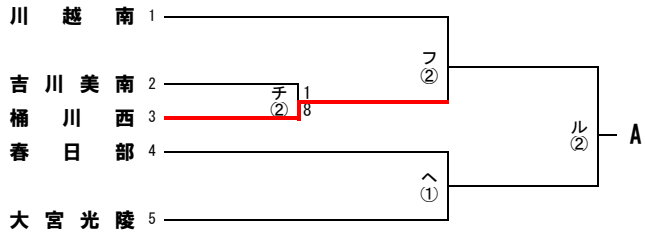

平成30年度 第97回全国高等学校サッカー選手権大会 埼玉県1次予選会

試合時間：①9:30～ ②12:00～ ③14:30～
 試合会場：ア：早大本庄 イ：所沢中央 ウ：深谷第一 エ：ふじみ野 オ：朝霞西 カ：浦和北 キ：上尾鷹の台 ク：惣右衛門 ケ：川口東 コ：武蔵越生
 サ：県立浦和 シ：越ヶ谷 ス：飯能南 セ：富士見 ソ：上尾 タ：鶴ヶ島清風 チ：三郷工技 ツ：志木 テ：所沢西 ト：岩槻商業
 ナ：和光 ニ：朝霞 ヌ：庄和 ネ：川越初雁 ノ：児玉 ヲ：大宮工業 ハ：大宮工業 ヒ：滑川総合 ビ：川越東 フ：川越東 ヘ：大宮光陵 ホ：進修館
 マ：三郷 ミ：川越西 ム：桶川 モ：川口青陵 ヤ：岩槻北陵 ユ：草加東 ヨ：熊谷西 ラ：八潮 リ：上尾南
 ル：朝霞陸上競技場

平成30年度 第97回全国高等学校サッカー選手権大会 埼玉県1次予選会

試合時間：①9:30～ ②12:00～ ③14:30～
 試合会場：ア：早大本庄 イ：所沢中央 ウ：深谷第一 エ：ふじみ野 オ：朝霞西 カ：浦和北 キ：上尾鷹の台 ク：惣右衛門 ケ：川口東 コ：武蔵越生
 サ：県立浦和 シ：越ヶ谷 ス：飯能南 セ：富士見 ソ：上尾 タ：鶴ヶ島清風 チ：三郷工技 ツ：志木 ト：岩槻商業
 ナ：和光 ニ：朝霞 ヌ：庄和 ネ：川越初雁 ノ：児玉 ハ：大宮工業 ヒ：滑川総合 ヒ：滑川総合 フ：川越東 ヘ：大宮光陵 ホ：進修館
 マ：三郷 ミ：川越西 ム：桶川 モ：川口青陵 ヤ：岩槻北陵 ユ：草加東 ヨ：熊谷西 ラ：八潮 リ：上尾南
 ル：朝霞陸上競技場