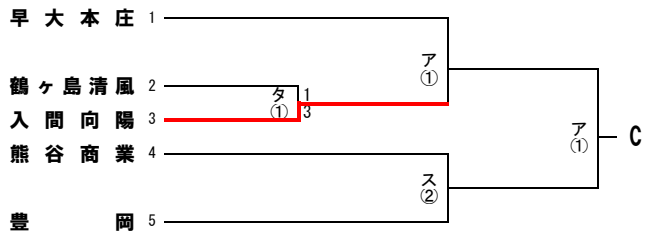

平成30年度 第97回全国高等学校サッカー選手権大会 埼玉県1次予選会

試合時間：①9:30～ ②12:00～ ③14:30～
 試合会場：ア：早大本庄 イ：所沢中央 ウ：深谷第一 エ：ふじみ野 オ：朝霞西 カ：浦和北 キ：上尾鷹の台 ク：惣右衛門 ケ：川口東 コ：武蔵越生
 サ：県立浦和 シ：越ヶ谷 ス：飯能南 セ：富士見 ソ：上尾 タ：鶴ヶ島清風 チ：三郷工技 ツ：志木 テ：所沢西 ト：岩槻商業
 ナ：和光 ニ：朝霞 ヌ：庄和 ネ：川越初雁 ノ：児玉 ヲ：大宮工業 ハ：大宮工業 ヒ：滑川総合 ビ：川越東 フ：川越東 ヘ：大宮光陵 ホ：進修館
 マ：三郷 ミ：川越西 ム：桶川 モ：川口青陵 ヤ：岩槻北陵 ユ：草加東 ヨ：熊谷西 ラ：八潮 リ：上尾南
 ル：朝霞陸上競技場