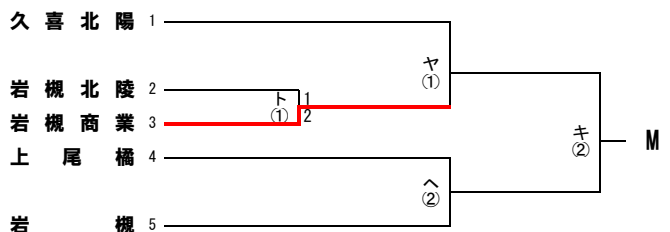

平成30年度 第97回全国高等学校サッカー選手権大会 埼玉県1次予選会

試合時間：①9:30～ ②12:00～ ③14:30～
 試合会場：ア：早大本庄 イ：所沢中央 ウ：深谷第一 エ：ふじみ野 オ：朝霞西 カ：浦和北 キ：上尾鷹の台 ク：惣右衛門 ケ：川口東 コ：武蔵越生
 サ：県立浦和 シ：越ヶ谷 ス：飯能南 セ：富士見 ソ：上尾 タ：鶴ヶ島清風 チ：三郷工技 ツ：志木 テ：所沢西 ト：岩槻商業
 ナ：和光 ニ：朝霞 ヌ：庄和 ネ：川越初雁 ノ：児玉 ヲ：大宮工業 ハ：大宮工業 ヒ：滑川総合 ビ：川越東 フ：川越東 ヘ：大宮光陵 ホ：進修館
 マ：三郷 ミ：川越西 ム：桶川 モ：川口青陵 ヤ：岩槻北陵 ユ：草加東 ヨ：熊谷西 ラ：八潮 リ：上尾南
 ル：朝霞陸上競技場

平成30年度 第97回全国高等学校サッカー選手権大会 埼玉県1次予選会

試合時間：①9:30～ ②12:00～ ③14:30～
 試合会場：ア：早大本庄 イ：所沢中央 ウ：深谷第一 エ：ふじみ野 オ：朝霞西 カ：浦和北 キ：上尾鷹の台 ク：惣右衛門 ケ：川口東 コ：武蔵越生
 サ：県立浦和 シ：越ヶ谷 ス：飯能南 セ：富士見 ソ：上尾 タ：鶴ヶ島清風 チ：三郷工技 ツ：志木 ト：岩槻商業
 ナ：和光 ニ：朝霞 ヌ：庄和 ネ：川越初雁 ノ：児玉 ハ：大宮工業 ヒ：滑川総合 ヒ：滑川総合 フ：川越東 ヘ：大宮光陵 ホ：進修館
 マ：三郷 ミ：川越西 ム：桶川 モ：川口青陵 ヤ：岩槻北陵 ユ：草加東 ヨ：熊谷西 ラ：八潮 リ：上尾南
 ル：朝霞陸上競技場