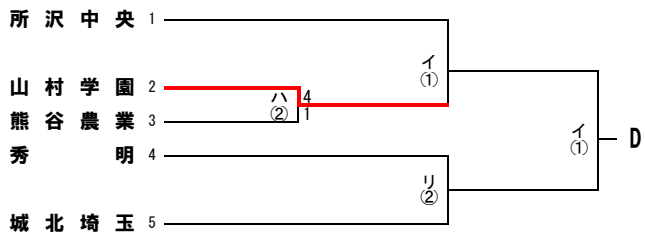

平成30年度 第97回全国高等学校サッカー選手権大会 埼玉県1次予選会

試合時間：①9:30～ ②12:00～ ③14:30～
 試合会場：ア：早大本庄 イ：所沢中央 ウ：深谷第一 エ：ふじみ野 オ：朝霞西 カ：浦和北 キ：上尾鷹の台 ク：惣右衛門 ケ：川口東 コ：武蔵越生
 サ：県立浦和 シ：越ヶ谷 ス：飯能南 セ：富士見 ソ：上尾 タ：鶴ヶ島清風 チ：三郷工技 ツ：志木 テ：所沢西 ト：岩槻商業
 ナ：和光 ニ：朝霞 ヌ：庄和 ネ：川越初雁 ノ：児玉 ヲ：大宮工業 ハ：大宮工業 ヒ：滑川総合 ビ：川越東 フ：川越東 ヘ：大宮光陵 ホ：進修館
 マ：三郷 ミ：川越西 ム：桶川 モ：川口青陵 ヤ：岩槻北陵 ユ：草加東 ヨ：熊谷西 ラ：八潮 リ：上尾南
 ル：朝霞陸上競技場

平成30年度 第97回全国高等学校サッカー選手権大会 埼玉県1次予選会

試合時間：①9:30～ ②12:00～ ③14:30～
 試合会場：ア：早大本庄 イ：所沢中央 ウ：深谷第一 エ：ふじみ野 オ：朝霞西 カ：浦和北 キ：上尾鷹の台 ク：惣右衛門 ケ：川口東 コ：武蔵越生
 サ：県立浦和 シ：越ヶ谷 ス：飯能南 セ：富士見 ソ：上尾 タ：鶴ヶ島清風 チ：三郷工技 ツ：志木 ト：岩槻商業
 ナ：和光 ニ：朝霞 ヌ：庄和 ネ：川越初雁 ノ：児玉 ハ：大宮工業 ヒ：滑川総合 ヒ：滑川総合 フ：川越東 ヘ：大宮光陵 ホ：進修館
 マ：三郷 ミ：川越西 ム：桶川 モ：川口青陵 ヤ：岩槻北陵 ユ：草加東 ヨ：熊谷西 ラ：八潮 リ：上尾南
 ル：朝霞陸上競技場