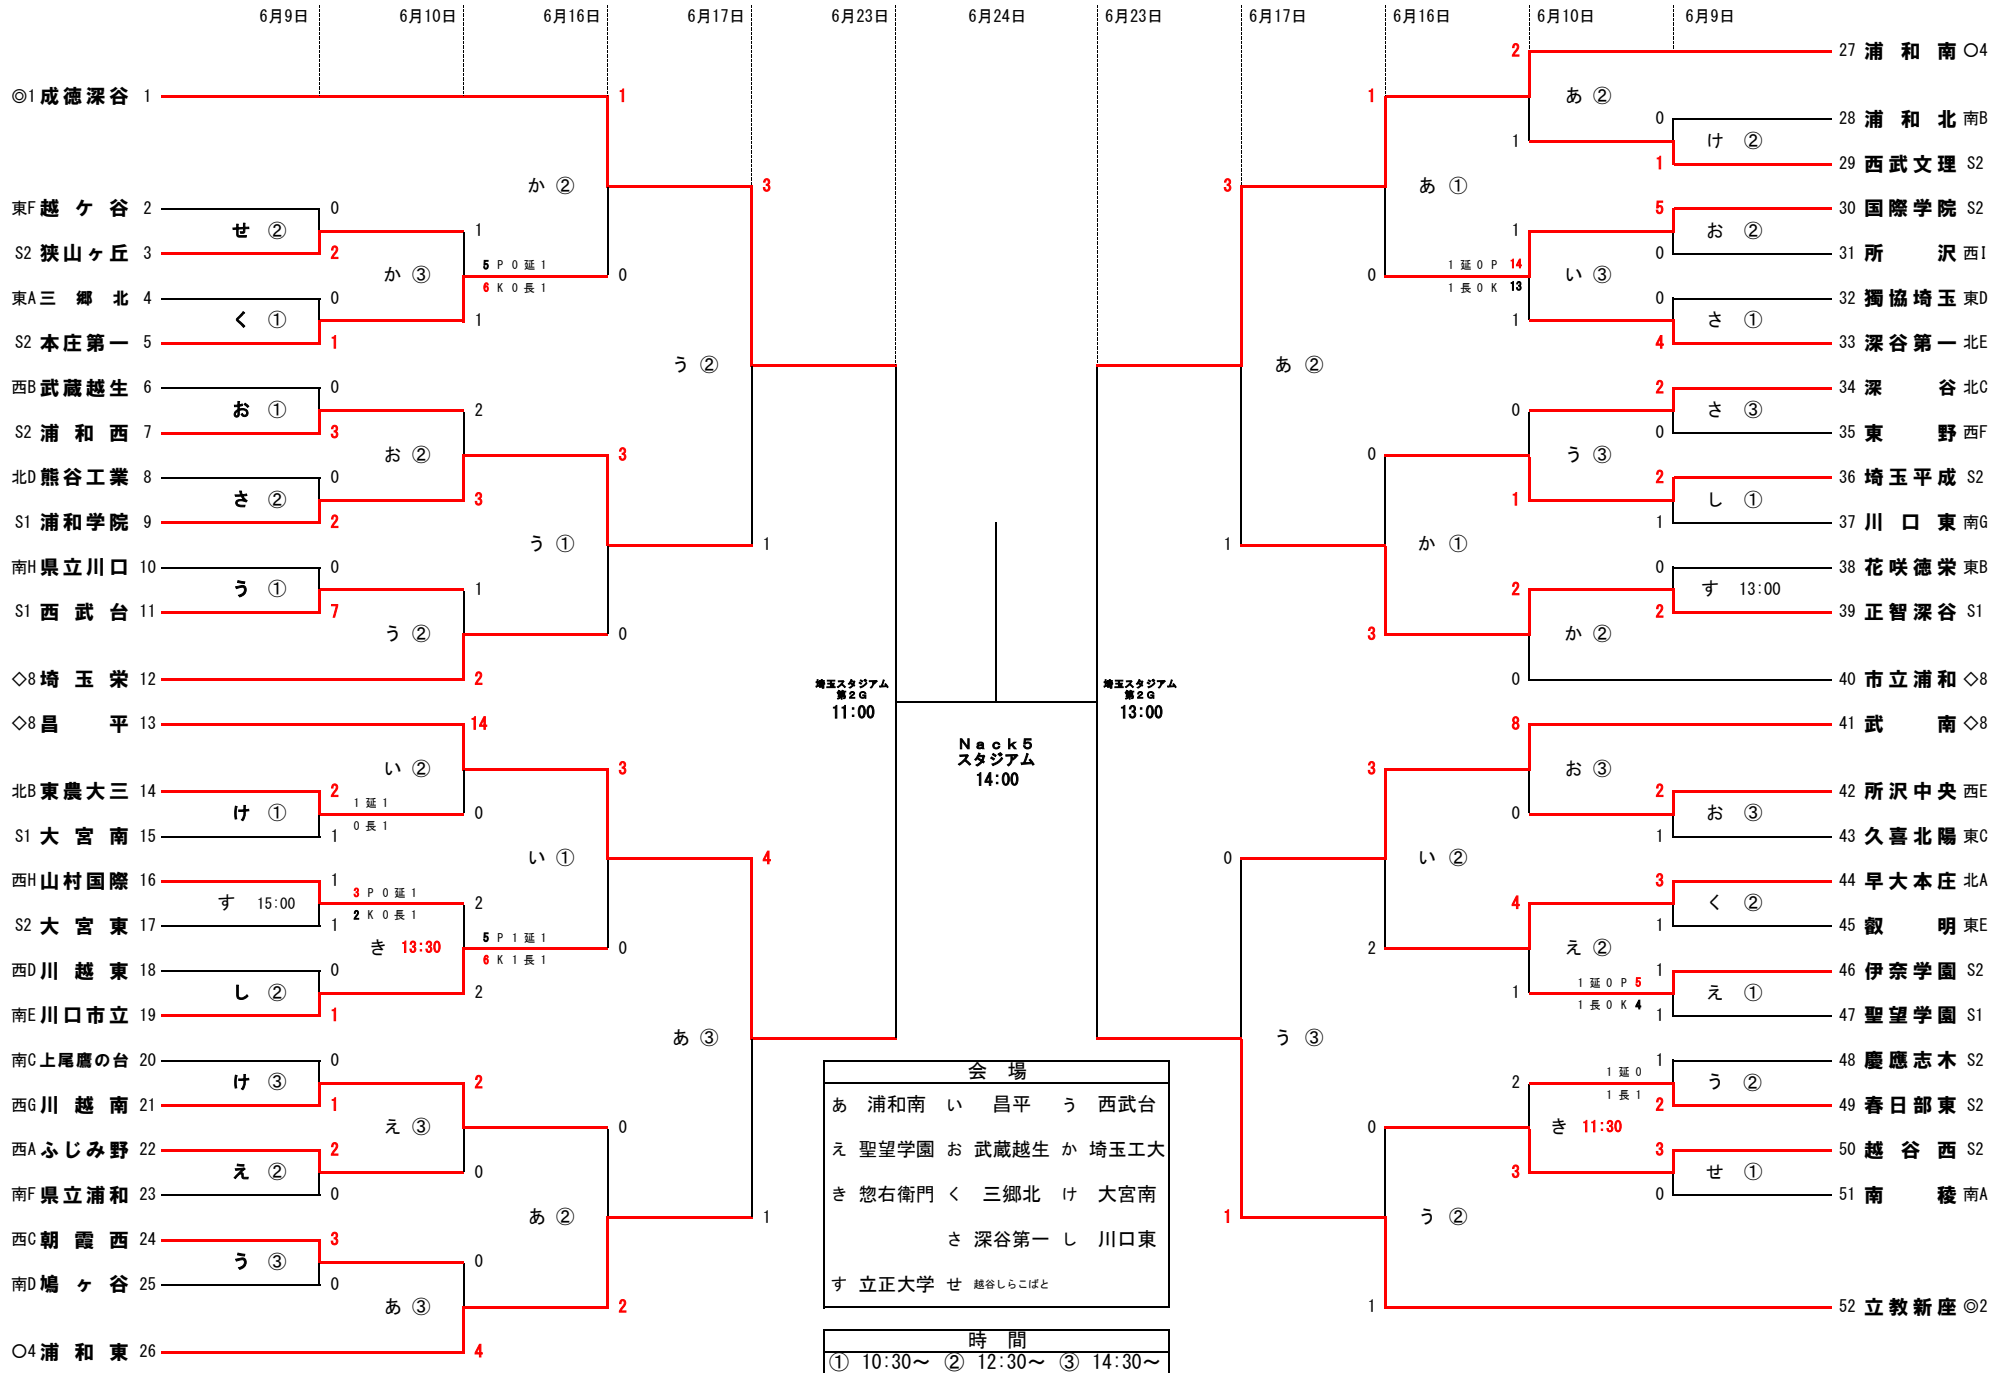

平成30年度 学校総合体育大会 兼 全国高校総体サッカー大会 埼玉県予選

会場	
あ	浦和南
い	昌平
う	西武台
え	聖望学園
お	武蔵越生
か	埼玉工大
き	惣右衛門
く	三郷北
け	大宮南
さ	深谷第一
し	川口東
す	立正大学
せ	越谷しらこぼと

時間	
①	10:30~
②	12:30~
③	14:30~