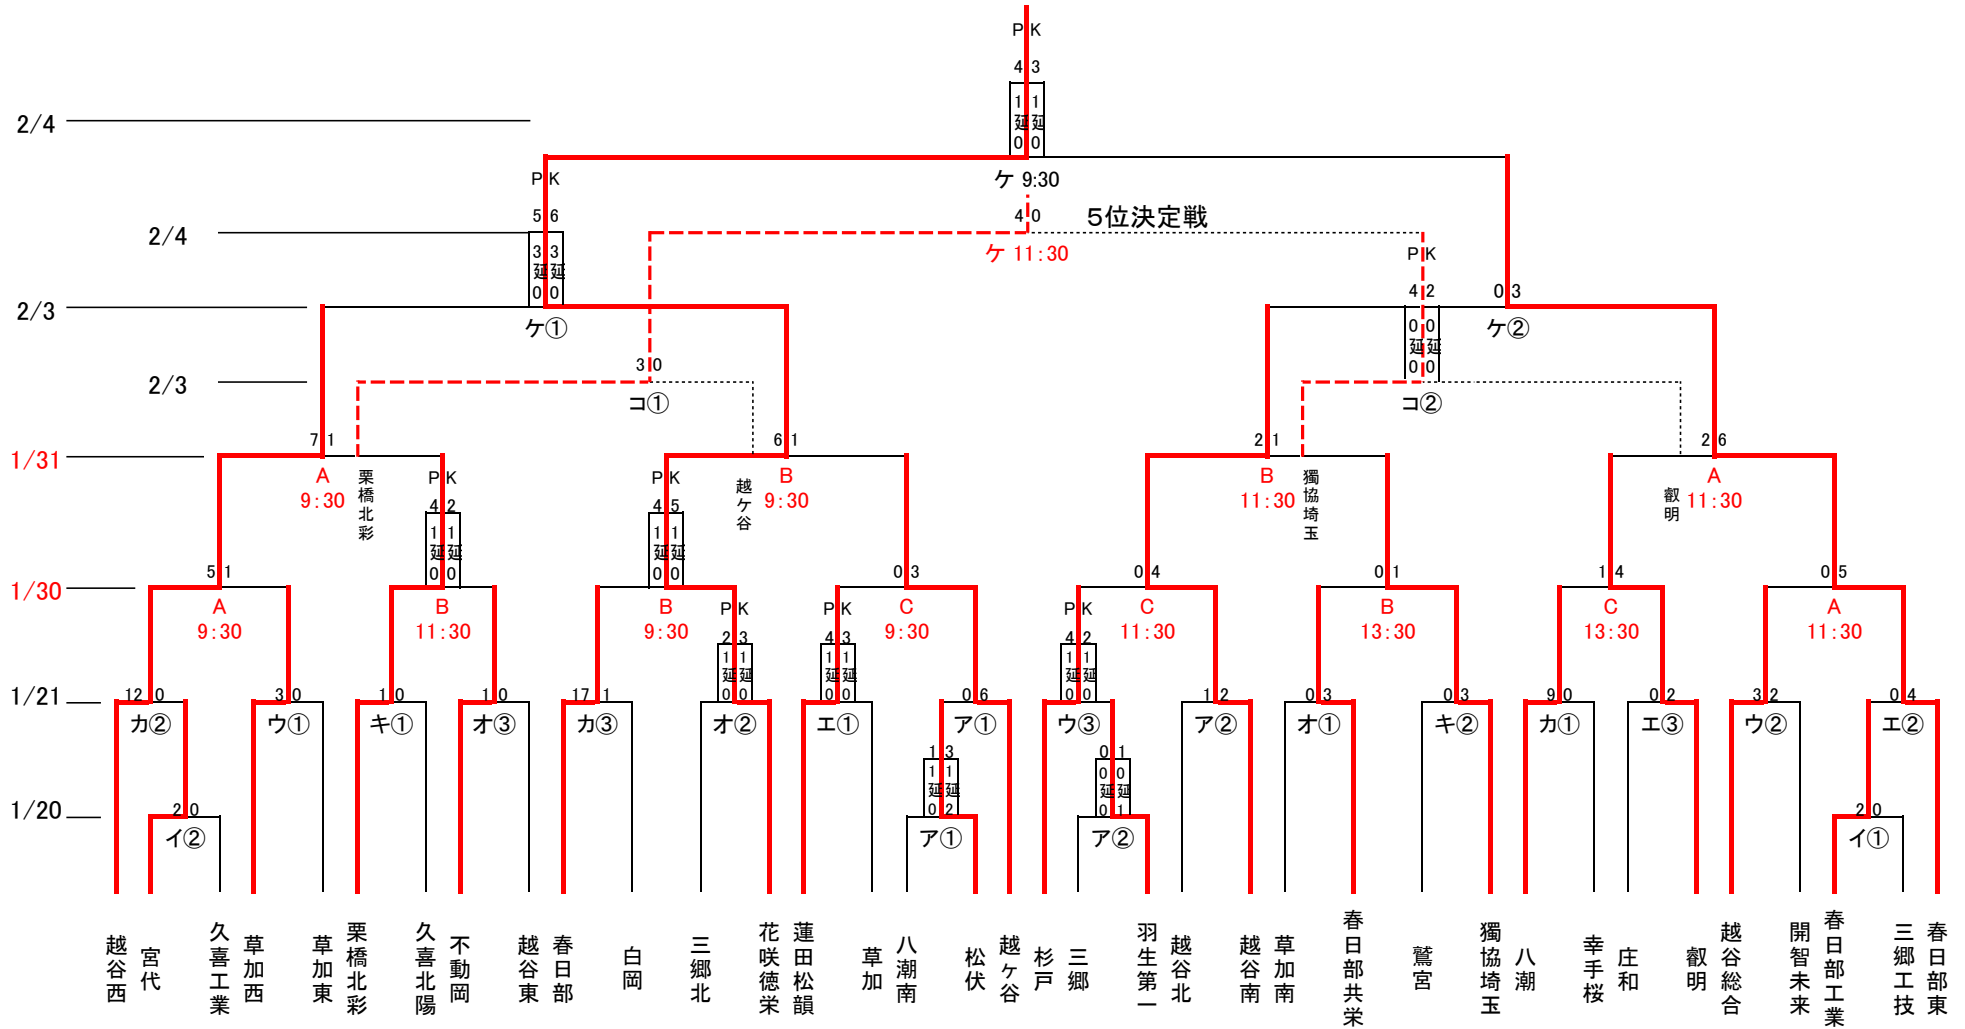

# 平成29年度埼玉県新人大会兼関東予選東部支部予選決勝トーナメント

会場 ア 松伏 イ 三郷工技 ウ 草加東 エ 草加 オ 草加南  
 カ 八潮 キ 栗橋北彩 ク 三郷北 ケ 文教大学第3 コ 越ヶ谷

A 埼玉スタジアム第4G B 鴻巣市上谷G C 惣右衛門G

試合時間 ①10:00~ ②12:00~ ③14:00~