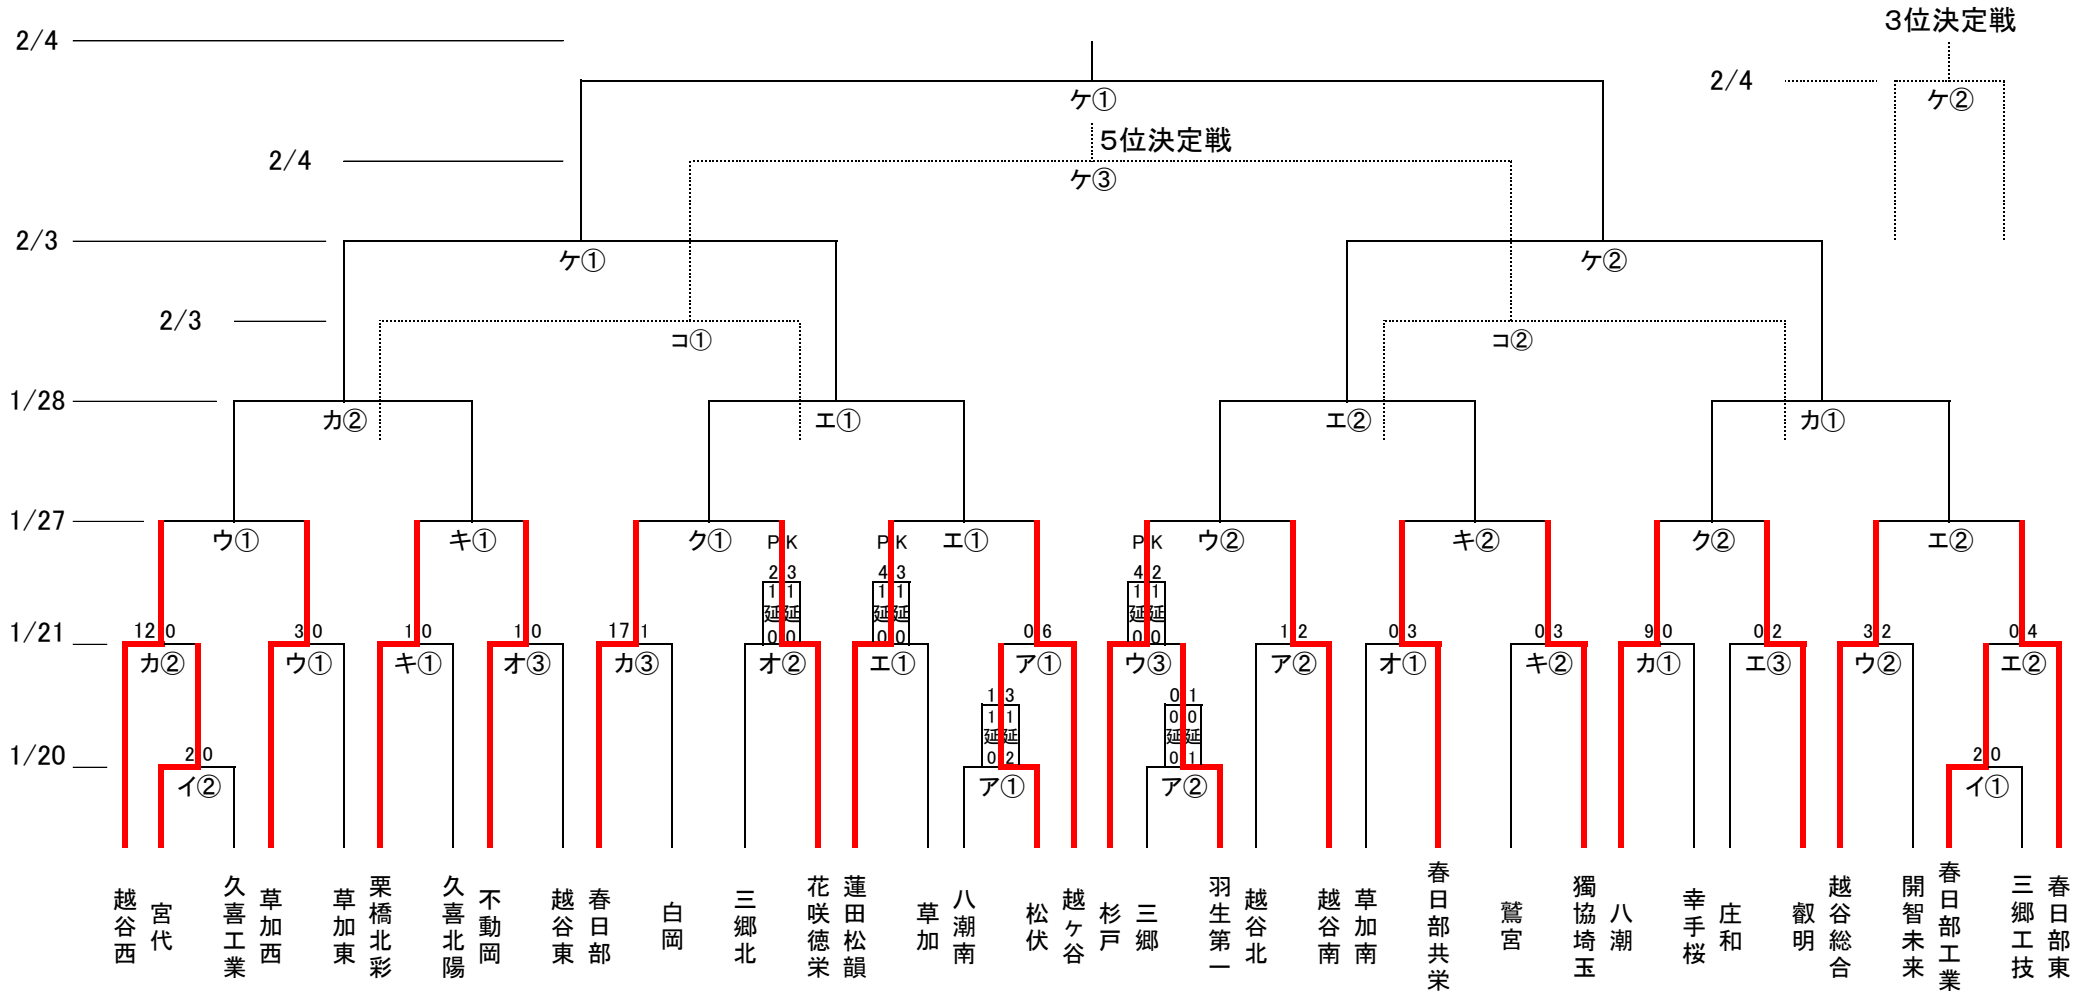

# 平成29年度埼玉県新人大会兼関東予選東部支部予選決勝トーナメント

会場 アカ 松伏八潮 イキ 三郷工技栗橋北彩 ウク 草加東三郷北 エケ 草加文教大学第3コ 才草加南

試合時間 ①10:00~ ②12:00~ ③14:00~  
 ※2月4日(日) ①9:30~ ②11:30~ ③13:30~