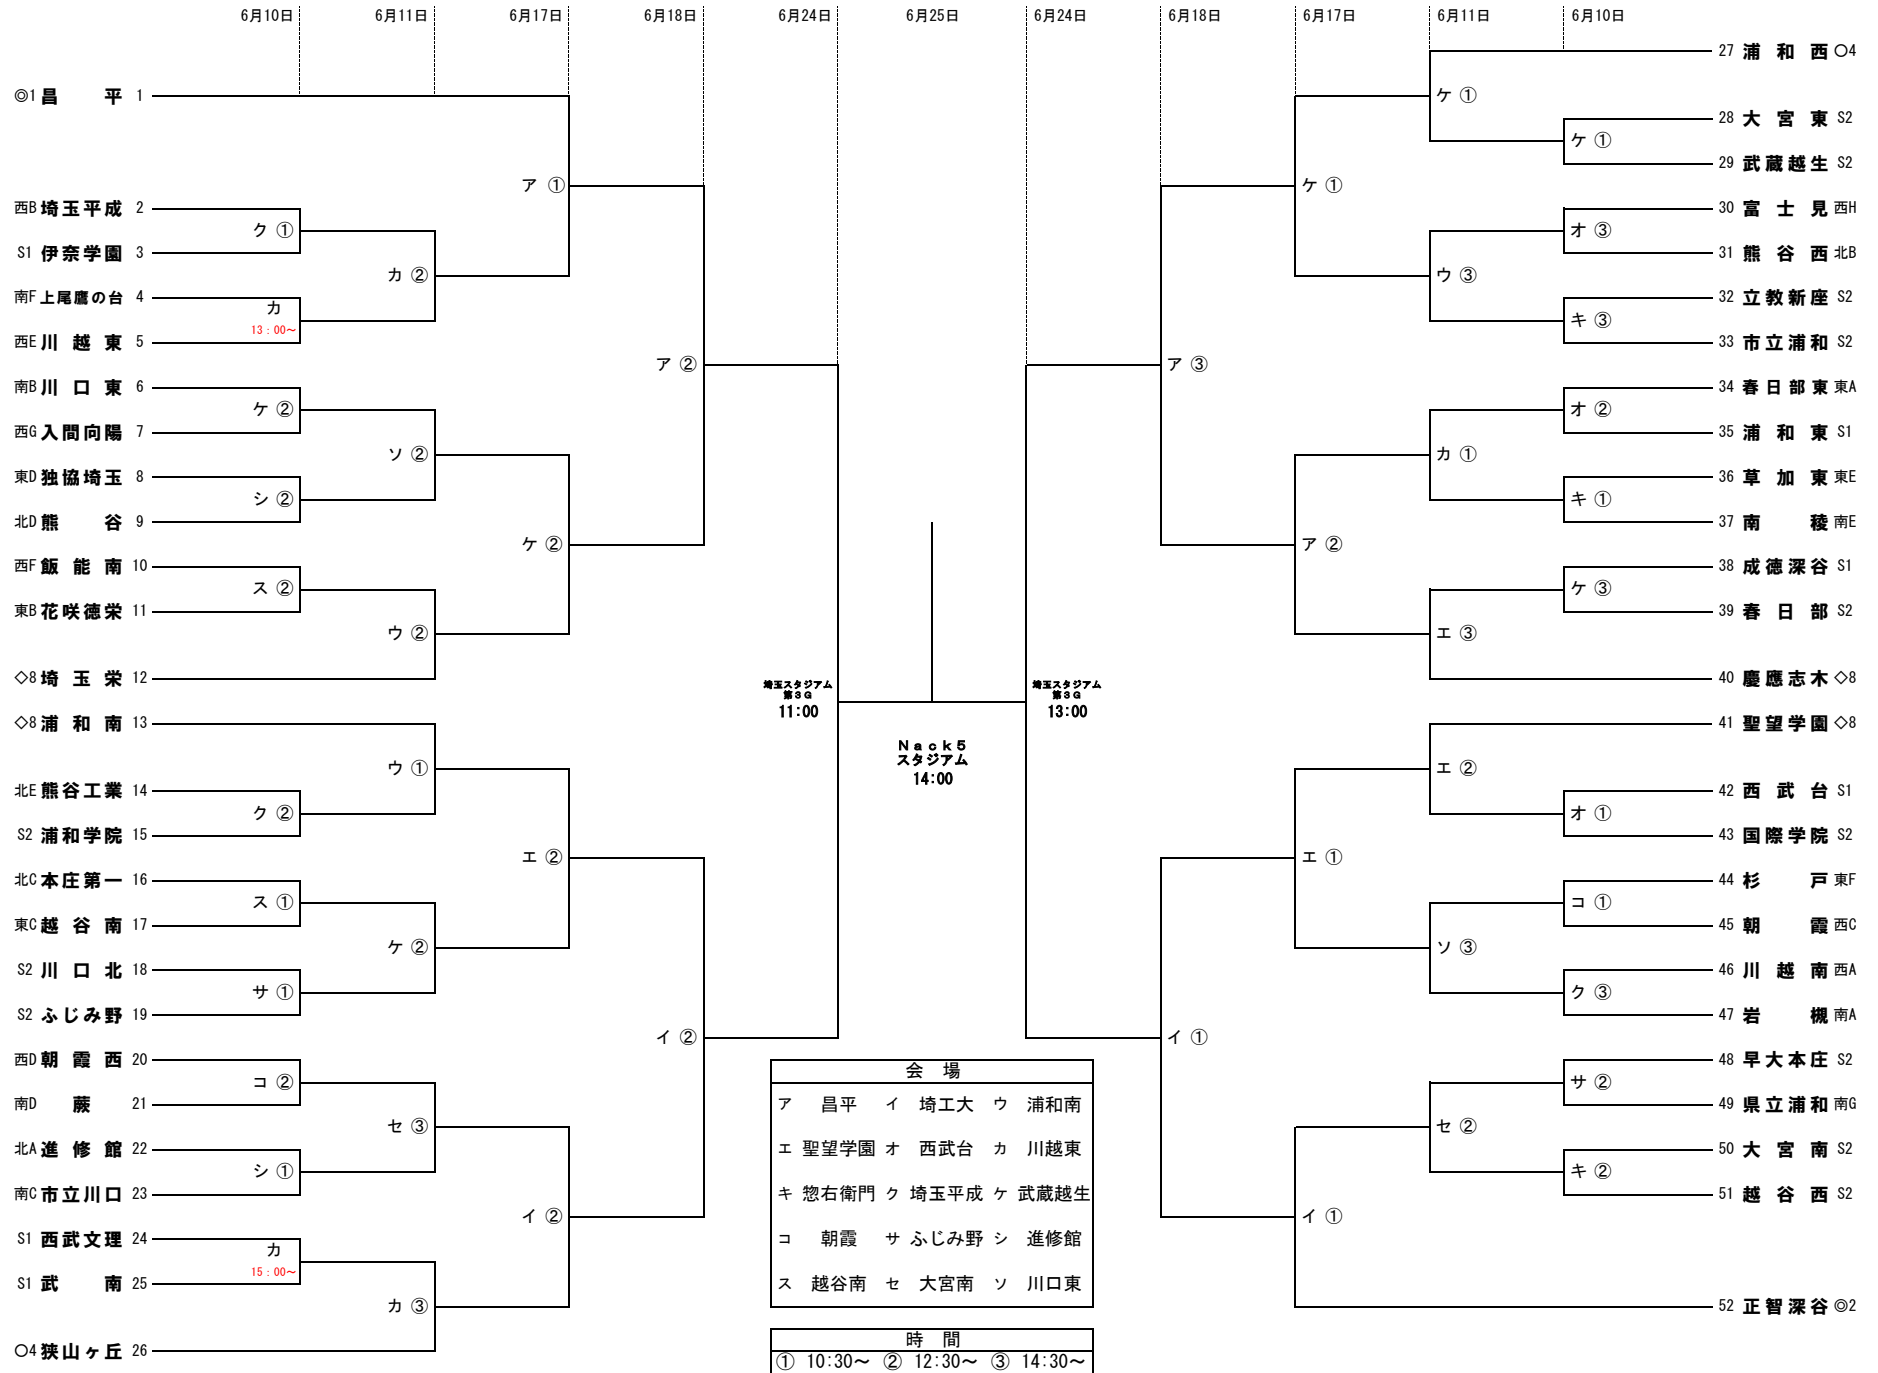

平成29年度 学校総合体育大会 兼 全国高校総体サッカー大会 埼玉県予選

会場			
ア	昌平	イ	埼玉大
エ	聖望学園	オ	西武台
キ	惣右衛門	ク	埼玉平成
コ	朝霞	カ	川越東
セ	越谷南	ケ	武蔵越生
ソ	市立川口	ク	埼玉平成
ス	越谷南	セ	大宮南
シ	進修館	ソ	川口東

時間	
①	10:30~
②	12:30~
③	14:30~